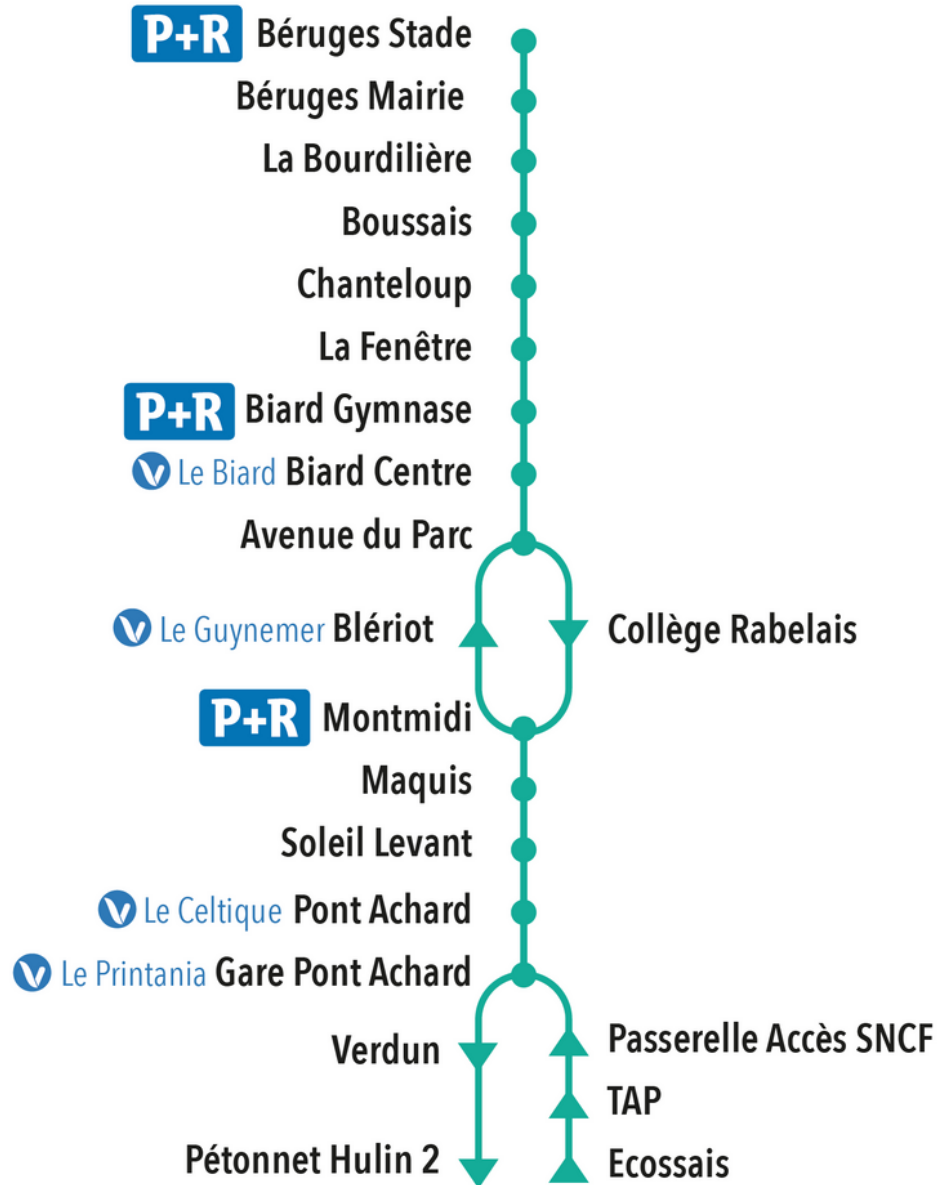

31

PLAN DE LIGNE

Valable du
28/08/22
au
07/07/23

POITIERS BIARD BÉRUGES

Ⓥ Dépositaires Vitalis | **P+R** Parc Relais

● Arrêt desservi dans les 2 sens | ▶ Arrêt desservi dans le sens de la flèche