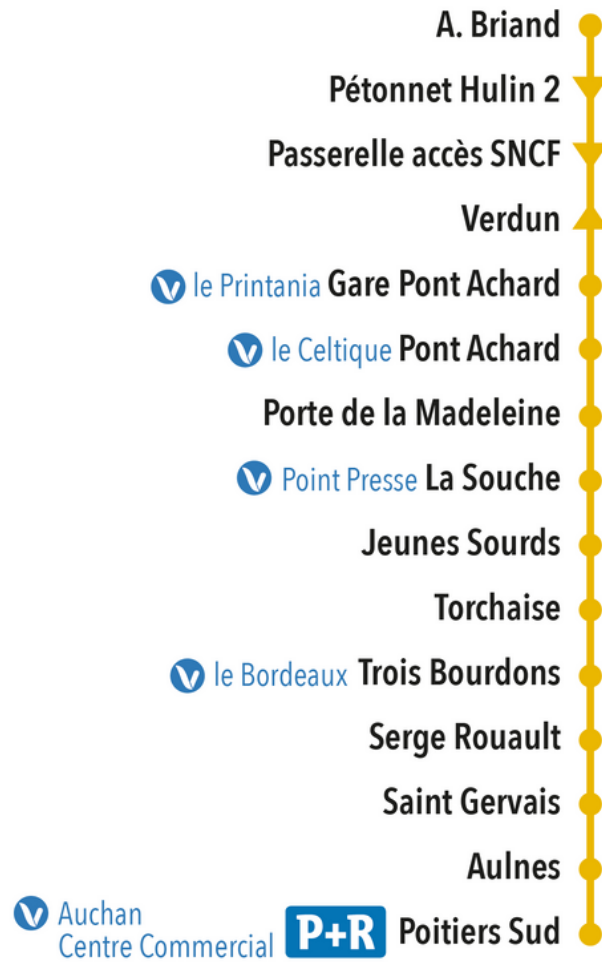

PLAN DE LIGNE

Valable du
28/08/22
au
07/07/23

● Dépositaires Vitalis | P+R Parc Relais

● Arrêt desservi dans les 2 sens | ▼ Arrêt desservi dans le sens de la flèche