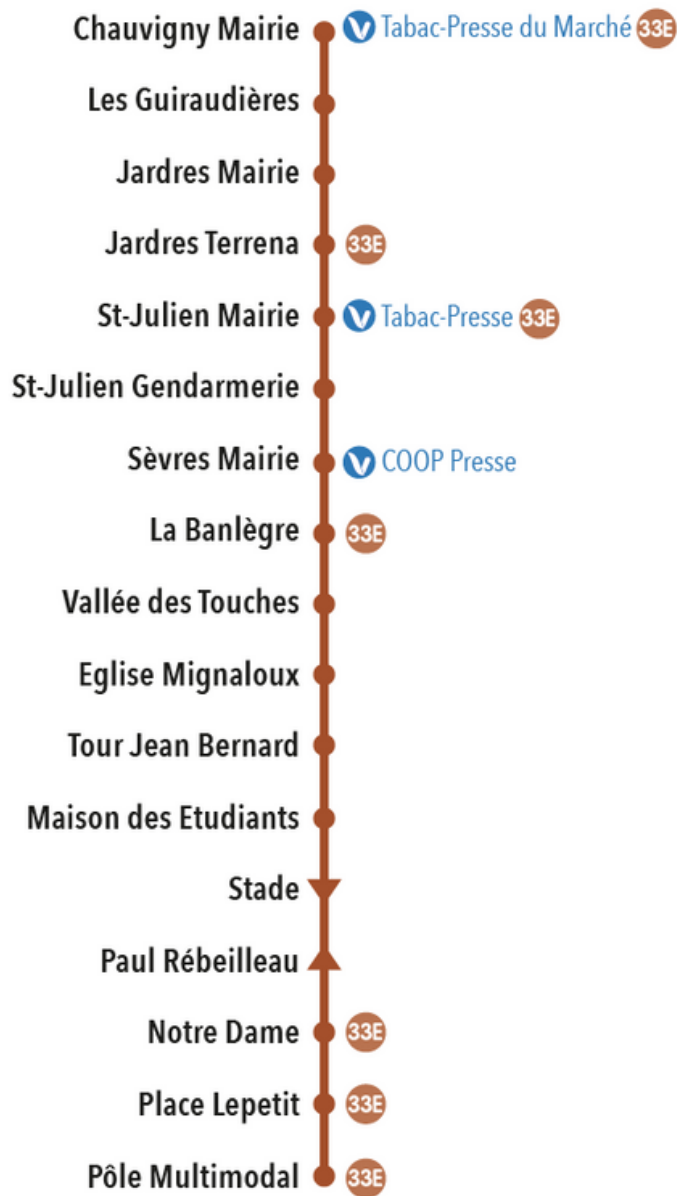

PLAN DE LIGNE

ST JULIEN L'ARS CHAUVIGNY

SÈVRES ANXAUMONT JARDRES

POITIERS

Valable du
28/08/22
au
07/07/23

 Dépositaire Vitalis | ● Arrêt desservi dans les 2 sens
▶ Arrêt desservi dans le sens de la flèche |  Arrêt desservi en ligne 