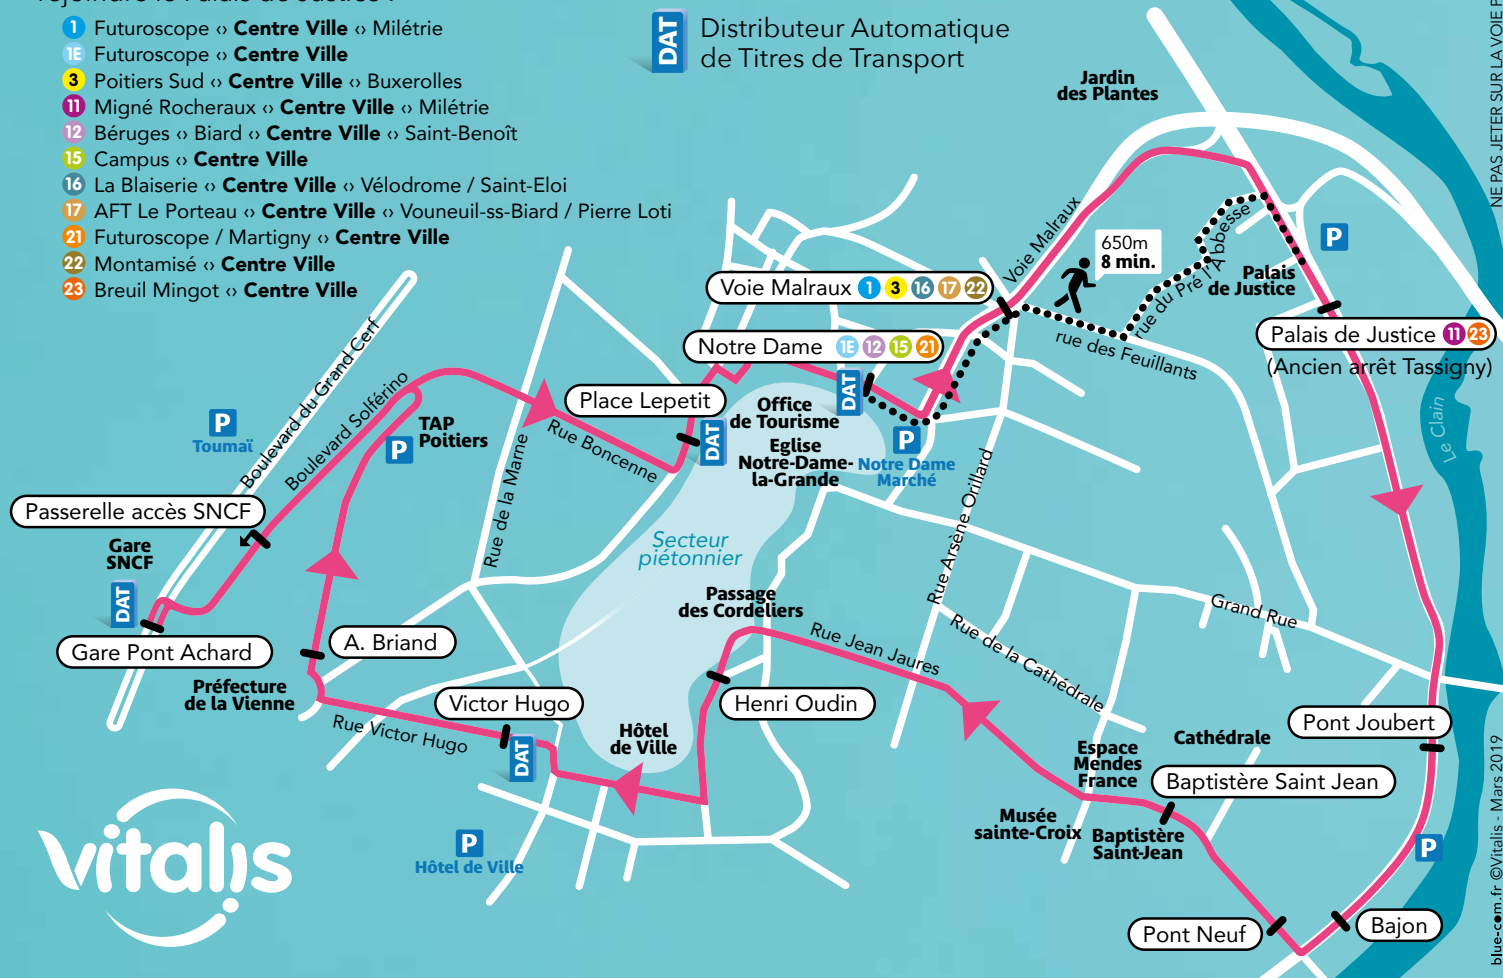

DÈS LE 1^{ER} AVRIL 2019

O! LA BOUCLE DU CENTRE-VILLE

Tarification générale du réseau
Consultez les horaires affichés aux arrêts ou disponibles sur
vitalis-poitiers.fr • Allobus 05 49 44 66 88

GRAND POITIERS
Communauté urbaine
grandpoitiers.fr

Autres lignes permettant de rejoindre le Palais de Justice :

- 1** Futuroscope ◊ **Centre Ville** ◊ Milétrie
- 1E** Futuroscope ◊ **Centre Ville**
- 3** Poitiers Sud ◊ **Centre Ville** ◊ Buxerolles
- 11** Migné Rocheraux ◊ **Centre Ville** ◊ Milétrie
- 12** Béruges ◊ Biard ◊ **Centre Ville** ◊ Saint-Benoît
- 15** Campus ◊ **Centre Ville**
- 16** La Blaiserie ◊ **Centre Ville** ◊ Vélodrome / Saint-Eloi
- 17** AFT Le Porteau ◊ **Centre Ville** ◊ Vouneuil-ss-Biard / Pierre Loti
- 21** Futuroscope / Martigny ◊ **Centre Ville**
- 22** Montamisé ◊ **Centre Ville**
- 23** Breuil Mingot ◊ **Centre Ville**

 Ligne 

DAT

Distributeur Automatique de Titres de Transport

vitalis