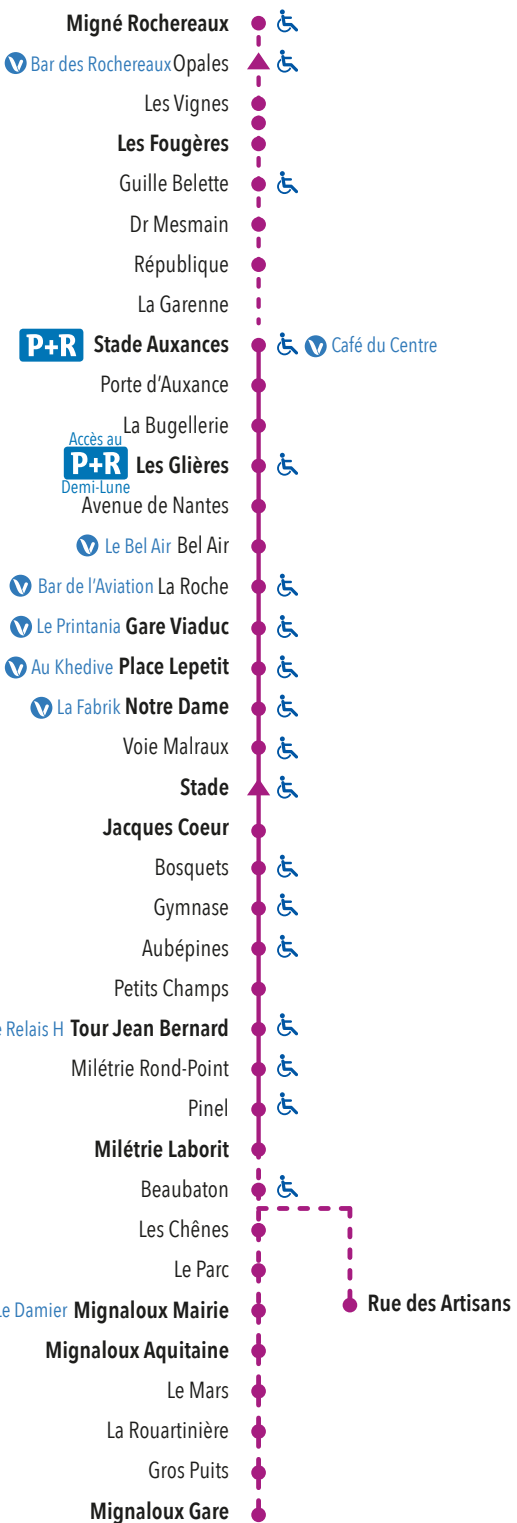

ITINÉRAIRE MODIFIÉ TRAVAUX PONT NEUF

MIGNÉ-AUXANCES

POITIERS

MIGNALOUX BEAUVOIR

vers Stade Auxances / Migné Les Rochereaux

Du lundi au vendredi en période scolaire*

Table of bus arrival times for the route from Mignaloux Gare to Migné Rochereaux during school periods from Monday to Friday.

Du lundi au vendredi en période de vacances scolaires*

Table of bus arrival times for the route from Mignaloux Gare to Migné Rochereaux during school holiday periods from Monday to Friday.

Du lundi au vendredi en période de vacances scolaires*