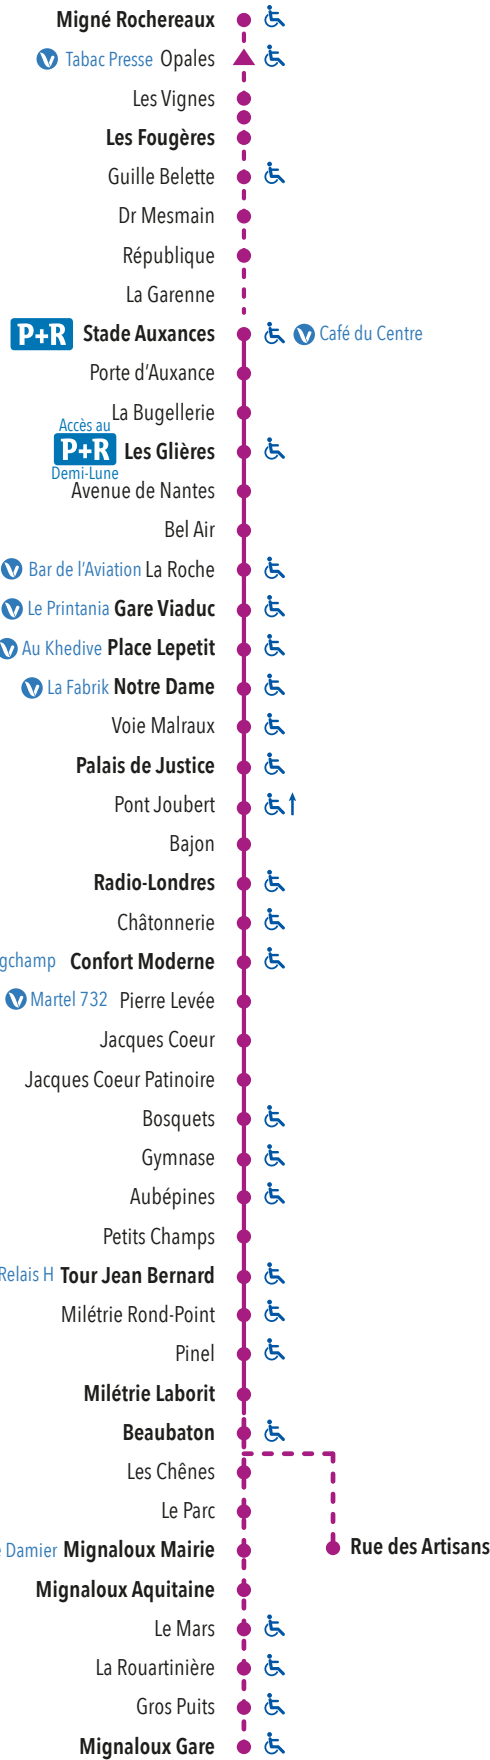

MIGNÉ-AUXANCES

POITIERS

MIGNALOUX BEAUVOIR

Arrêt accessible
Relais Vitalis P+R Parc Relais
Arrêt desservi dans les 2 sens | Arrêt desservi dans le sens de la flèche

vers Stade Auxances / Migné Les Rochereaux

Du lundi au vendredi en période scolaire*

Table of bus departure times for the route from Mignaloux Gare to Migné Rochereaux during school periods, Monday to Friday.

Table of bus departure times for the route from Mignaloux Gare to Migné Rochereaux during school periods, Saturday.

*Vacances du 21 au 31 octobre 2024, du 23 décembre 2024 au 3 janvier 2025, du 24 février au 7 mars 2025, du 22 avril au 2 mai 2025 et le vendredi 30 mai 2025.

Trajet flex'e-bus : Réservation obligatoire, informations : vitalis-poitiers.fr ou 05 49 44 66 88

Samedi

Table of bus departure times for the route from Mignaloux Gare to Migné Rochereaux during school periods, Saturday.

Du lundi au vendredi en période de vacances scolaires*

Table of bus departure times for the route from Mignaloux Gare to Migné Rochereaux during school holidays, Monday to Friday.

Table of bus departure times for the route from Mignaloux Gare to Migné Rochereaux during school holidays, Saturday.

vers Notre Dame

Dimanche et Fêtes

dont lundi de Pentecôte et 1er mai

Table of bus departure times for the route from Mignaloux Gare to Migné Rochereaux during weekends and holidays.

Trajet flex'e-bus : Réservation obligatoire, informations : vitalis-poitiers.fr ou 05 49 44 66 88. Terminé à Notre Dame