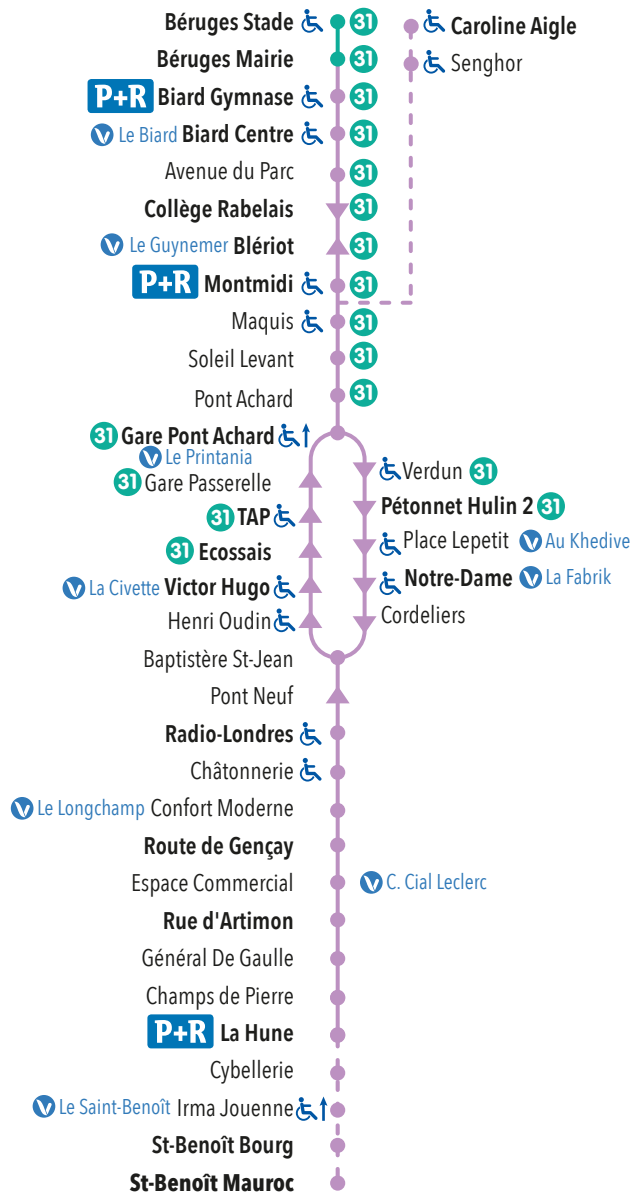

Samedi

St Benoit Mauroc	08:28	09:27	10:27	-	-	13:27	14:27	-	-	17:57	-	-
St-Benoît Bourg	08:30	09:29	10:29	-	-	13:29	14:29	-	-	17:59	-	-
La Hune	08:33	09:32	10:32	-	-	13:32	14:32	-	-	18:02	-	-
Rue d'Artimon	08:37	09:37	10:37	-	-	13:37	14:37	-	-	18:08	-	-
Route de Gençay	08:40	09:40	10:40	-	-	13:40	14:40	-	-	18:11	-	-
Radio-Londres	08:43	09:43	10:43	-	-	13:43	14:43	-	-	18:14	-	-
Victor Hugo	08:49	09:49	10:49	-	-	13:49	14:49	-	-	18:20	-	-
Ecossais	08:50	09:50	10:50	12:00	12:15	13:50	14:50	16:40	17:30	18:21	19:20	19:50
TAP	-	-	-	12:00	12:15	-	-	16:40	17:31	18:21	19:20	19:50
Gare Pont Achard	-	-	-	12:03	12:18	-	-	16:43	17:34	18:24	19:23	19:53
Montmidi	-	-	-	12:08	12:23	-	-	16:48	17:39	18:29	19:28	19:56
Blériot	-	-	-	12:09	12:24	-	-	16:49	17:40	18:30	19:29	19:57
Biard Centre	-	-	-	12:12	12:27	-	-	16:52	17:43	18:33	19:32	20:00
Biard Gymnase	-	-	-	12:13	12:28	-	-	16:53	17:44	18:34	19:33	20:01
Béruges Mairie 31	-	-	-	12:24	-	-	-	17:55	-	-	-	-
Béruges Stade 31	-	-	-	12:26	-	-	-	17:57	-	-	-	-

31 : Trajet assuré en ligne 31

Trajet flex'e-bus Réservation obligatoire, informations : vitalis-poitiers.fr ou 05 49 44 66 88

BIARD

POITIERS

SAINT-BENOÎT

vers La Hune/Saint-Benoît Mauroc

Du lundi au vendredi en période scolaire*