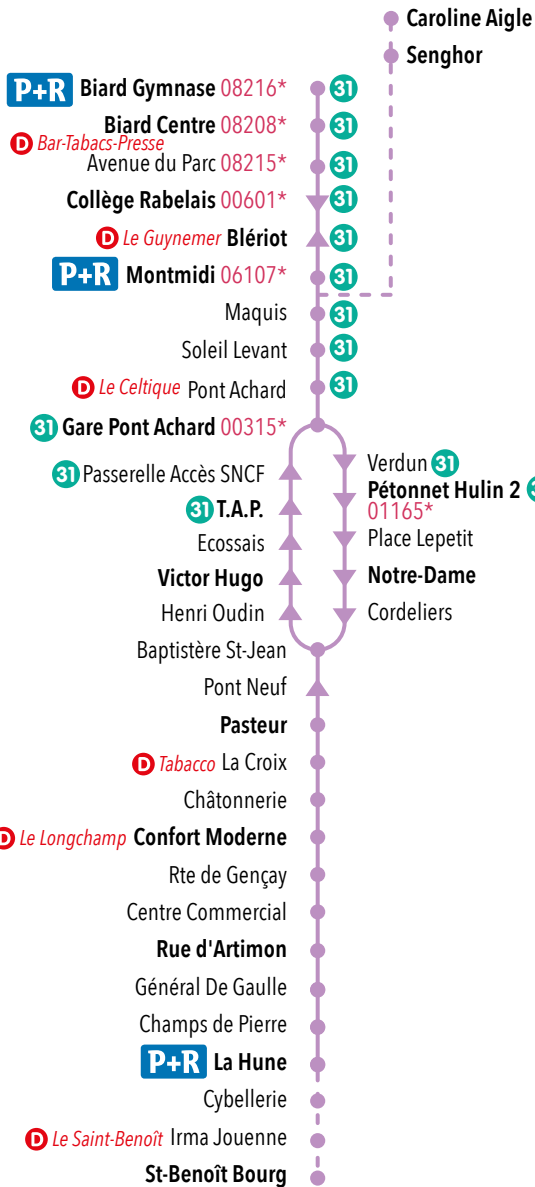

vers La Hune/Saint-Benoît Bourg

Du lundi au vendredi en période scolaire*

		L31	L31	L31														
Béruges Stade L31	-	-	07:17	-	07:45	-	08:16	-	-	-	-	-	-	-	-	-	-	-
Mairie Béruges L31	-	-	07:18	-	07:46	-	08:17	-	-	-	-	-	-	-	-	-	-	-
Caroline Aigle	-	-	-	-	-	-	-	-	-	-	-	-	-	-	-	-	-	-
Senghor	-	-	-	-	-	-	-	-	-	-	-	-	-	-	-	-	-	-
Biard Gymnase	06:45	07:10	07:31	-	07:59	-	08:30	-	09:15	09:45	10:15	10:45	11:15	11:45	12:10	12:40	13:10	
Biard Centre	06:45	07:10	07:31	-	08:00	-	08:30	-	09:15	09:45	10:15	10:45	11:15	11:45	12:10	12:40	13:10	
Avenue du Parc	06:47	-	-	-	-	-	-	-	-	-	-	-	-	-	-	-	-	
Collège Rabelais	06:48	07:13	07:34	-	08:03	-	08:34	-	09:18	09:48	10:18	10:48	11:18	11:48	12:13	12:43	13:13	
Montmidi	06:48	07:14	07:35	-	08:04	-	08:34	-	09:19	09:49	10:19	10:49	11:19	11:49	12:14	12:44	13:14	
Gare Pont Achard	06:53	07:19	07:40	-	08:11	-	08:40	-	09:24	09:54	10:24	10:54	11:24	11:54	12:19	12:49	13:19	
Pétonnet Hulien 2	06:56	07:23	07:45	07:50	08:16	08:21	08:45	08:54	09:28(1)	09:58	10:28	10:58	11:28	11:58	12:23	12:53	13:23	
Notre Dame	-	07:26	-	07:53	-	08:24	-	08:57	09:31(1)	10:01	10:31	11:01	11:31	12:01	12:26	12:56	13:26	
Pasteur	-	07:31	-	07:58	-	08:30	-	09:02	09:36(1)	10:06	10:36	11:06	11:36	12:06	12:31	13:01	13:31	
Confort Moderne	-	07:34	-	08:02	-	08:34	-	09:06	09:39(1)	10:09	10:39	11:10	11:39	12:10	12:34	13:04	13:34	
Rue d'Artimon	-	07:36	-	08:04	-	08:37	-	09:08	09:41(1)	10:11	10:42	11:12	11:42	12:13	12:37	13:06	13:36	
La Hune	-	07:41	-	08:09	-	08:42	-	09:13	09:46(1)	10:16	10:47	11:17	11:47	12:18	12:42	13:11	13:41	
St-Benoît Bourg	-	07:44	-	08:12	-	08:46	-	-	-	-	10:50	-	11:50	-	12:45	13:14	-	

	L31											L31						
Béruges Stade L31	13:16	-	-	-	-	-	-	-	-	-	-	17:50	-	-	-	-	-	-
Mairie Béruges L31	13:17	-	-	-	-	-	-	-	-	-	-	17:51	-	-	-	-	-	-
Caroline Aigle	-	-	-	-	-	-	16:12	16:41	-	17:18	17:36	-	-	-	-	-	-	-
Senghor	-	-	-	-	-	-	16:13	16:42	-	17:19	17:37	-	-	-	-	-	-	-
Biard Gymnase	13:30	-	14:15(1)	14:45	15:15	15:40	-	-	-	16:57	-	18:04	-	18:18	18:45	19:15	19:45	
Biard Centre	13:30	-	14:15(1)	14:45	15:15	15:40	-	-	-	16:57	-	18:04	-	18:18	18:45	19:15	19:45	
Collège Rabelais	13:34	-	14:18(1)	14:48	15:18	15:43	-	-	-	17:00	-	18:07	-	18:21	18:48	19:18	19:48	
Montmidi	13:34	-	14:19(1)	14:49	15:19	15:44	-	-	-	17:01	-	18:08	-	18:22	18:49	19:19	19:48	
Gare Pont Achard	13:40	-	14:24(1)	14:54	15:24	15:49	16:20	16:49	17:06	17:26	17:44	18:13	-	18:27	18:54	19:24	19:53	
Pétonnet Hulien 2	13:44	13:53	14:28(1)	14:58	15:28	15:53	16:24	16:53	17:10	17:30	17:48	18:17	18:13	18:31	18:58	19:28	19:56	
Notre Dame	-	13:56	14:31(1)	15:01	15:31	15:56	16:27	16:56	17:13	17:33	17:51	-	18:16	18:34	19:01	19:31	19:58(1)	
Pasteur	-	14:01	14:36(1)	15:06	15:36	16:01	16:32	17:02	17:20	17:39	17:56	-	18:21	18:39	19:06	19:36	20:03(1)	
Confort Moderne	-	14:04	14:39(1)	15:09	15:39	16:05	16:36	17:06	17:24	17:43	18:00	-	18:25	18:43	19:10	19:39	20:06(1)	
Rue d'Artimon	-	14:06	14:42(1)	15:12	15:42	16:08	16:40	17:10	17:28	17:47	18:04	-	18:28	18:46	19:13	19:41	20:08(1)	
La Hune	-	14:11	14:47(1)	15:17	15:48	16:14	16:46	17:16	17:35	17:53	18:10	-	18:34	18:52	19:18	19:46	20:12(1)	
St-Benoît Bourg	-	-	-	-	-	16:17	16:49	17:19	17:38	17:56	18:13	-	18:37	18:55(2)	19:21	19:49	-