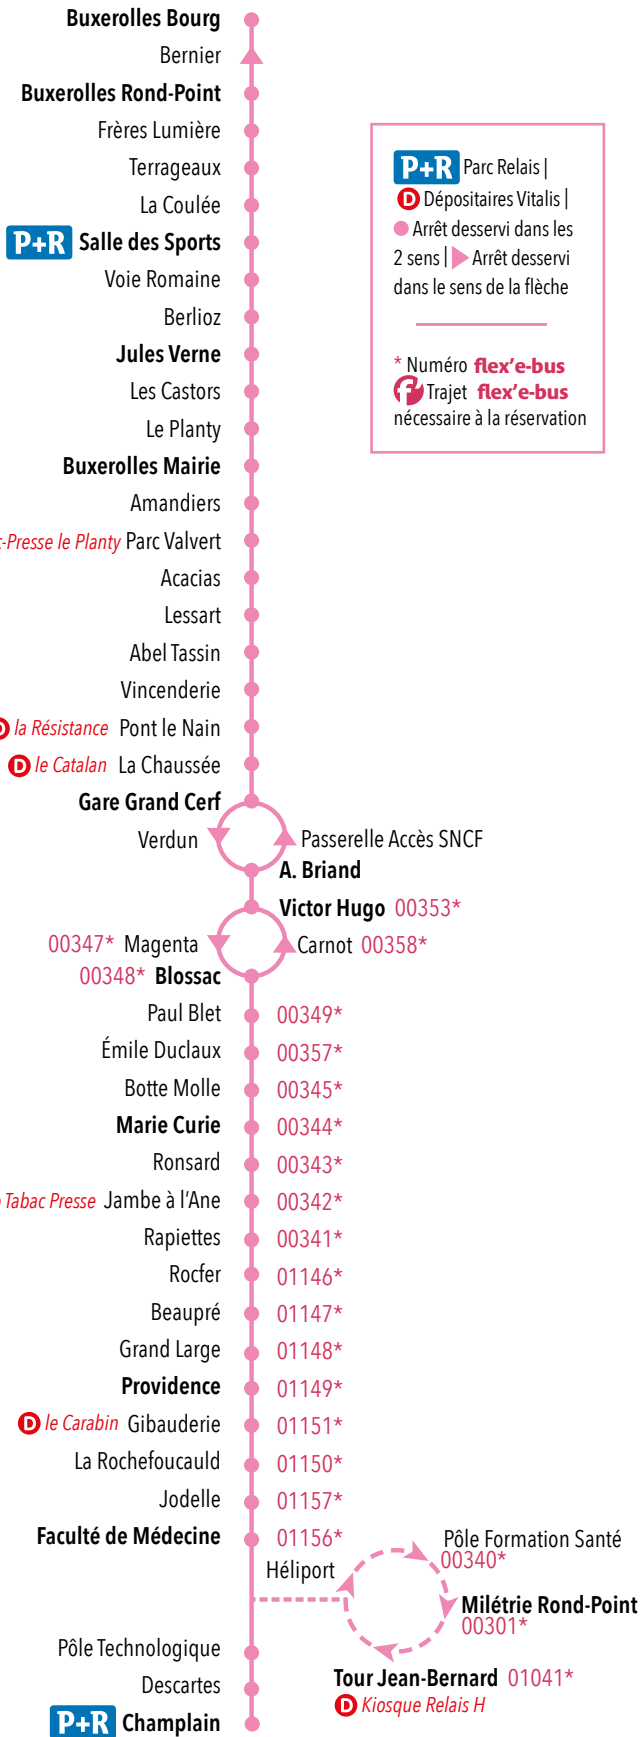

BUXEROLLES

POITIERS

P+R Parc Relais |
D Dépositaires Vitalis |
● Arrêt desservi dans les 2 sens | ▶ Arrêt desservi dans le sens de la flèche

* Numéro flex'e-bus
📄 Trajet flex'e-bus nécessaire à la réservation

▶ vers Buxerolles Bourg

Du lundi au vendredi en période scolaire

Champlain	06:26	06:57	07:08	07:45	08:07	08:21	08:48	09:08	09:39	10:08	10:31	11:03	11:33	11:59	12:19	12:40	12:59	13:17	13:34	13:54	14:13	14:33	14:53	15:15	15:46	16:04	16:30	16:47	17:04	17:20	
Milétrie Rond-Point	-	-	07:14	-	-	-	-	-	-	-	10:38	-	11:39	-	12:25	-	-	-	-	-	-	14:20	-	-	15:22	-	16:11	-	-	-	17:28
Tour Jean Bernard	-	-	07:15	-	-	-	-	-	-	-	10:39	-	11:40	-	12:26	-	-	-	-	-	-	14:21	-	-	15:23	-	16:12	-	-	17:29	
Faculté de Médecine	06:29	07:00	07:17	07:49	08:10	08:25	08:51	09:11	09:42	10:11	10:41	11:06	11:42	12:02	12:28	12:43	13:02	13:20	13:37	13:57	14:23	14:36	14:56	15:25	15:49	16:14	16:33	16:50	17:08	17:31	
Providence	06:31	07:03	07:20	07:53	08:14	08:29	08:55	09:15	09:46	10:15	10:44	11:09	11:46	12:06	12:32	12:46	13:05	13:24	13:41	14:01	14:26	14:39	14:59	15:29	15:53	16:18	16:37	16:54	17:13	17:35	
Marie Curie	06:38	07:11	07:29	08:01	08:23	08:37	09:03	09:23	09:53	10:22	10:52	11:18	11:54	12:15	12:39	12:53	13:12	13:31	13:48	14:09	14:34	14:47	15:06	15:38	16:01	16:27	16:46	17:03	17:22	17:44	
Blossac	06:47	07:20	07:38	08:10	08:32	08:47	09:12	09:32	10:02	10:31	11:01	11:27	12:03	12:24	12:48	13:02	13:21	13:40	13:57	14:18	14:43	14:56	15:15	15:47	16:10	16:36	16:55	17:12	17:32	17:54	
Victor Hugo	06:50	07:23	07:41	08:13	08:36	08:51	09:15	09:35	10:05	10:34	11:04	11:30	12:07	12:28	12:51	13:05	13:24	13:43	14:00	14:22	14:47	14:59	15:18	15:51	16:14	16:40	16:59	17:16	17:36	17:58	
A. Briand	06:51	07:24	07:43	08:15	08:37	08:52	09:16	09:36	10:06	10:35	11:05	11:31	12:08	12:29	12:52	13:06	13:25	13:44	14:01	14:23	14:48	15:00	15:19	15:52	16:15	16:41	17:00	17:17	17:37	18:00	
Gare Grand Cerf	06:53	07:26	07:45	08:17	08:39	08:54	09:18	09:38	10:08	10:37	11:07	11:33	12:10	12:31	12:54	13:08	13:27	13:46	14:03	14:25	14:50	15:02	15:21	15:54	16:17	16:43	17:03	17:20	17:40	18:03	
Buxerolles Mairie	07:02	07:35	07:56	08:28	08:49	09:04	09:27	09:47	10:17	10:46	11:16	11:42	12:21	12:42	13:03	13:17	13:37	13:57	14:12	14:34	15:00	15:11	15:30	16:05	16:28	16:54	17:14	17:31	17:51	18:14	
Jules Verne	07:04	07:37	07:58	08:31	08:51	09:06	09:29	09:49	10:19	10:48	11:18	11:44	12:24	12:44	13:05	13:19	13:39	13:59	14:14	14:36	15:02	15:13	15:32	16:08	16:30	16:56	17:17	17:33	17:53	18:17	
Salle des Sports	07:07	07:40	08:01	08:34	08:54	09:09	09:32	09:52	10:22	10:51	11:21	11:47	12:27	12:47	13:08	13:22	13:42	14:02	14:17	14:39	15:05	15:16	15:35	16:11	16:33	16:59	17:20	17:36	17:56	18:20	
Buxerolles Rond-Point	07:10	07:43	08:04	08:38	08:58	09:12	09:35	09:55	10:25	10:55	11:25	11:51	12:31	12:50	13:11	13:25	13:46	14:05	14:20	14:43	15:09	15:19	15:39	16:15	16:37	17:03	17:24	17:40	18:00	18:24	
Buxerolles Bourg	07:13	07:46	08:07	08:41	09:01	09:15	09:38	09:58	10:28	10:58	11:28	11:54	12:34	12:53	13:14	13:28	13:49	14:08	14:23	14:46	15:12	15:22	15:42	16:18	16:40	17:06	17:27	17:43	18:03	18:27