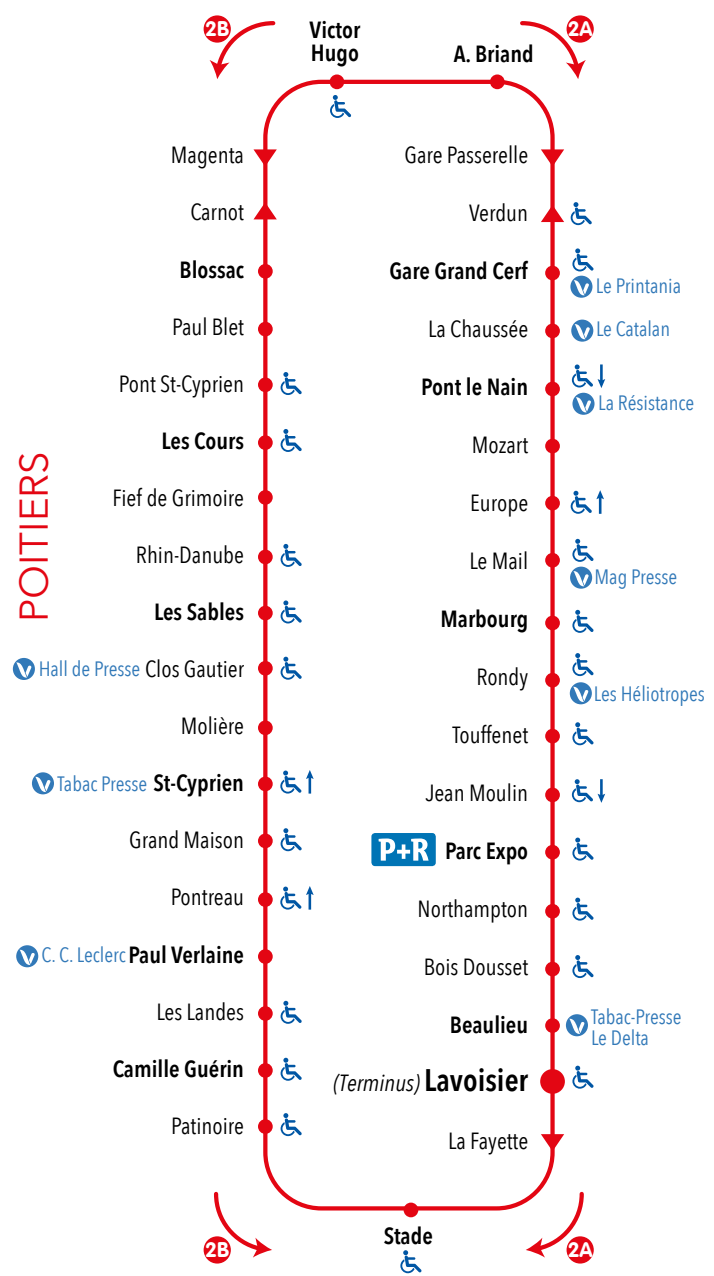

vers Lavoisier (ligne circulaire)

Du Lundi au Vendredi en période scolaire*

Table of departure times from Lavoisier to various stations. Columns represent different directions. Includes callouts for 8' and 13' waiting times during school and vacation periods.

Table with two parts (a) and (b) showing arrival times at Lavoisier from other stations. (a) continues to Victor Hugo, (b) terminates at Northampton.

(a) Continue en ligne N2B à Victor Hugo
(b) Ce trajet se termine à Northampton à 22h17, en correspondance à 22h20 avec la ligne N2B

Samedi

Table of departure times from Lavoisier on Saturdays to various stations.

Large table of arrival times at Lavoisier from various stations, including times for the Lavoisier to Lavoisier loop.

Arrêt accessible | Sens de desserte pour l'accessibilité | Relais Vitalis
Arrêt desservi dans les 2 sens | Arrêt desservi dans le sens de la flèche