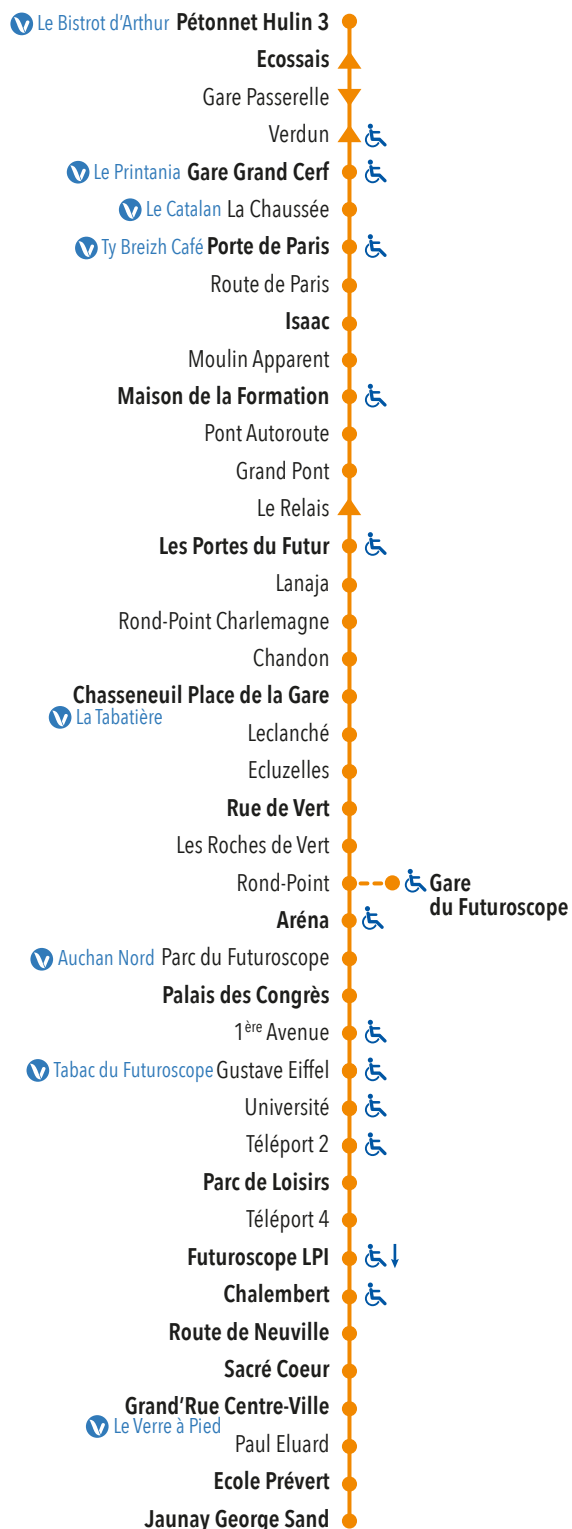

HORAIRES DE BUS
DU 1ER SEPTEMBRE 2024
AU 4 JUILLET 2025

RENTRÉE
2024

Ligne 21

JAUNAY GEORGE SAND
FUTUROSCOPE LPI
CHASSENEUIL
MAISON DE LA FORMATION
POITIERS GARE
POITIERS CENTRE

GRAND POITIERS
communauté urbaine

vitalis-poitiers.fr • Allobus 05 49 44 66 88

CONTACTEZ-NOUS Lieux de vente

AGENCE VITALIS Pôle d'Echanges Multimodal de la Gare
Rez-de-Chaussée - Espace Toumaï
58, boulevard du Grand-Cerf - Poitiers
• Du lundi au vendredi de 8h à 18h
• Le samedi 31/08 de 09h30 à 17h15

ACCUEIL DE VITALIS 9 avenue de Northampton - Poitiers
• Du lundi au vendredi de 9h à 12h30 et de 14h à 17h
• Du 21/08 au 11/09 : de 9h à 17h30

E-BOUTIQUE DE VITALIS
www.vitalis-poitiers.fr

SUR TÉLÉPHONE MOBILE

Applications : Vitalis, Tixipass et Ticket Modalis
SMS : Envoyer VIT au 93400

DAT (Distributeurs Automatiques de Titres)
aux principaux arrêts

LES RELAIS VITALIS

Le Bistrot d'Arthur : 29, rue Arthur Ranc - Poitiers
Le Printania : 139, boulevard du Grand Cerf - Poitiers
Le Catalan : 2, rue des Carmélites - Poitiers
Ty Breizh Café : 10, avenue de Nantes - Poitiers
La Tabatière : 1 rue Leclanché - Chasseneuil-du-Poitou
Auchan Nord C. Ccial : Portes du Futur - Chasseneuil-du-Poitou
Tabac du Futuroscope : 5, avenue Gustave Eiffel Chasseneuil-du-Poitou
Le Verre à Pied : 4, place de la Fraternité - Jaunay-Marigny
et de nombreux bars-tabacs-presse du centre ville de Poitiers

blue-com.fr

PLAN DE LIGNE

POITIERS

CHASSENEUIL

FUTUROSCOPE

GRAND POITIERS
communauté urbaine

Allobus
05 49 44 66 88
vitalis-poitiers.fr

Arrêt accessible

Sens de desserte pour l'accessibilité | Relais Vitalis

Arrêt desservi dans les 2 sens | Arrêt desservi dans le sens de la flèche