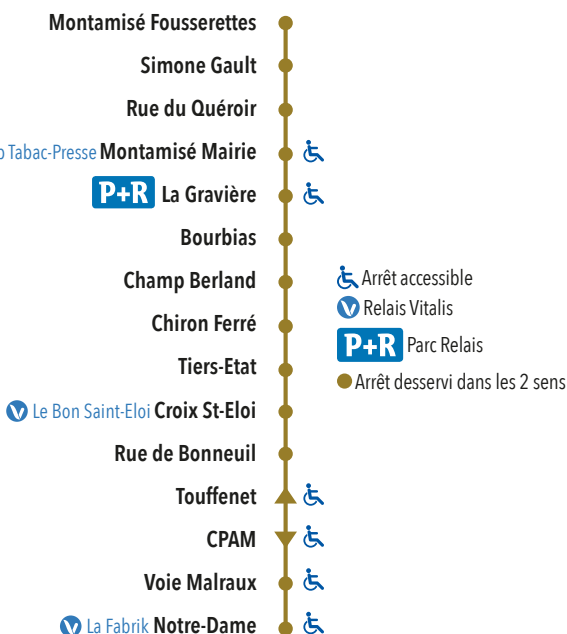

**APPLICATIONS MOBILES**

Vitalis, Tixipass

**DAT (Distributeurs Automatiques de Titres)**

aux principaux arrêts

**LES RELAIS VITALIS**

**Le Bon Saint-Eloi** : 69, route de Bonneuil-Matours - Buxerolles  
**Coop Tabac-Pressé** : 2, place des Tamisiers - Montamisé  
et de nombreux bars-tabacs-pressé du centre ville de Poitiers

**GRAND POITIERS**  
communauté urbaine

**Allobus**  
05 49 44 66 88  
[vitalis-poitiers.fr](http://vitalis-poitiers.fr)

PLAN DE LIGNE

MONTAMISÉ

POITIERS

**Horaires de passages aux arrêts principaux.**  
Chaque colonne correspond à un trajet.