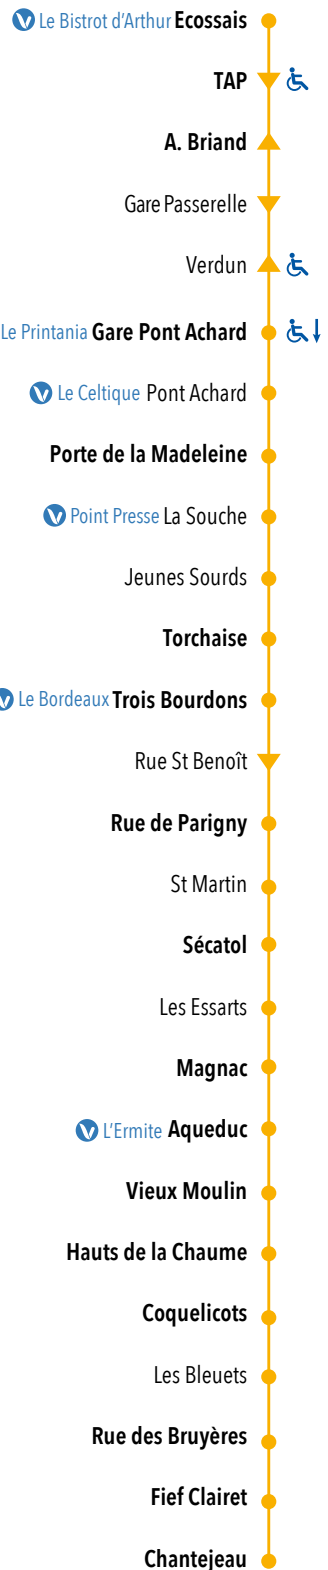

HORAIRES DE BUS du 3 septembre 2023 au 5 juillet 2024

Ligne

25

POITIERS CENTRE
POITIERS GARE
SAINT-BENOÎT
CHANTEJEAU

GRAND POITIERS
communauté urbaine

vitalis-poitiers.fr • Allobus 05 49 44 66 88

CONTACTEZ-NOUS Lieux de vente

AGENCE VITALIS Pôle d'Echanges Multimodal de la Gare
Rez-de-Chaussée - Espace Toumaï
58, boulevard du Grand-Cerf - Poitiers
• Du lundi au vendredi de 8h à 18h
• Le samedi 02/09 de 09h30 à 12h30 et de 13h30 à 17h00

ACCUEIL DE VITALIS 9 avenue de Northampton - Poitiers
• Du lundi au vendredi de 9h à 12h30 et de 14h à 17h
• Du 21/08 au 08/09 : de 9h à 17h30

E-BOUTIQUE DE VITALIS
www.vitalis-poitiers.fr

APPLICATIONS MOBILES
Vitalis, Tixipass

DAT (Distributeurs Automatiques de Titres)
aux principaux arrêts

LES RELAIS VITALIS

Point-Press : 58, avenue de la libération - Poitiers

Le Bordeaux : 161, avenue de la libération - Poitiers

L'Ermite : Carrefour de la Varenne

28, rue de la Chaume - Saint-Benoît

Le Celtique : 77, boulevard Pont Achard - Poitiers

Le Printania : 139, boulevard du Grand Cerf - Poitiers

Le Bistrot d'Arthur : 29, rue Arthur Ranc - Poitiers

et de nombreux bars-tabacs-presses du centre ville de Poitiers

blue-com.fr

PLAN DE LIGNE

POITIERS

SAINT-BENOÎT

- Arrêt accessible
- Sens de desserte pour l'accessibilité
- Relais Vitalis
- Arrêt desservi dans les 2 sens
- Arrêt desservi dans le sens de la flèche

GRAND POITIERS
communauté urbaine

Allobus
05 49 44 66 88
vitalis-poitiers.fr