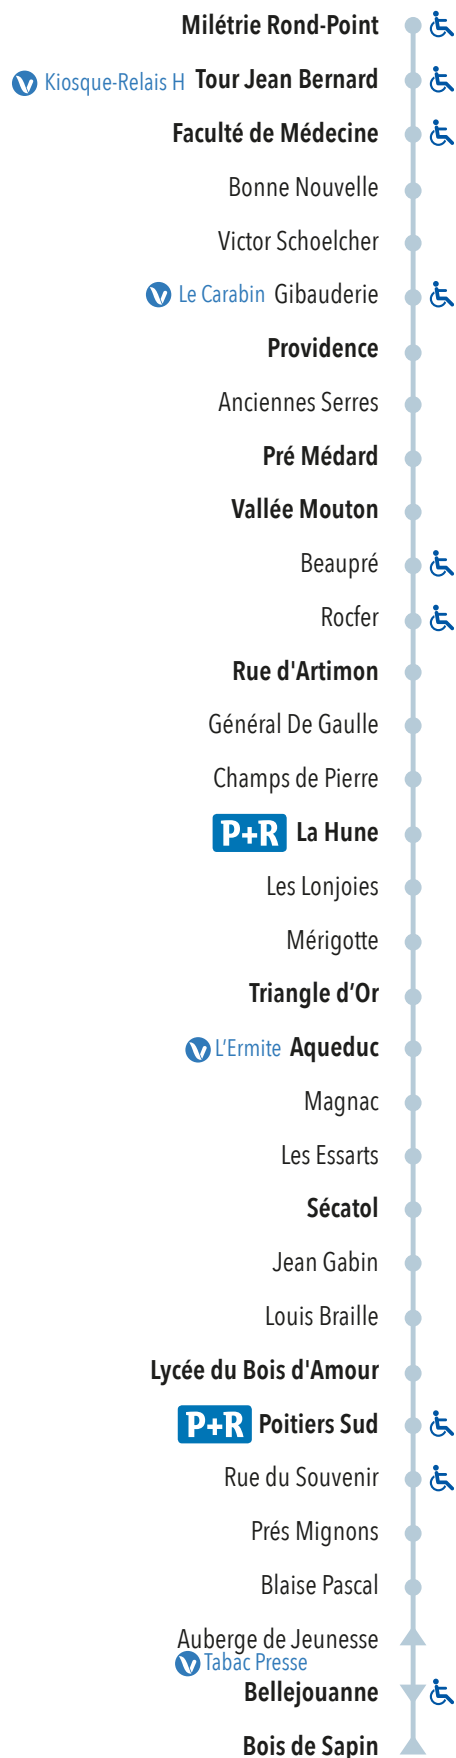

▶ vers **Milétrie Rond-Point**

Du lundi au vendredi en période scolaire à compter du 18 mars 2024*

		(a)	(a)															
Bois de Sapin	06:12	07:09	07:33	08:12	09:18	11:23	12:05	12:50	13:15	15:59	17:15	18:05	18:40	19:18				20:26
Prés Mignons	06:14	07:12	07:36	08:15	09:21	11:26	12:08	12:53	13:18	16:02	17:18	18:08	18:43	19:21				20:28
Poitiers Sud	06:18	07:17	07:41	08:20	09:25	11:30	12:12	12:57	13:22	16:06	17:23	18:13	18:48	19:25				20:32
Lycée du Bois d'Amour	06:19	07:19	07:43	08:22	09:27	11:32	12:14	12:59	13:24	16:08	17:25	18:15	18:50	19:27				20:33
Sécatol	06:21	07:22	07:46	08:25	09:30	11:35	12:17	13:02	13:27	16:12	17:29	18:19	18:53	19:30				20:35
Aqueduc	06:22	07:25	07:50	08:29	09:33	11:38	12:21	13:06	13:30	16:16	17:33	18:23	18:56	19:33				20:36
Triangle d'Or	06:25	07:29	07:54	08:34	09:37	11:42	12:25	13:10	13:34	16:20	17:38	18:27	19:00	19:37				20:39
La Hune	06:27	07:32	07:58	08:38	09:41	11:46	12:29	13:14	13:38	16:24	17:42	18:31	19:04	19:41				20:41
Rue d'Artimon	06:30	07:36	08:02	08:42	09:44	11:49	12:33	13:17	13:41	16:28	17:47	18:35	19:08	19:43				20:44
Vallée Mouton	06:31	07:39	08:05	08:45	09:47	11:51	12:35	13:20	13:43	16:31	17:50	18:38	19:10	19:45				20:45
Anciennes Serres	06:32	07:41	08:07	08:47	09:49	11:53	12:37	13:22	13:45	16:33	17:52	18:40	19:12	19:47				20:46
Providence	06:33	07:41	08:08	08:48	09:49	11:54	12:38	13:22	13:46	16:33	17:52	18:40	19:13	19:48				20:47
Faculté de Médecine	06:34	07:45	08:12	08:52	09:53	11:57	12:41	13:26	13:49	16:37	17:56	18:44	19:16	19:51				20:48
Tour Jean Bernard	06:36	07:47	08:14	08:54	09:55	11:59	12:43	13:28	13:51	16:39	17:58	18:46	19:18	19:53				20:50
Milétrie Rond-Point	06:37	07:49	08:16	08:56	09:57	12:00	12:45	13:30	13:52	16:41	18:00	18:48	19:19	19:54				20:51

(a) : À l'arrêt Rue du Souvenir correspondance avec la ligne 28 en provenance de Fontaine le Comte et Croutelle

Trajet flex'e-bus : Réservation obligatoire, informations : vitalis-poitiers.fr ou 05 49 44 66 88

Du lundi au vendredi en période de vacances scolaires*