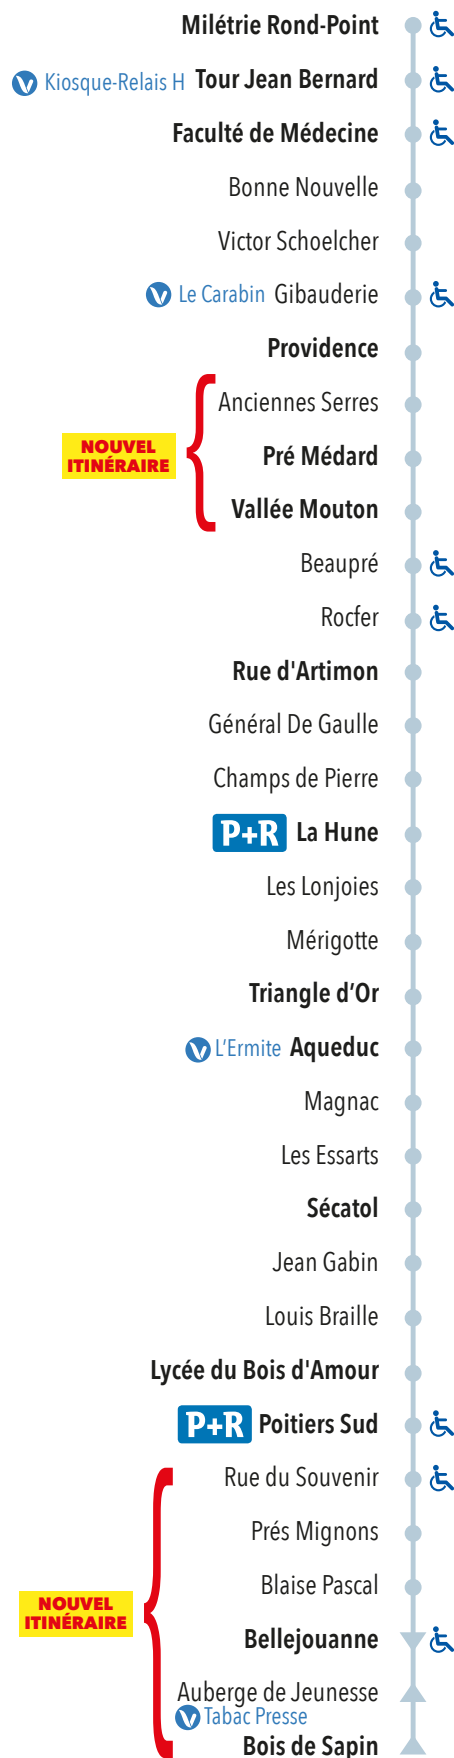

POITIERS

SAINT-BENOÎT

BELLEJOUANNE

▶ vers **Milétrie Rond-Point**

Du lundi au vendredi en période scolaire*

		(a)	(a)														
Bois de Sapin	06:12	07:09	07:36	08:16	09:18	11:23	12:05	12:52	13:17	16:01	17:17	18:05	18:40	19:18			20:26
Poitiers Sud	06:18	07:14	07:42	08:22	09:24	11:28	12:10	12:57	13:22	16:06	17:23	18:11	18:46	19:23			20:32
Lycée du Bois d'Amour	06:19	07:16	07:44	08:24	09:26	11:30	12:12	12:59	13:24	16:08	17:25	18:13	18:48	19:25			20:33
Sécator	06:21	07:19	07:47	08:27	09:29	11:33	12:15	13:02	13:27	16:11	17:29	18:17	18:51	19:28			20:35
Aqueduc	06:22	07:23	07:51	08:31	09:33	11:36	12:19	13:06	13:30	16:15	17:33	18:21	18:55	19:31			20:36
Triangle d'Or	06:25	07:27	07:55	08:35	09:37	11:40	12:23	13:10	13:34	16:19	17:37	18:25	18:59	19:35			20:39
La Hune	06:27	07:30	07:59	08:39	09:40	11:43	12:26	13:13	13:37	16:22	17:41	18:29	19:02	19:38			20:41
Rue d'Artimon	06:30	07:34	08:03	08:43	09:43	11:47	12:29	13:16	13:40	16:25	17:45	18:33	19:05	19:41			20:44
Vallée Mouton	06:31	07:37	08:06	08:46	09:46	11:49	12:31	13:19	13:43	16:28	17:48	18:36	19:07	19:43			20:45
Pré Médard	06:32	07:37	08:06	08:46	09:46	11:50	12:32	13:19	13:43	16:28	17:48	18:36	19:08	19:44			20:46
Providence	06:33	07:39	08:08	08:48	09:48	11:52	12:34	13:21	13:45	16:30	17:50	18:38	19:10	19:46			20:47
Faculté de Médecine	06:34	07:43	08:12	08:52	09:52	11:55	12:37	13:25	13:49	16:34	17:54	18:42	19:13	19:49			20:48
Tour Jean Bernard	06:36	07:45	08:14	08:54	09:54	11:57	12:39	13:27	13:51	16:36	17:56	18:44	19:15	19:51			20:50
Milétrie Rond-Point	06:37	07:46	08:16	08:55	09:56	11:58	12:40	13:28	13:52	16:37	17:57	18:45	19:16	19:52			20:51

(a) : À l'arrêt Rue du Souvenir correspondance avec la ligne **28** en provenance de Fontaine Le Comte et Croutelle

Du lundi au vendredi en période de vacances scolaires*

		(a)	(a)														
Bois de Sapin	06:12	07:12	07:40	08:20	11:25	13:17	16:01	17:21	18:09	18:41							20:26
Poitiers Sud	06:18	07:17	07:46	08:26	11:30	13:22	16:06	17:27	18:15	18:47							20:32
Lycée du Bois d'Amour	06:19	07:19	07:48	08:28	11:32	13:24	16:08	17:29	18:17	18:49							20:33
Sécator	06:21	07:22	07:51	08:31	11:35	13:27	16:11	17:32	18:20	18:52							20:35
Aqueduc	06:22	07:25	07:54	08:34	11:38	13:31	16:15	17:36	18:24	18:55							20:36
Triangle d'Or	06:25	07:29	07:58	08:38	11:42	13:35	16:19	17:40	18:28	18:59							20:39
La Hune	06:27	07:32	08:01	08:41	11:44	13:38	16:23	17:43	18:31	19:02							20:41
Rue d'Artimon	06:30	07:35	08:05	08:44	11:47	13:41	16:26	17:46	18:34	19:05							20:44
Vallée Mouton	06:31	07:37	08:07	08:46	11:49	13:43	16:28	17:48	18:36	19:07							20:45
Pré Médard	06:32	07:38	08:08	08:47	11:50	13:44	16:29	17:49	18:37	19:08							20:46
Providence	06:33	07:40	08:10	08:49	11:52	13:46	16:31	17:51	18:39	19:10							20:47
Faculté de Médecine	06:34	07:43	08:13	08:52	11:55	13:49	16:34	17:54	18:42	19:13							20:48
Tour Jean Bernard	06:36	07:45	08:15	08:54	11:57	13:51	16:36	17:56	18:44	19:15							20:50
Milétrie Rond-Point	06:37	07:46	08:16	08:55	11:58	13:52	16:37	17:57	18:45	19:16							20:51

(a) : À l'arrêt Rue du Souvenir correspondance avec la ligne **28** en provenance de Fontaine Le Comte et Croutelle

Samedi, dimanche et fêtes et 1er mai