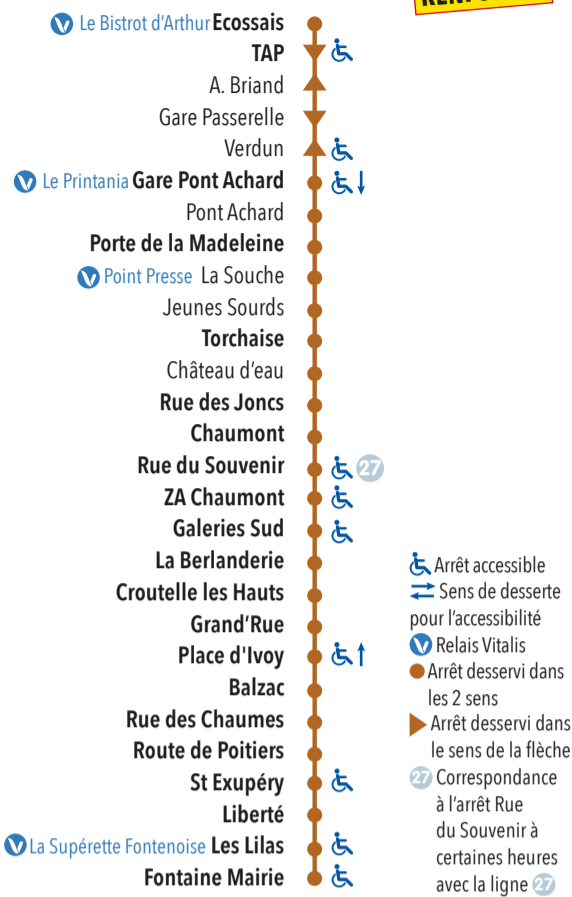

Ecossais	11:25	17:35
TAP	11:25	17:35
Gare Pont Achard	11:27	17:38
Porte de la Madeleine	11:29	17:41
Torchaise	11:32	17:44
Rue des Joncs	11:34	17:47
Chaumont	11:34	17:48
Rue du Souvenir	11:35	17:49
ZA Chaumont	11:36	17:50
Galerias Sud	11:37	17:52
La Berlanderie	11:38	17:53
Croutelle les Hauts	11:39	17:54
Grand Rue	11:40	17:55
Place d'Ivoy	11:40	17:55
Balzac	11:45	18:00
Rue des Chaumes	11:46	18:01
Route de Poitiers	11:48	18:03
St Exupéry	11:49	18:04
Liberté	11:50	18:05
Les Lilas	11:51	18:06
Fontaine Mairie	11:53	18:08

PLAN DE LIGNE

**OFFRE  
RENFORCÉE**

POITIERS

CROUTELE

FONTAINE-  
LE-COMTE

**Horaires de passages aux arrêts principaux.  
Chaque colonne correspond à un trajet.**

▶ vers **Ecosais**

**Du lundi au vendredi** en période scolaire\*