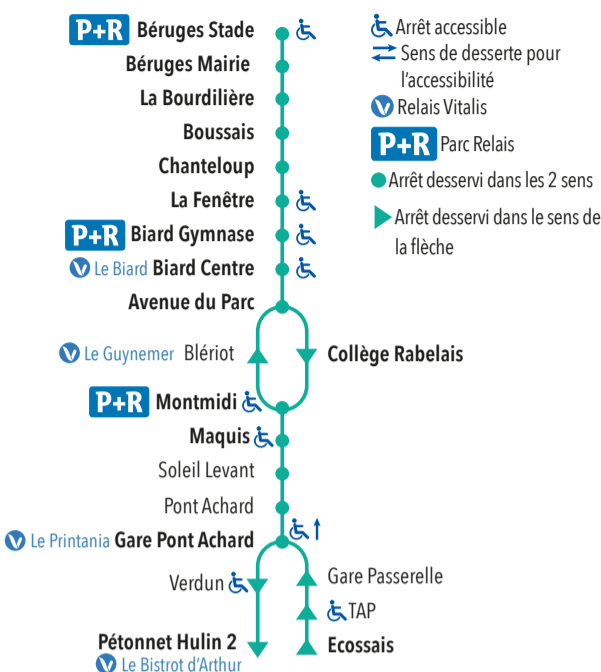

LES RELAIS VITALIS

Le Biard : 19, rue des Alisiers - Biard

Le Guynemer : 162, rue Guynemer - Poitiers

Le Printania : 139, boulevard du Grand Cerf

Le Bistrot d'Arthur : 29, rue Arthur Ranc - Poitiers

et de nombreux bars-tabacs-presse du centre ville de Poitiers

blue-com.fr

GRAND POITIERS
communauté urbaine

vitalis

Allobus
05 49 44 66 88
vitalis-poitiers.fr

► vers Pétonnet Hulin 2

Samedi

Béruges Stade	09:30	14:17
Béruges Mairie	09:31	14:18
La Bourdilière	09:32	14:19
Boussais	09:33	14:21
Chanteloup	09:38	14:26
La Fenêtre	09:40	14:28
Biard Gymnase	09:43	14:31
Biard Centre	09:43	14:31
Avenue du Parc	09:45	14:33
Collège Rabelais	09:46	14:34
Montmidi	09:46	14:34
Maquis	09:47	14:35
Gare Pont Achard	09:50	14:38
Pétonnet Hulin 2	09:53	14:42

► vers Béruges

Samedi

Ecoissais	12:00	17:30
Gare Pont Achard	12:03	17:34
Maquis	12:07	17:38
Montmidi	12:08	17:39
Avenue du Parc	12:10	17:41
Biard Centre	12:12	17:43
Biard Gymnase	12:13	17:44
La Fenêtre	12:15	17:46
Chanteloup	12:17	17:48
Boussais	12:22	17:53
La Bourdilière	12:23	17:54
Béruges Mairie	12:24	17:55
Béruges Stade	12:26	17:57

PLAN DE LIGNE

BIARD BÉRUGES

POITIERS

Horaires de passages aux arrêts principaux. Chaque colonne correspond à un trajet.

► vers Pétonnet Hulin 2

Du lundi au vendredi en période scolaire*

Béruges Stade	07:11	07:42	08:18	09:45	11:15	13:20
Béruges Mairie	07:12	07:43	08:19	09:46	11:16	13:21
La Bourdilière	07:13	07:45	08:20	09:47	11:17	13:22
Boussais	07:15	07:46	08:22	09:48	11:18	13:24
Chanteloup	07:21	07:53	08:28	09:53	11:23	13:29
La Fenêtre	07:23	07:55	08:30	09:55	11:25	13:31
Biard Gymnase	07:26	07:59	08:33	09:58	11:28	13:34
Biard Centre	07:27	08:00	08:34	09:59	11:29	13:35
Avenue du Parc	07:28	08:02	08:36	10:00	11:30	13:36
Collège Rabelais	07:30	08:04	08:37	10:01	11:31	13:37
Montmidi	07:30	08:05	08:38	10:02	11:32	13:38
Maquis	07:31	08:06	08:39	10:03	11:33	13:39
Gare Pont Achard	07:36	08:11	08:44	10:07	11:37	13:43
Pétonnet Hulin 2	07:41	08:16	08:49	10:11	11:41	13:47