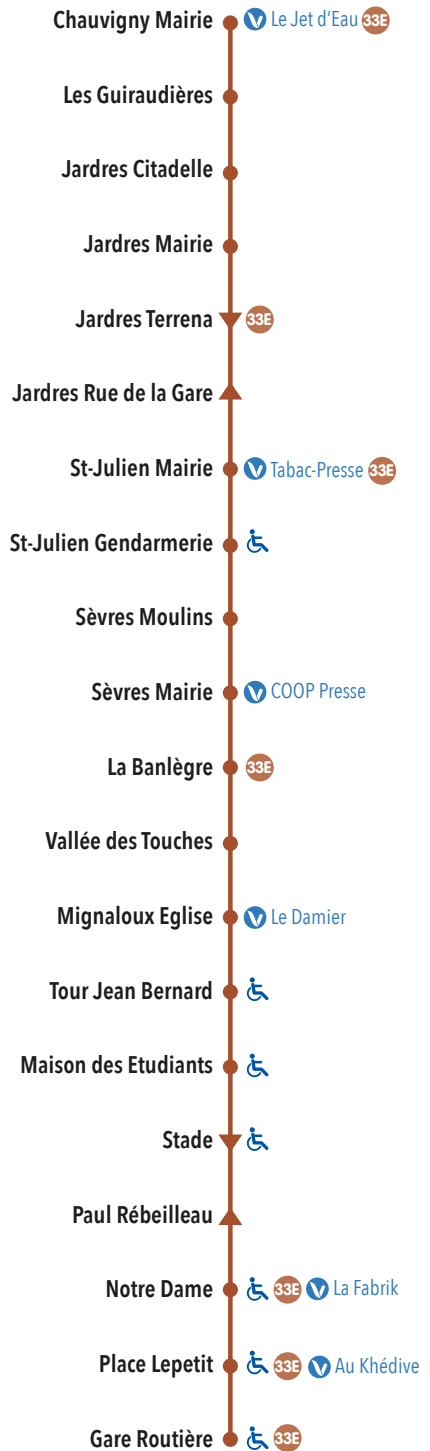

DAT (Distributeurs Automatiques de Titres)
aux principaux arrêts

LES RELAIS VITALIS

Le Jet d'Eau : 3 quai Maquis - Chauvigny
Tabac-presse : 6 bis, route de Poitiers - Saint-Julien l'Ars
COOP Presse : Place Sadébria - Sèvres Anxaumont
Le Damier : 11, place des Alisiers - Mignaloux-Beauvoir
La Fabrik : 32, place Charles de Gaulle - Poitiers
Au Khédivé : 6, rue du Palais - Poitiers
et de nombreux bars-tabacs-presse du centre ville de Poitiers

blue-com.fr

PLAN DE LIGNE

CHAUVIGNY

JARDRES

ST JULIEN L'ARS

SÈVRES ANXAUMONT

POITIERS

♿ Arrêt accessible