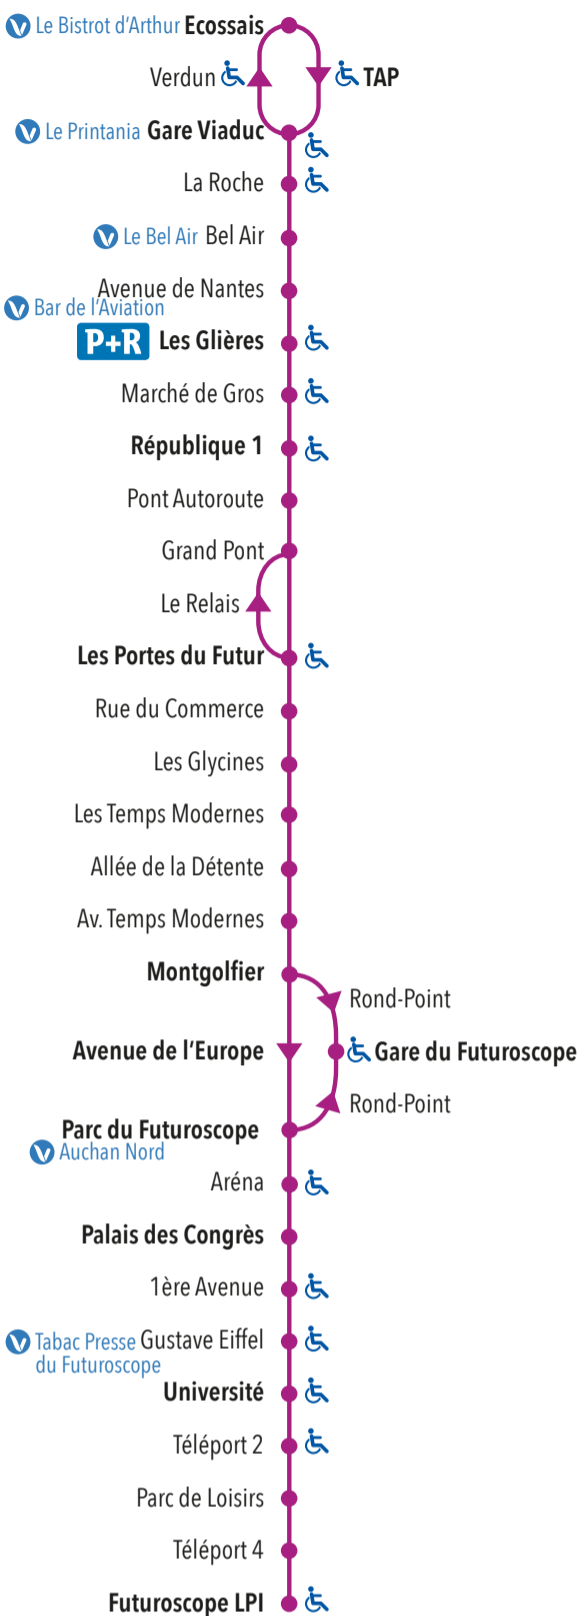

POITIERS

CHASSENEUIL

Arrêt accessible

Relais Vitalis | **P+R** Parc Relais

Arrêt desservi dans les 2 sens | Arrêt desservi dans le sens de la flèche

Horaires de passages aux arrêts principaux. Chaque colonne correspond à un trajet.

FUTUROSCOPE LPI
ECOSSAIS

vers **Ecosais**

Dimanche et fêtes dont lundi de Pentecôte (sauf 1er mai)

Futuroscope LPI	08:30	10:10	12:20	14:15	15:05	15:55	16:45
Université	08:34	10:14	12:25	14:19	15:09	15:59	16:49
Palais des Congrès	08:37	10:17	12:28	14:22	15:12	16:02	16:52
Parc du Futuroscope	08:42	10:22	12:33	14:27	15:17	16:07	16:57
Gare du Futuroscope	-	-	-	-	-	16:09	-
Montgolfier	08:43	10:23	12:34	14:28	15:18	16:10	16:58
Les Portes du Futur	08:50	10:30	12:41	14:35	15:25	16:17	17:05
République 1	08:56	10:36	12:47	14:41	15:31	16:23	17:11
Les Glières	09:01	10:41	12:52	14:46	15:36	16:28	17:16
Gare Viaduc	09:07	10:47	12:58	14:52	15:42	16:34	17:22
Ecosais	09:10	10:50	13:01	14:55	15:45	16:37	17:25

Futuroscope LPI	17:30	18:20	19:10	20:40
Université	17:34	18:24	19:14	20:44
Palais des Congrès	17:37	18:27	19:17	20:46
Parc du Futuroscope	17:42	18:32	19:22	20:51
Gare du Futuroscope	-	-	19:24	-
Montgolfier	17:43	18:33	19:25	20:52
Les Portes du Futur	17:50	18:40	19:32	20:58
République 1	17:56	18:46	19:38	21:04
Les Glières	18:01	18:51	19:43	21:09
Gare Viaduc	18:06	18:56	19:48	21:14
Ecosais	18:09	18:59	19:51	21:17