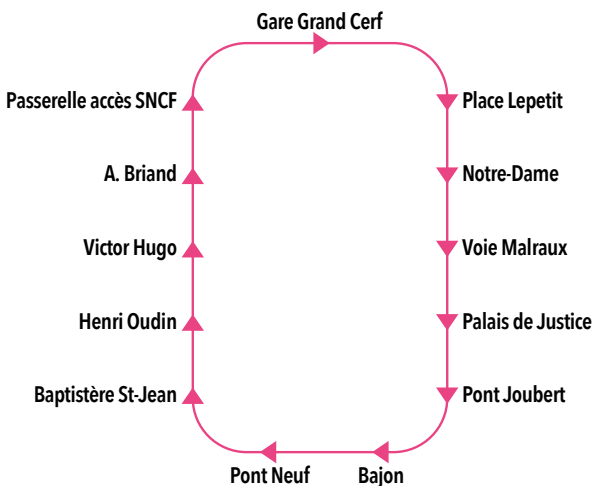

### DAT (Distributeurs Automatiques de Titres)

aux principaux arrêts

### LES DÉPOSITAIRES

- La Fabrik : 32, place Charles de Gaulle - Poitiers\*
- Office de Tourisme : 45, place Charles de Gaulle - Poitiers
- Le Pont Joubert : 1, Grand'Rue - Poitiers
- La Civette : 1, place du Maréchal Leclerc - Poitiers\*
- Le Printania : 139, boulevard du Grand Cerf - Poitiers  
et de nombreux bars-tabacs-presse du centre ville de Poitiers

## PLAN DE LIGNE

► Arrêt desservi dans le sens de la flèche

**Horaires de passages aux arrêts principaux.  
Chaque colonne correspond à un trajet.**

**Du lundi au vendredi en période scolaire\***

Gare Grand Cerf	07:00	07:30	08:00	08:30	09:00	09:30	10:00	10:30	11:00	11:30
Place Lepetit	07:03	07:33	08:03	08:33	09:03	09:33	10:03	10:33	11:03	11:33
Notre-Dame	07:04	07:35	08:05	08:35	09:04	09:34	10:04	10:34	11:04	11:34
Voie Malraux	07:04	07:35	08:05	08:35	09:04	09:34	10:04	10:34	11:04	11:34
Palais de Justice	07:06	07:37	08:07	08:37	09:06	09:36	10:06	10:36	11:06	11:36
Pont Joubert	07:08	07:39	08:09	08:39	09:08	09:38	10:08	10:38	11:08	11:38
Bajon	07:09	07:40	08:10	08:40	09:09	09:39	10:09	10:39	11:09	11:39
Pont Neuf	07:09	07:40	08:10	08:40	09:09	09:39	10:09	10:39	11:09	11:39
Baptistère St-Jean	07:10	07:41	08:11	08:41	09:10	09:40	10:10	10:40	11:10	11:40
Henri Oudin	07:12	07:43	08:13	08:44	09:12	09:43	10:12	10:42	11:13	11:43
Victor Hugo	07:13	07:44	08:14	08:45	09:13	09:44	10:13	10:43	11:14	11:44
A. Briand	07:15	07:46	08:16	08:47	09:15	09:46	10:15	10:45	11:16	11:46
Passerelle Accès SNCF	07:16	07:48	08:18	08:49	09:17	09:48	10:17	10:47	11:18	11:48
Gare Grand Cerf	07:17	07:49	08:19	08:50	09:18	09:49	10:18	10:48	11:19	11:49