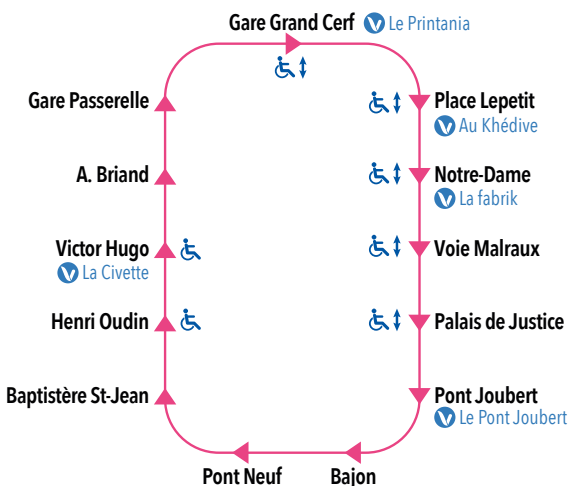

Vitalis, Tixipass

DAT (Distributeurs Automatiques de Titres)

aux principaux arrêts

LES RELAIS VITALIS

La Fabrik : 32, place Charles de Gaulle - Poitiers

Le Pont Joubert : 1, Grand'Rue - Poitiers

La Civette : 1, place du Maréchal Leclerc - Poitiers

Le Printania : 139, boulevard du Grand Cerf - Poitiers

et de nombreux bars-tabacs-presse du centre ville de Poitiers

GRAND POITIERS
communauté urbaine

Allobus
05 49 44 66 88
vitalis-poitiers.fr

LA BOUCLE DU CENTRE-VILLE

PLAN DE LIGNE

- Arrêt accessible
- Sens de desserte pour l'accessibilité | Relais Vitalis
- Arrêt desservi dans le sens de la flèche

Horaires de passages aux arrêts principaux. Chaque colonne correspond à un trajet.

Du lundi au vendredi en période scolaire*

Gare Grand Cerf	07:00	07:30	08:00	08:30	09:00	09:30	10:00	10:30	11:00	11:30
Place Lepetit	07:03	07:33	08:03	08:33	09:03	09:33	10:03	10:33	11:03	11:33
Notre-Dame	07:04	07:35	08:05	08:35	09:05	09:35	10:05	10:35	11:05	11:35
Voie Malraux	07:04	07:35	08:05	08:35	09:05	09:35	10:05	10:35	11:05	11:35
Palais de Justice	07:06	07:37	08:07	08:37	09:07	09:37	10:07	10:37	11:07	11:37
Pont Joubert	07:08	07:39	08:09	08:39	09:09	09:39	10:09	10:39	11:09	11:39
Bajon	07:09	07:40	08:10	08:40	09:10	09:40	10:10	10:40	11:10	11:40
Pont Neuf	07:09	07:40	08:10	08:40	09:10	09:40	10:10	10:40	11:10	11:40
Baptistère St-Jean	07:10	07:41	08:11	08:41	09:11	09:41	10:11	10:41	11:11	11:41
Henri Oudin	07:12	07:43	08:13	08:43	09:13	09:43	10:13	10:43	11:13	11:43
Victor Hugo	07:13	07:44	08:14	08:44	09:14	09:44	10:14	10:44	11:14	11:44
A. Briand	07:15	07:46	08:16	08:46	09:16	09:46	10:16	10:46	11:16	11:46
Gare Passerelle	07:17	07:48	08:18	08:48	09:18	09:48	10:18	10:48	11:18	11:48
Gare Grand Cerf	07:18	07:49	08:19	08:49	09:19	09:49	10:19	10:49	11:19	11:49