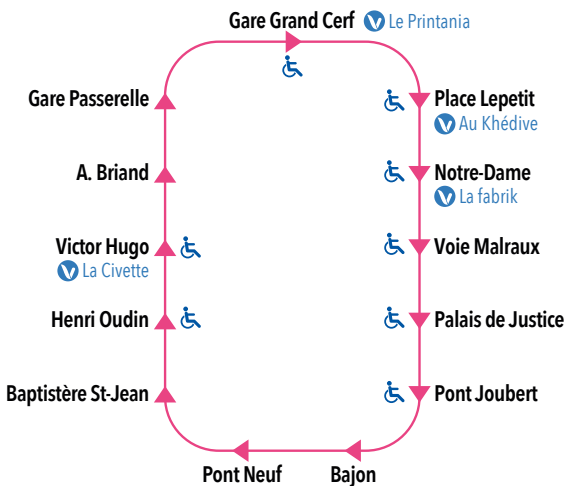

Applications : Vitalis, Tixipass et Ticket Modalis
SMS : Envoyer VIT au 93400

DAT (Distributeurs Automatiques de Titres)

aux principaux arrêts

LES RELAIS VITALIS

La Fabrik : 32, place Charles de Gaulle - Poitiers

La Civette : 1, place du Maréchal Leclerc - Poitiers

Le Printania : 139, boulevard du Grand Cerf - Poitiers

et de nombreux bars-tabacs-presse du centre ville de Poitiers

GRAND POITIERS
communauté urbaine

Allobus
05 49 44 66 88
vitalis-poitiers.fr

LA BOUCLE DU CENTRE-VILLE

PLAN DE LIGNE

Arrêt accessible |
 Relais Vitalis
 Arrêt desservi dans le sens de la flèche

Horaires de passages aux arrêts principaux. Chaque colonne correspond à un trajet.

Du lundi au vendredi en période scolaire*

Gare Grand Cerf	07:00	07:30	08:00	08:30	09:00	09:30	10:00	10:30	11:00	11:30
Place Lepetit	07:03	07:33	08:03	08:33	09:03	09:33	10:03	10:33	11:03	11:33
Notre-Dame	07:04	07:35	08:05	08:35	09:05	09:35	10:05	10:35	11:05	11:35
Voie Malraux	07:04	07:35	08:05	08:35	09:05	09:35	10:05	10:35	11:05	11:35
Palais de Justice	07:06	07:37	08:07	08:37	09:07	09:37	10:07	10:37	11:07	11:37
Pont Joubert	07:08	07:39	08:09	08:39	09:09	09:39	10:09	10:39	11:09	11:39
Bajon	07:09	07:40	08:10	08:40	09:10	09:40	10:10	10:40	11:10	11:40
Pont Neuf	07:09	07:40	08:10	08:40	09:10	09:40	10:10	10:40	11:10	11:40
Baptistère St-Jean	07:10	07:41	08:11	08:41	09:11	09:41	10:11	10:41	11:11	11:41
Henri Oudin	07:12	07:43	08:13	08:43	09:13	09:43	10:13	10:43	11:13	11:43
Victor Hugo	07:13	07:44	08:14	08:44	09:14	09:44	10:14	10:44	11:14	11:44
A. Briand	07:15	07:46	08:16	08:46	09:16	09:46	10:16	10:46	11:16	11:46
Gare Passerelle	07:17	07:48	08:18	08:48	09:18	09:48	10:18	10:48	11:18	11:48
Gare Grand Cerf	07:18	07:49	08:19	08:49	09:19	09:49	10:19	10:49	11:19	11:49