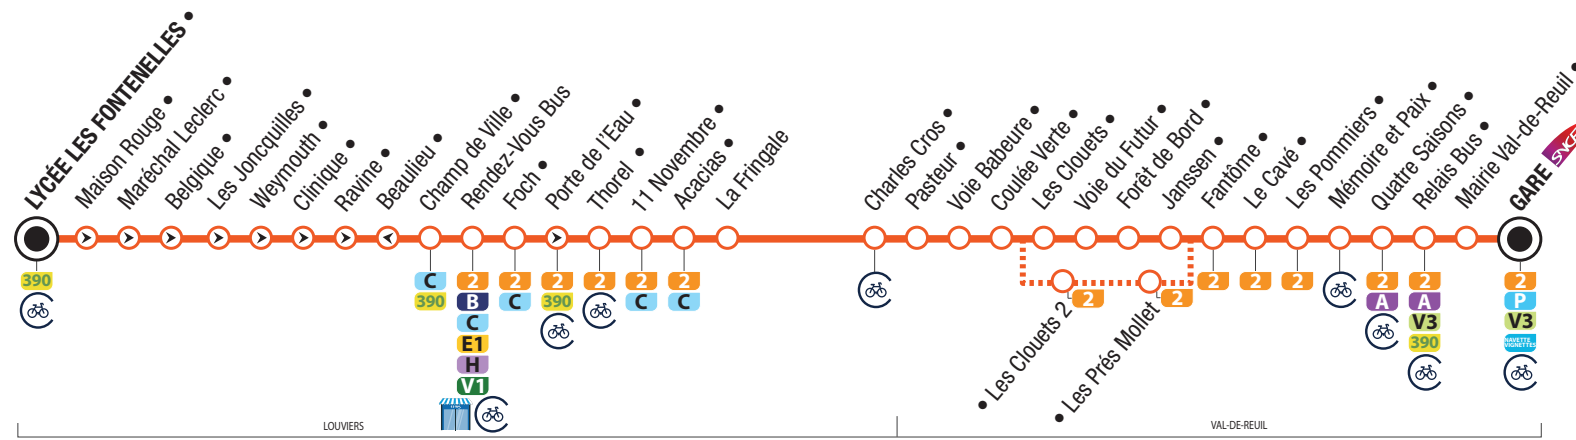

1

LOUVIERS ↔ VAL-DE-REUIL PAR LES PARCS D'ACTIVITÉS

▪ Arrêts accessibles aux personnes utilisatrices de fauteuils roulants.

LYCÉE LES FONTNELLES > GARE SNCF

LE SAMEDI