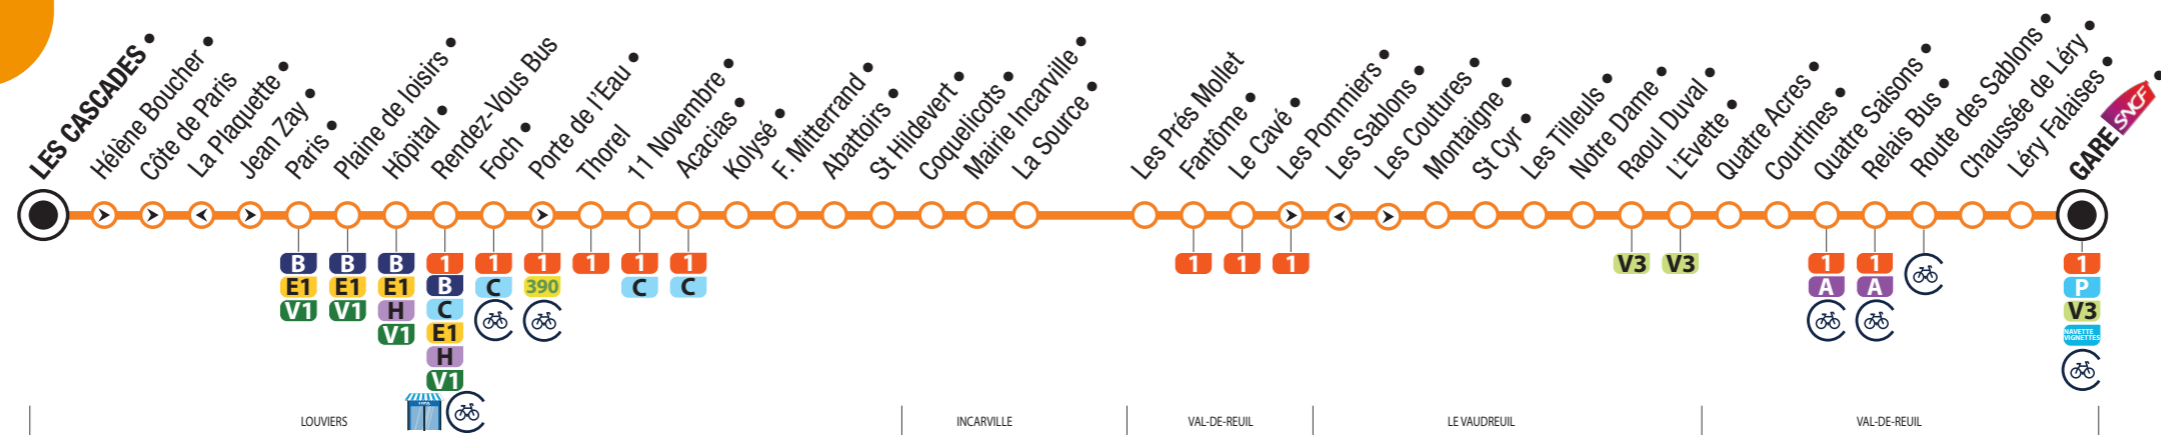

2

LOUVIERS ↔ VAL-DE-REUIL PAR INCARVILLE ET LE VAUDREUIL

Arrêts accessibles aux personnes utilisatrices de fauteuils roulants.

LES CASCADES > GARE SNCF LE SAMEDI (SAUF JOURS FÉRIÉS)