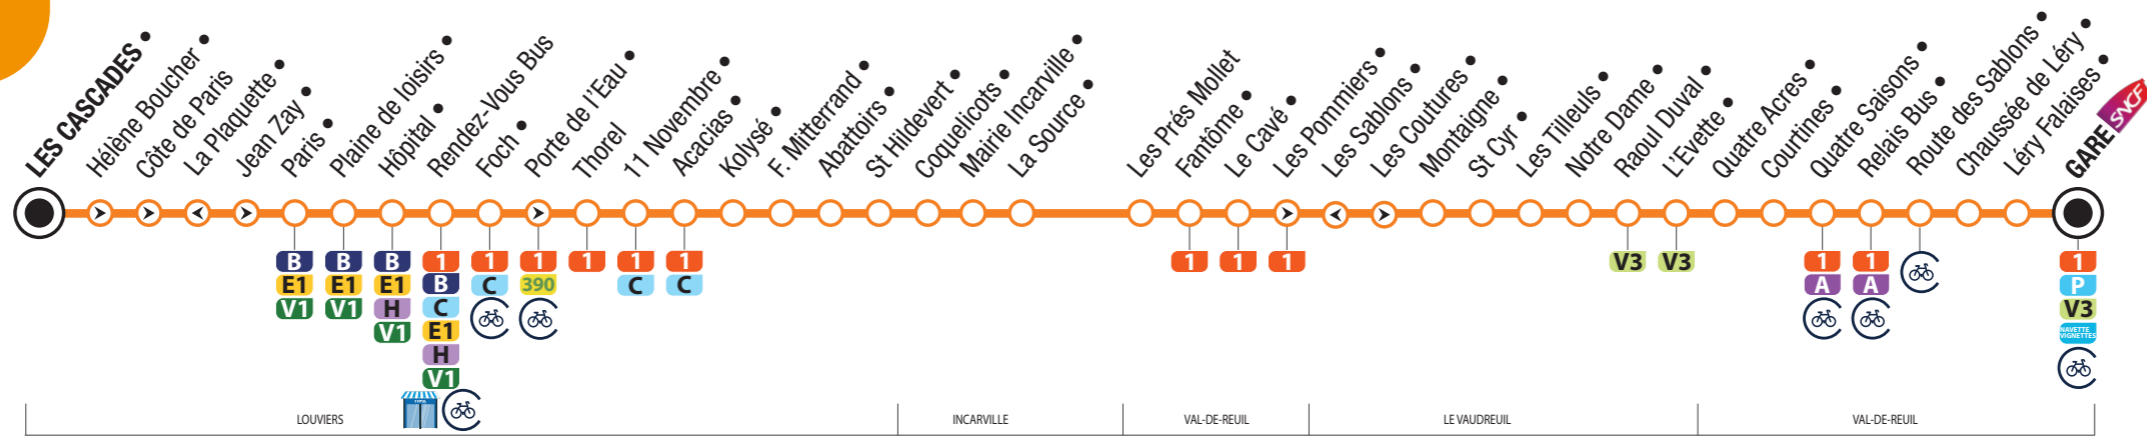

2

LOUVIERS ↔ VAL-DE-REUIL PAR INCARVILLE ET LE VAUDREUIL

▪ Arrêts accessibles aux personnes utilisatrices de fauteuils roulants.

LES CASCADES > GARE SNCF DU LUNDI AU VENDREDI (SAUF JOURS FÉRIÉS)

LOUVIERS Les Cascades	04:17	06:20	06:55	07:30	08:05	08:40	09:15	09:50	10:25	11:00	11:35	12:10
Hélène Boucher	04:18	06:21	06:56	07:31	08:06	08:41	09:16	09:51	10:26	11:01	11:36	12:11
Côte de Paris	04:19	06:22	06:57	07:32	08:07	08:42	09:17	09:52	10:27	11:02	11:37	12:12
Paris	04:20	06:23	06:58	07:33	08:08	08:43	09:18	09:53	10:28	11:03	11:38	12:13
Plaine des Loisirs	04:22	06:25	07:00	07:35	08:10	08:45	09:20	09:55	10:30	11:05	11:40	12:15
Hôpital	04:23	06:26	07:01	07:36	08:11	08:46	09:21	09:56	10:31	11:06	11:41	12:16
Rendez-Vous Bus	04:24	06:32	07:07	07:42	08:17	08:52	09:27	10:02	10:37	11:12	11:47	12:22
Foch	-	06:32	07:07	07:42	08:17	08:52	09:27	10:02	10:37	11:12	11:47	12:22
Porte de l'Eau	-	06:34	07:09	07:44	08:19	08:54	09:29	10:04	10:39	11:14	11:49	12:24
Thorel	-	06:35	07:10	07:45	08:20	08:55	09:30	10:05	10:40	11:15	11:50	12:25
11 Novembre	-	06:37	07:12	07:47	08:22	08:57	09:32	10:07	10:42	11:17	11:52	12:27
Acacias	-	06:40	07:15	07:50	08:25	09:00	09:35	10:10	10:45	11:20	11:55	12:30
Kolysé	-	06:41	07:16	07:51	08:26	09:01	09:36	10:11	10:46	11:21	11:56	12:31
François Mitterrand	-	06:43	07:18	07:53	08:28	09:03	09:38	10:13	10:48	11:23	11:58	12:33
Abattoirs	-	06:44	07:19	07:54	08:29	09:04	09:39	10:14	10:49	11:24	11:59	12:34
St Hildevert	-	06:45	07:20	07:55	08:30	09:05	09:40	10:15	10:50	11:25	12:00	12:35
Coquelicots	-	06:45	07:20	07:55	08:30	09:05	09:40	10:15	10:50	11:25	12:00	12:35
Mairie Incarville	-	06:46	07:21	07:56	08:31	09:06	09:41	10:16	10:51	11:26	12:01	12:36
La Source	-	06:47	07:22	07:57	08:32	09:07	09:42	10:17	10:52	11:27	12:02	12:37
Les Prés Mollet	-	06:50	07:26	08:01	08:36	09:11	09:46	10:21	10:56	11:31	12:06	12:41
Fantôme	-	06:51	07:28	08:03	08:38	09:13	09:48	10:23	10:58	11:33	12:08	12:43
Le Cavé	-	06:52	07:28	08:03	08:38	09:13	09:48	10:23	10:58	11:33	12:08	12:43
Les Pommiers	-	06:52	07:29	08:04	08:39	09:14	09:49	10:24	10:59	11:34	12:09	12:44
Les Coutures	-	06:53	07:30	08:05	08:40	09:15	09:50	10:25	11:00	11:35	12:10	12:45
Montaigne	-	06:53	07:30	08:05	08:40	09:15	09:50	10:25	11:00	11:35	12:10	12:45
St Cyr	-	06:54	07:31	08:06	08:41	09:16	09:51	10:26	11:01	11:36	12:11	12:46
Les Tilleuls	-	06:54	07:31	08:06	08:41	09:16	09:51	10:26	11:01	11:36	12:11	12:46
Notre Dame	-	06:55	07:32	08:07	08:42	09:17	09:52	10:27	11:02	11:37	12:12	12:47
Raoul Duval	-	06:55	07:32	08:07	08:42	09:17	09:52	10:27	11:02	11:37	12:12	12:47
L'Evette	-	06:56	07:33	08:08	08:43	09:18	09:53	10:28	11:03	11:38	12:13	12:48
Quatres Acres	-	06:57	07:34	08:09	08:44	09:19	09:54	10:29	11:04	11:39	12:14	12:49
Courtines	-	06:58	07:35	08:10	08:45	09:20	09:55	10:30	11:05	11:40	12:15	12:50
Quatre Saisons	-	06:59	07:36	08:11	08:46	09:21	09:56	10:31	11:06	11:41	12:16	12:51
Relais Bus	-	07:00	07:37	08:12	08:47	09:22	09:57	10:32	11:07	11:42	12:17	12:52
Route des Sablons	-	07:01	07:39	08:14	08:49	09:24	09:59	10:34	11:09	11:44	12:19	12:54
Chaussée de Léry	-	07:03	07:40	08:15	08:50	09:25	10:00	10:35	11:10	11:45	12:20	12:55
Léry Falaises	-	07:04	07:42	08:17	08:52	09:27	10:02	10:37	11:12	11:47	12:22	12:57
VAL-DE-REUIL Gare SNCF	-	07:07	07:46	08:21	08:56	09:31	10:06	10:41	11:16	11:51	12:26	13:01