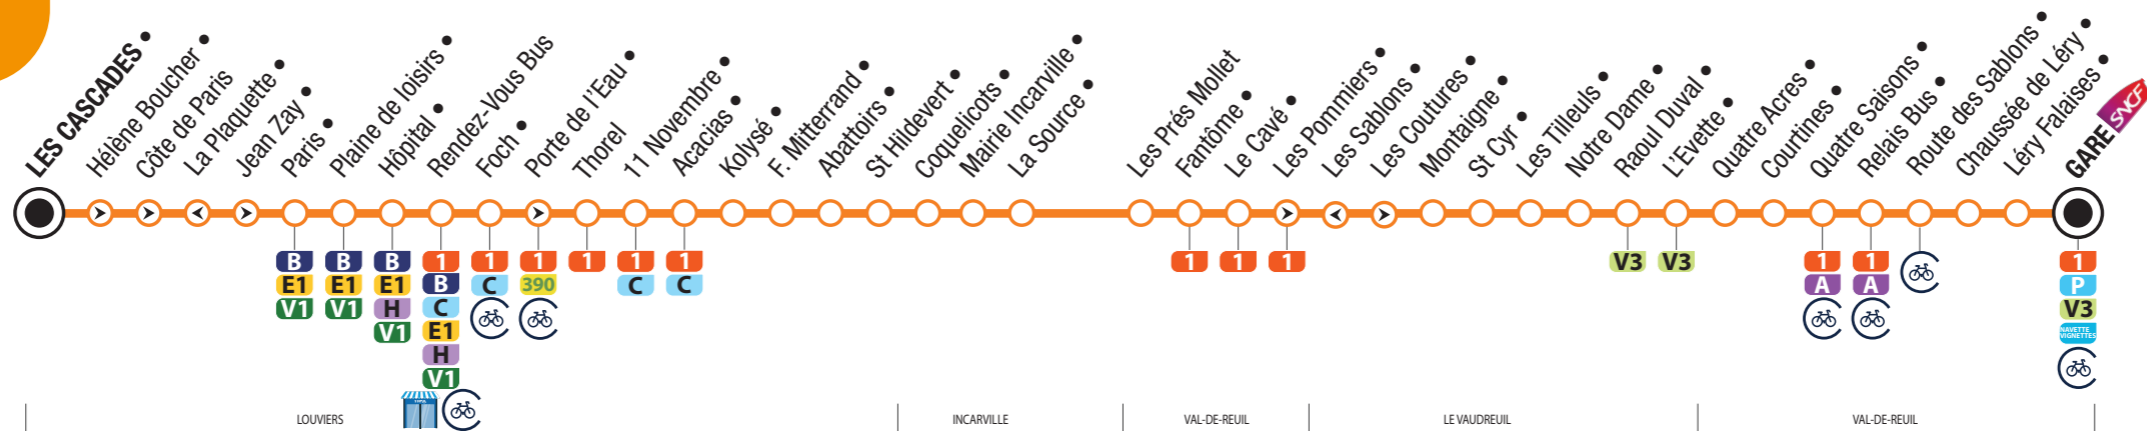

2

VAL-DE-REUIL ↔ LOUVIERS PAR INCARVILLE ET LE VAUDREUIL

Arrêts accessibles aux personnes utilisatrices de fauteuils roulants.

GARE SNCF > LES CASCADES

LE SAMEDI (SAUF JOURS FÉRIÉS)