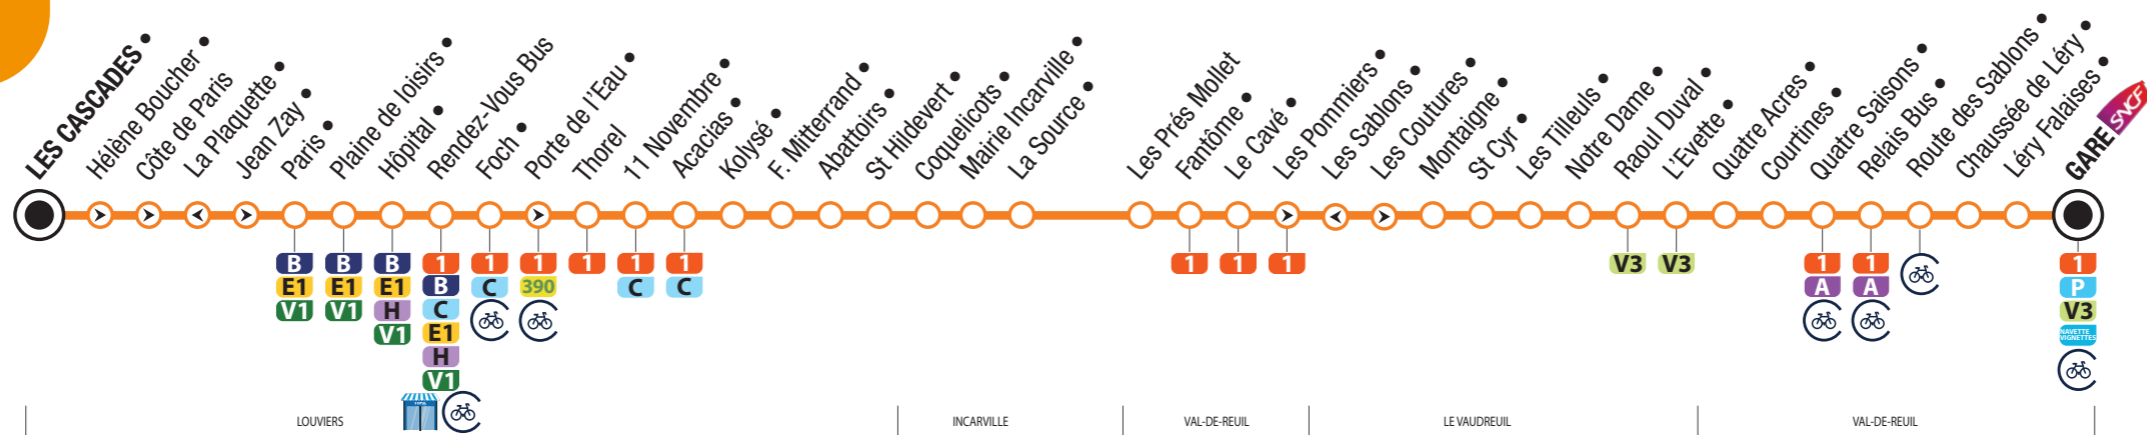

2

VAL-DE-REUIL ↔ LOUVIERS PAR INCARVILLE ET LE VAUDREUIL

▪ Arrêts accessibles aux personnes utilisatrices de fauteuils roulants.

GARE SNCF > LES CASCADES DU LUNDI AU VENDREDI (SAUF JOURS FÉRIÉS)

HORAIRES TRAVAUX

VAL-DE-REUIL Gare SNCF	-	-	06:05	06:44	07:15	07:50	08:25	09:00	09:35	10:10	10:45	11:20
Léry Falaises	-	-	06:07	06:46	07:17	07:52	08:27	09:02	09:37	10:12	10:47	11:22
Chaussée de Léry	-	-	06:08	06:47	07:18	07:53	08:28	09:03	09:38	10:13	10:48	11:23
Route des Sablons	-	-	06:09	06:48	07:19	07:54	08:29	09:04	09:39	10:14	10:49	11:24
Relais Bus	-	-	06:10	06:49	07:20	07:55	08:30	09:05	09:40	10:15	10:50	11:25
Quatre Saisons	-	-	06:11	06:50	07:21	07:56	08:31	09:06	09:41	10:16	10:51	11:26
Courtines	-	-	06:12	06:51	07:22	07:57	08:32	09:07	09:42	10:17	10:52	11:27
Quatre Acres	-	-	06:12	06:51	07:22	07:57	08:32	09:07	09:42	10:17	10:52	11:27
L'Evette	-	-	06:13	06:52	07:23	07:58	08:33	09:08	09:43	10:18	10:53	11:28
Raoul Duval	-	-	06:14	06:53	07:24	07:59	08:34	09:09	09:44	10:19	10:54	11:29
Notre Dame	-	-	06:15	06:54	07:25	08:00	08:35	09:10	09:45	10:20	10:55	11:30
Les Tilleuls	-	-	06:16	06:55	07:26	08:01	08:36	09:11	09:46	10:21	10:56	11:31
St Cyr	-	-	06:16	06:55	07:26	08:01	08:36	09:11	09:46	10:21	10:56	11:31
Montaigne	-	-	06:17	06:56	07:27	08:02	08:37	09:12	09:47	10:22	10:57	11:32
Les Sablons	-	-	06:18	06:57	07:28	08:03	08:38	09:13	09:48	10:23	10:58	11:33
Le Cavé	-	-	06:20	06:59	07:30	08:05	08:40	09:15	09:50	10:25	11:00	11:35
Fantôme	-	-	06:20	06:59	07:30	08:05	08:40	09:15	09:50	10:25	11:00	11:35
Les Prés Mollet	-	-	06:22	07:01	07:32	08:07	08:42	09:17	09:52	10:27	11:02	11:37
La Source	-	-	06:26	07:05	07:36	08:11	08:46	09:21	09:56	10:31	11:06	11:41
Mairie Incarville	-	-	06:27	07:06	07:37	08:12	08:47	09:22	09:57	10:32	11:07	11:42
Coquelicots	-	-	06:28	07:07	07:38	08:13	08:48	09:23	09:58	10:33	11:08	11:43
St Hildevert	-	-	06:29	07:08	07:39	08:14	08:49	09:24	09:59	10:34	11:09	11:44
Abattoirs	-	-	06:30	07:09	07:40	08:15	08:50	09:25	10:00	10:35	11:10	11:45
François Mitterrand	-	-	06:31	07:10	07:41	08:16	08:51	09:26	10:01	10:36	11:11	11:46
Kolysé	-	-	06:32	07:11	07:42	08:17	08:52	09:27	10:02	10:37	11:12	11:47
Acacias	-	-	06:34	07:13	07:44	08:19	08:54	09:29	10:04	10:39	11:14	11:49
11 Novembre	-	-	06:36	07:15	07:46	08:21	08:56	09:31	10:06	10:41	11:16	11:51
Thorel	-	-	06:39	07:18	07:49	08:24	08:59	09:34	10:09	10:44	11:19	11:54
Foch	-	-	06:41	07:20	07:51	08:26	09:01	09:36	10:11	10:46	11:21	11:56
Rendez-Vous Bus	04:11	06:08	06:45	07:24	07:55	08:30	09:05	09:40	10:15	10:50	11:25	12:00
Hôpital	04:12	06:09	06:46	07:25	07:56	08:31	09:06	09:41	10:16	10:51	11:26	12:01
Plaine des Loisirs	04:13	06:10	06:47	07:26	07:57	08:32	09:07	09:42	10:17	10:52	11:27	12:02
Paris	04:14	06:11	06:48	07:27	07:58	08:33	09:08	09:43	10:18	10:53	11:28	12:03
Jean Zay	04:15	06:12	06:49	07:28	07:59	08:34	09:09	09:44	10:19	10:54	11:29	12:04
La Plaque	04:16	06:13	06:50	07:29	08:00	08:35	09:10	09:45	10:20	10:55	11:30	12:05
LOUVIERS Les Cascades	04:17	06:14	06:51	07:30	08:01	08:36	09:11	09:46	10:21	10:56	11:31	12:06