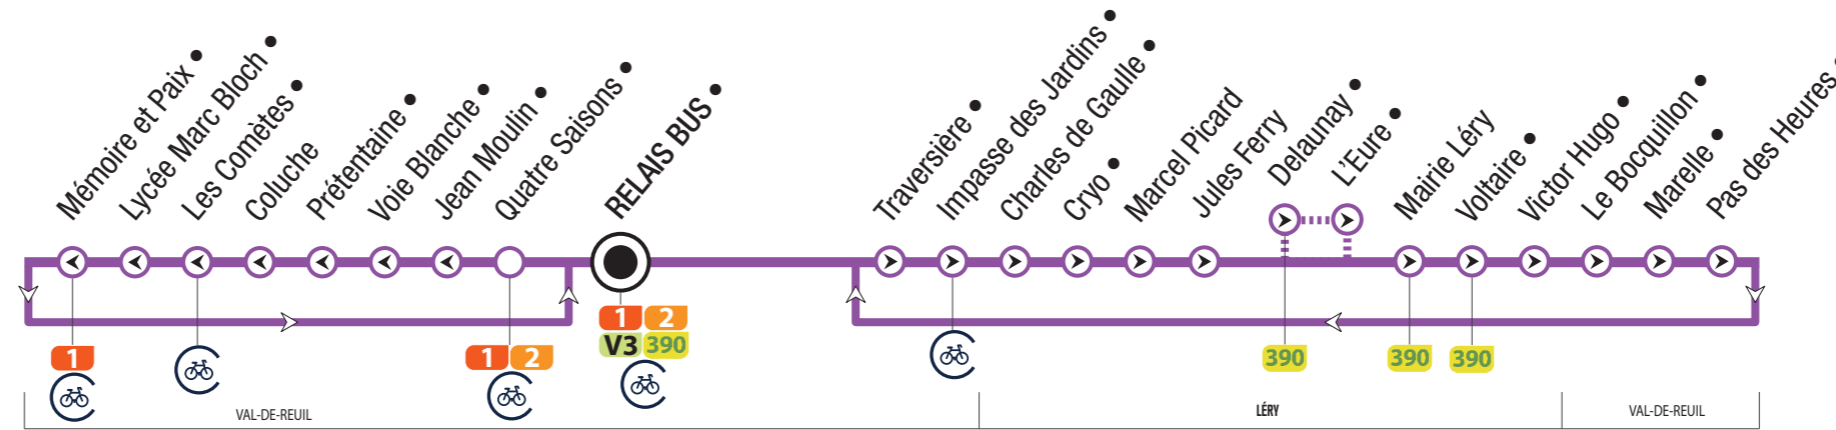

A

VAL-DE-REUIL RELAIS BUS ↔ LÉRY

▪ Arrêts accessibles aux personnes utilisatrices de fauteuils roulants.

RELAIS BUS PAR VOIE BLANCHE DU LUNDI AU SAMEDI (SAUF JOURS FÉRIÉS)

TOUTE L'INFO ET LES HORAIRES EN TEMPS RÉEL
VIA L'APPLI SEMO-MOBILITÉ

VAL-DE-REUIL Relais Bus	06:39	07:13	07:43	08:13	08:43	09:13	09:43	10:13	10:43	11:13	11:43	12:13
Quatre Saisons	06:40	07:14	07:44	08:14	08:44	09:14	09:44	10:14	10:44	11:14	11:44	12:14
Jean Moulin	06:42	07:16	07:46	08:16	08:46	09:16	09:46	10:16	10:46	11:16	11:46	12:16
Voie Blanche	06:43	07:17	07:47	08:17	08:47	09:17	09:47	10:17	10:47	11:17	11:47	12:17
Prétontaine	06:44	07:18	07:48	08:18	08:48	09:18	09:48	10:18	10:48	11:18	11:48	12:18
Coluche	06:44	07:18	07:48	08:18	08:48	09:18	09:48	10:18	10:48	11:18	11:48	12:18
Les Comètes	06:45	07:19	07:49	08:19	08:49	09:19	09:49	10:19	10:49	11:19	11:49	12:19
Lycée Marc Bloch	06:46	07:20	07:50	08:20	08:50	09:20	09:50	10:20	10:50	11:20	11:50	12:20
Quatre Saisons	06:49	07:23	07:53	08:23	08:53	09:23	09:53	10:23	10:53	11:23	11:53	12:23
VAL-DE-REUIL Relais Bus	06:50	07:24	07:54	08:24	08:54	09:24	09:54	10:24	10:54	11:24	11:54	12:24

12:43	13:13	13:43	14:13	14:43	15:13	15:43	16:13	16:43	17:13	17:43	18:13	18:43	19:13	19:43
12:44	13:14	13:44	14:14	14:44	15:14	15:44	16:14	16:44	17:14	17:44	18:14	18:44	19:14	19:44
12:46	13:16	13:46	14:16	14:46	15:16	15:46	16:16	16:46	17:16	17:46	18:16	18:46	19:16	19:46
12:47	13:17	13:47	14:17	14:47	15:17	15:47	16:17	16:47	17:17	17:47	18:17	18:47	19:17	19:47
12:48	13:18	13:48	14:18	14:48	15:18	15:48	16:18	16:48	17:18	17:48	18:18	18:48	19:18	19:48
12:48	13:18	13:48	14:18	14:48	15:18	15:48	16:18	16:48	17:18	17:48	18:18	18:48	19:18	19:48
12:49	13:19	13:49	14:19	14:49	15:19	15:49	16:19	16:49	17:19	17:49	18:19	18:49	19:19	19:49
12:50	13:20	13:50	14:20	14:50	15:20	15:50	16:20	16:50	17:20	17:50	18:20	18:50	19:20	19:50
12:53	13:23	13:53	14:23	14:53	15:23	15:53	16:23	16:53	17:23	17:53	18:23	18:53	19:23	19:53
12:54	13:24	13:54	14:24	14:54	15:24	15:54	16:24	16:54	17:24	17:54	18:24	18:54	19:24	19:54