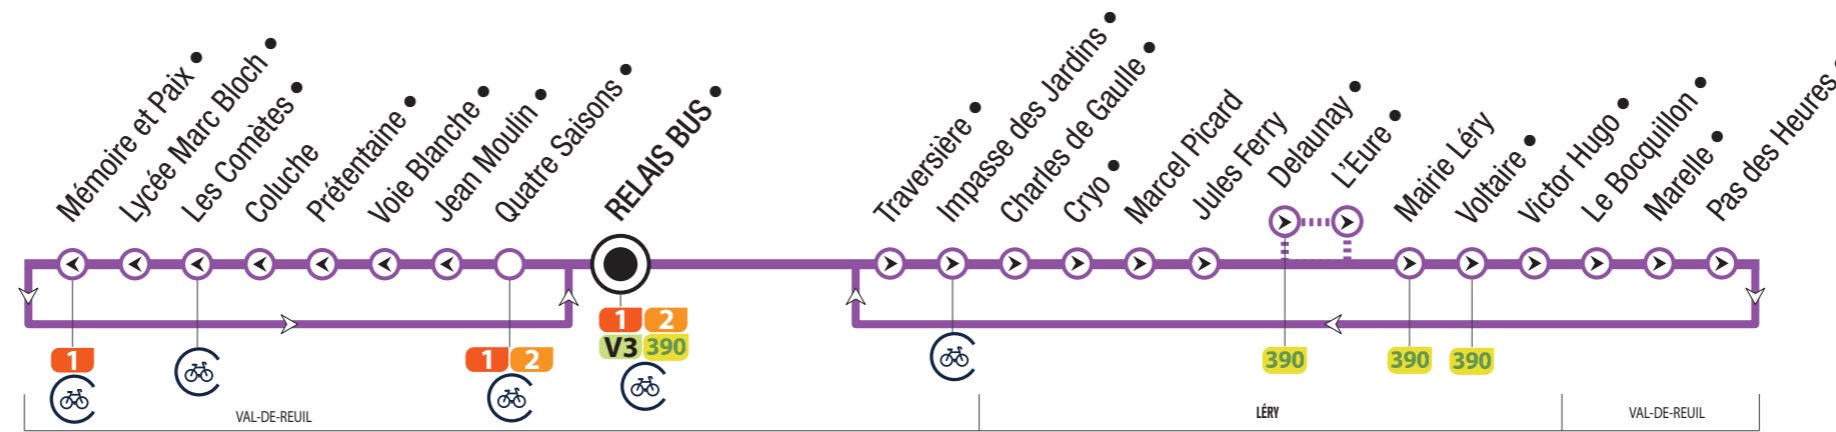

# VAL-DE-REUIL RELAIS BUS ↔ LÉRY

▪ Arrêts accessibles aux personnes utilisatrices de fauteuils roulants.