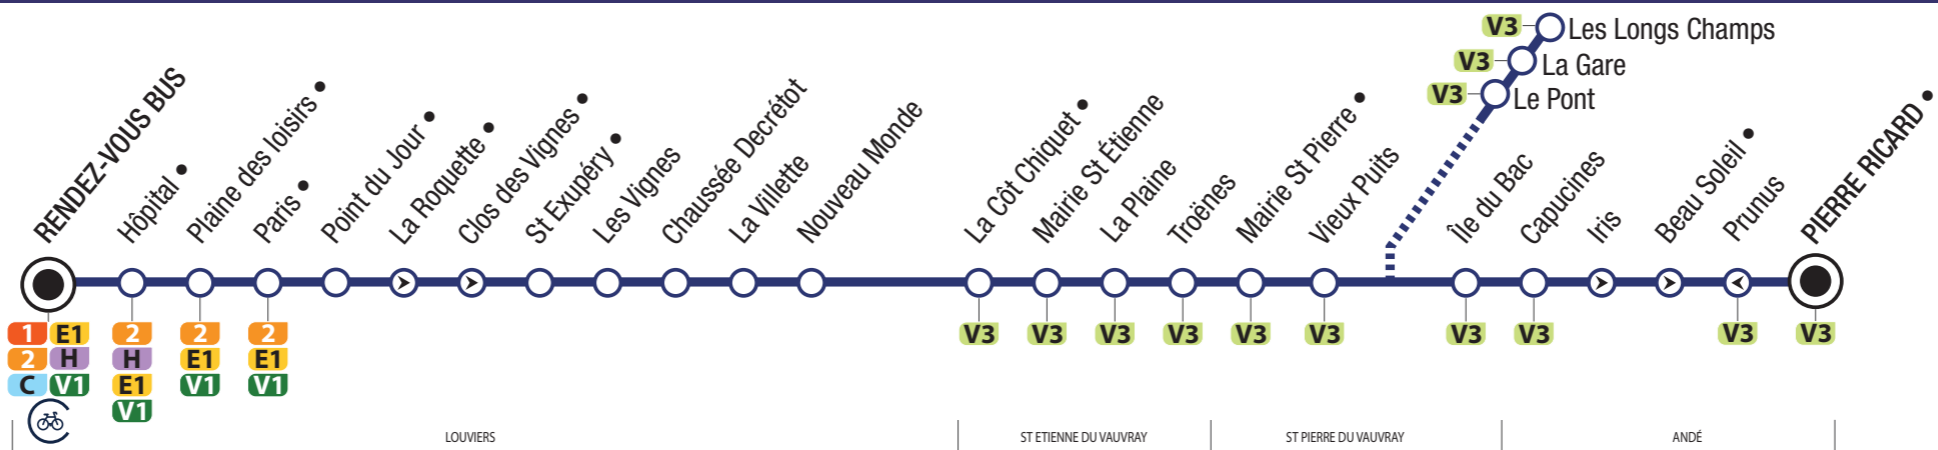

LOUVIERS RENDEZ-VOUS BUS ↔ ANDÉ PIERRE RICARD

▪ Arrêts accessibles aux personnes utilisatrices de fauteuils roulants.

RENDEZ-VOUS BUS > PIERRE RICARD

DU LUNDI AU SAMEDI (SAUF JOURS FÉRIÉS)

| LOUVIERS Rendez-Vous Bus | 07:55 | 08:55 | 09:55 | 10:55 | 11:55 | 12:55 | 13:55 | 14:55 | 15:55 | 16:55 | 17:55 | 18:55 |
|--------------------------|-------|-------|-------|-------|-------|-------|-------|-------|-------|-------|-------|-------|
| Hôpital | 07:56 | 08:56 | 09:56 | 10:56 | 11:56 | 12:56 | 13:56 | 14:56 | 15:56 | 16:56 | 17:56 | 18:56 |
| Plaine des loisirs | 07:57 | 08:57 | 09:57 | 10:57 | 11:57 | 12:57 | 13:57 | 14:57 | 15:57 | 16:57 | 17:57 | 18:57 |
| Paris | 07:58 | 08:58 | 09:58 | 10:58 | 11:58 | 12:58 | 13:58 | 14:58 | 15:58 | 16:58 | 17:58 | 18:58 |
| Point du Jour | 07:59 | 08:59 | 09:59 | 10:59 | 11:59 | 12:59 | 13:59 | 14:59 | 15:59 | 16:59 | 17:59 | 18:59 |
| La Roquette | 08:00 | 09:00 | 10:00 | 11:00 | 12:00 | 13:00 | 14:00 | 15:00 | 16:00 | 17:00 | 18:00 | 19:00 |
| Clos des Vignes | 08:00 | 09:00 | 10:00 | 11:00 | 12:00 | 13:00 | 14:00 | 15:00 | 16:00 | 17:00 | 18:00 | 19:00 |
| St Exupéry | 08:01 | 09:01 | 10:01 | 11:01 | 12:01 | 13:01 | 14:01 | 15:01 | 16:01 | 17:01 | 18:01 | 19:01 |
| Les Vignes | 08:02 | 09:02 | 10:02 | 11:02 | 12:02 | 13:02 | 14:02 | 15:02 | 16:02 | 17:02 | 18:02 | 19:02 |
| Chaussée Decrétot | 08:03 | 09:03 | 10:03 | 11:03 | 12:03 | 13:03 | 14:03 | 15:03 | 16:03 | 17:03 | 18:03 | 19:03 |
| La Villette | 08:04 | 09:04 | 10:04 | 11:04 | 12:04 | 13:04 | 14:04 | 15:04 | 16:04 | 17:04 | 18:04 | 19:04 |
| Nouveau Monde | 08:04 | 09:04 | 10:04 | 11:04 | 12:04 | 13:04 | 14:04 | 15:04 | 16:04 | 17:04 | 18:04 | 19:04 |
| La Côte Chiquet | 08:08 | 09:08 | 10:08 | 11:08 | 12:08 | 13:08 | 14:08 | 15:08 | 16:08 | 17:08 | 18:08 | 19:08 |
| Mairie St Étienne | 08:09 | 09:09 | 10:09 | 11:09 | 12:09 | 13:09 | 14:09 | 15:09 | 16:09 | 17:09 | 18:09 | 19:09 |
| La Plaine | 08:09 | 09:09 | 10:09 | 11:09 | 12:09 | 13:09 | 14:09 | 15:09 | 16:09 | 17:09 | 18:09 | 19:09 |
| Troënes | 08:10 | 09:10 | 10:10 | 11:10 | 12:10 | 13:10 | 14:10 | 15:10 | 16:10 | 17:10 | 18:10 | 19:10 |
| Mairie St Pierre | 08:11 | 09:11 | 10:11 | 11:11 | 12:11 | 13:11 | 14:11 | 15:11 | 16:11 | 17:11 | 18:11 | 19:11 |
| Vieux Puits | 08:12 | 09:12 | 10:12 | 11:12 | 12:12 | 13:12 | 14:12 | 15:12 | 16:12 | 17:12 | 18:12 | 19:12 |
| Le Pont | - | - | - | - | - | 13:13 | 14:13 | 15:13 | 16:13 | 17:13 | 18:13 | 19:13 |
| La Gare | - | - | - | - | - | 13:14 | 14:14 | 15:14 | 16:14 | 17:14 | 18:14 | 19:14 |
| Les Longs Champs | - | - | - | - | - | 13:15 | 14:15 | 15:15 | 16:15 | 17:15 | 18:15 | 19:15 |
| La Gare | - | - | - | - | - | 13:16 | 14:16 | 15:16 | 16:16 | 17:16 | 18:16 | 19:16 |
| Le Pont | - | - | - | - | - | 13:16 | 14:16 | 15:16 | 16:16 | 17:16 | 18:16 | 19:16 |
| Île du Bac | 08:13 | 09:13 | 10:13 | 11:13 | 12:13 | 13:17 | 14:17 | 15:17 | 16:17 | 17:17 | 18:17 | 19:17 |
| Capucines | 08:14 | 09:14 | 10:14 | 11:14 | 12:14 | 13:18 | 14:18 | 15:18 | 16:18 | 17:18 | 18:18 | 19:18 |
| Iris | 08:15 | 09:15 | 10:15 | 11:15 | 12:15 | 13:19 | 14:19 | 15:19 | 16:19 | 17:19 | 18:19 | 19:19 |
| Beau Soleil | 08:16 | 09:16 | 10:16 | 11:16 | 12:16 | 13:20 | 14:20 | 15:20 | 16:20 | 17:20 | 18:20 | 19:20 |
| ANDÉ Pierre Ricard | 08:17 | 09:17 | 10:17 | 11:17 | 12:17 | 13:21 | 14:21 | 15:21 | 16:21 | 17:21 | 18:21 | 19:21 |