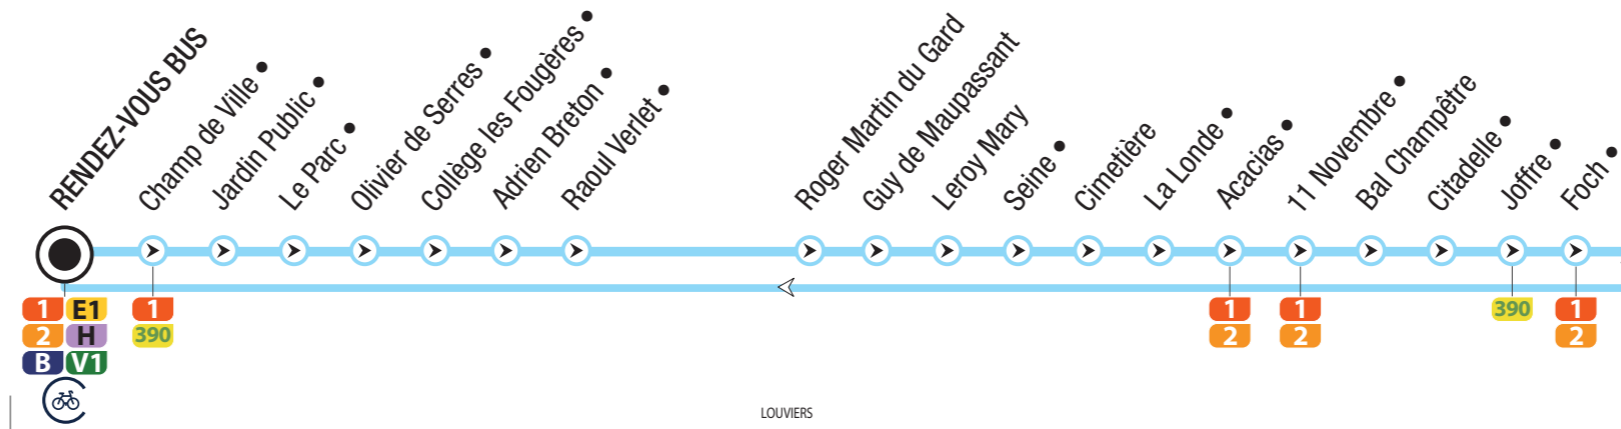

## RENDEZ-VOUS BUS

DU LUNDI AU SAMEDI (SAUF JOURS FÉRIÉS)

LOUVIERS Rendez-Vous Bus	06:35	07:05	07:35	08:05	08:35	09:05	09:35	10:05	10:35	11:05	11:35	12:05
Champ de Ville	06:35	07:05	07:35	08:05	08:35	09:05	09:35	10:05	10:35	11:05	11:35	12:05
Jardin Public	06:36	07:06	07:36	08:06	08:36	09:06	09:36	10:06	10:36	11:06	11:36	12:06
Le Parc	06:37	07:07	07:37	08:07	08:37	09:07	09:37	10:07	10:37	11:07	11:37	12:07
Olivier de Serres	06:37	07:07	07:37	08:07	08:37	09:07	09:37	10:07	10:37	11:07	11:37	12:07
Collège Les Fougères	06:38	07:08	07:38	08:08	08:38	09:08	09:38	10:08	10:38	11:08	11:38	12:08
Adrien Breton	06:39	07:09	07:39	08:09	08:39	09:09	09:39	10:09	10:39	11:09	11:39	12:09
Raoul Verlet	06:41	07:11	07:41	08:11	08:41	09:11	09:41	10:11	10:41	11:11	11:41	12:11
Roger Martin du Gard	06:42	07:12	07:42	08:12	08:42	09:12	09:42	10:12	10:42	11:12	11:42	12:12
Guy de Maupassant	06:43	07:13	07:43	08:13	08:43	09:13	09:43	10:13	10:43	11:13	11:43	12:13
Leroy Mary	06:44	07:14	07:44	08:14	08:44	09:14	09:44	10:14	10:44	11:14	11:44	12:14
Seine	06:45	07:15	07:45	08:15	08:45	09:15	09:45	10:15	10:45	11:15	11:45	12:15
Cimetière	06:46	07:16	07:46	08:16	08:46	09:16	09:46	10:16	10:46	11:16	11:46	12:16
La Londe	06:48	07:18	07:48	08:18	08:48	09:18	09:48	10:18	10:48	11:18	11:48	12:18
Acacias	06:49	07:19	07:49	08:19	08:49	09:19	09:49	10:19	10:49	11:19	11:49	12:19
11 Novembre	06:50	07:20	07:50	08:20	08:50	09:20	09:50	10:20	10:50	11:20	11:50	12:20
Bal Champêtre	06:51	07:21	07:51	08:21	08:51	09:21	09:51	10:21	10:51	11:21	11:51	12:21
Citadelle	06:52	07:22	07:52	08:22	08:52	09:22	09:52	10:22	10:52	11:22	11:52	12:22
Joffre	06:53	07:23	07:53	08:23	08:53	09:23	09:53	10:23	10:53	11:23	11:53	12:23
Foch	06:57	07:27	07:57	08:27	08:57	09:27	09:57	10:27	10:57	11:27	11:57	12:27
<b>LOUVIERS Rendez-Vous Bus</b>	<b>06:59</b>	<b>07:29</b>	<b>07:59</b>	<b>08:29</b>	<b>08:59</b>	<b>09:29</b>	<b>09:59</b>	<b>10:29</b>	<b>10:59</b>	<b>11:29</b>	<b>11:59</b>	<b>12:29</b>