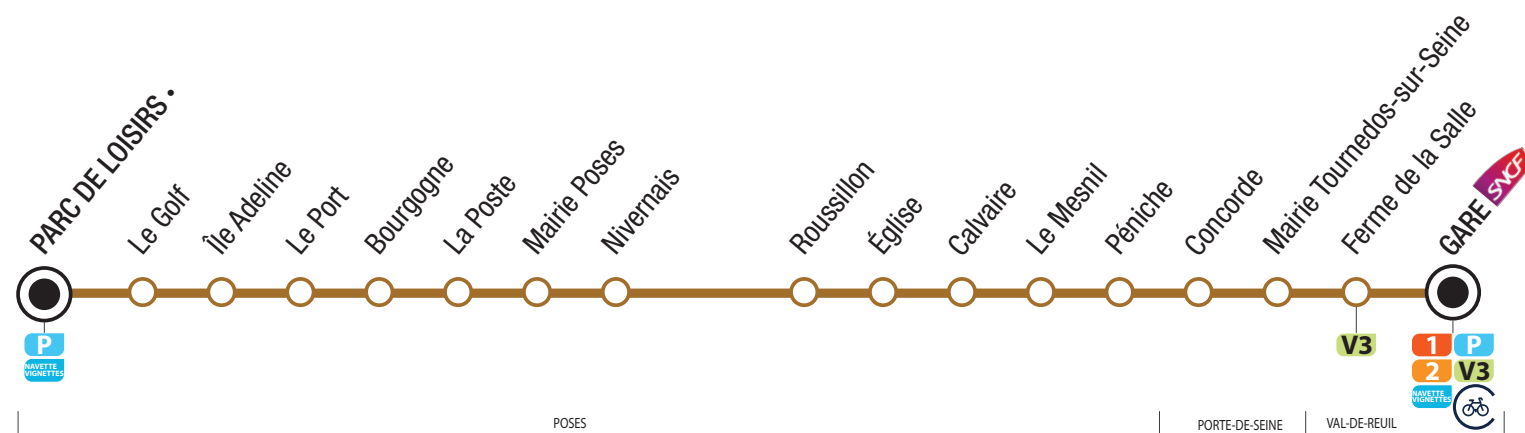

LÉRY POSES PARC DE LOISIRS ↔ VAL-DE-REUIL GARE SNCF

▪ Arrêts accessibles aux personnes utilisatrices de fauteuils roulants.

TOUTE L'INFO ET LES HORAIRES EN TEMPS RÉEL VIA L'APPLI SEMO-MOBILITÉ

PARC DE LOISIRS > GARE SNCF DU LUNDI AU SAMEDI (SAUF JOURS FÉRIÉS)

LÉRY POSES Parc de Loisirs	06:27	07:58	08:58	10:58	12:01	14:58	16:38	18:01
Le Golf	06:28	07:59	08:59	10:59	12:02	14:59	16:39	18:02
Île Adeline	06:29	08:00	09:00	11:00	12:03	15:00	16:40	18:03
Le Port	06:31	08:02	09:02	11:02	12:05	15:02	16:42	18:05
Bourgogne	06:32	08:03	09:03	11:03	12:06	15:03	16:43	18:06
La Poste	06:33	08:04	09:04	11:04	12:07	15:04	16:44	18:07
Mairie Poses	06:34	08:05	09:05	11:05	12:08	15:05	16:45	18:08
Nivernais	06:35	08:06	09:06	11:06	12:09	15:06	16:46	18:09
Roussillon	06:36	08:07	09:07	11:07	12:10	15:07	16:47	18:10
Église	06:37	08:08	09:08	11:08	12:11	15:08	16:48	18:11
Calvaire	06:38	08:09	09:09	11:09	12:12	15:09	16:49	18:12
Le Mesnil	06:39	08:10	09:10	11:10	12:13	15:10	16:50	18:13
Péniche	06:40	08:11	09:11	11:11	12:14	15:11	16:51	18:14
Concorde	06:41	08:12	09:12	11:12	12:15	15:12	16:52	18:15
Mairie Porte-de-Seine Tournedos-sur-Seine	06:42	08:13	09:13	11:13	12:16	15:13	16:53	18:16
Ferme de la Salle	06:46	08:17	09:17	11:17	12:20	15:17	16:57	18:20
VAL-DE-REUIL Gare SNCF	06:47	08:18	09:18	11:18	12:21	15:18	16:58	18:21