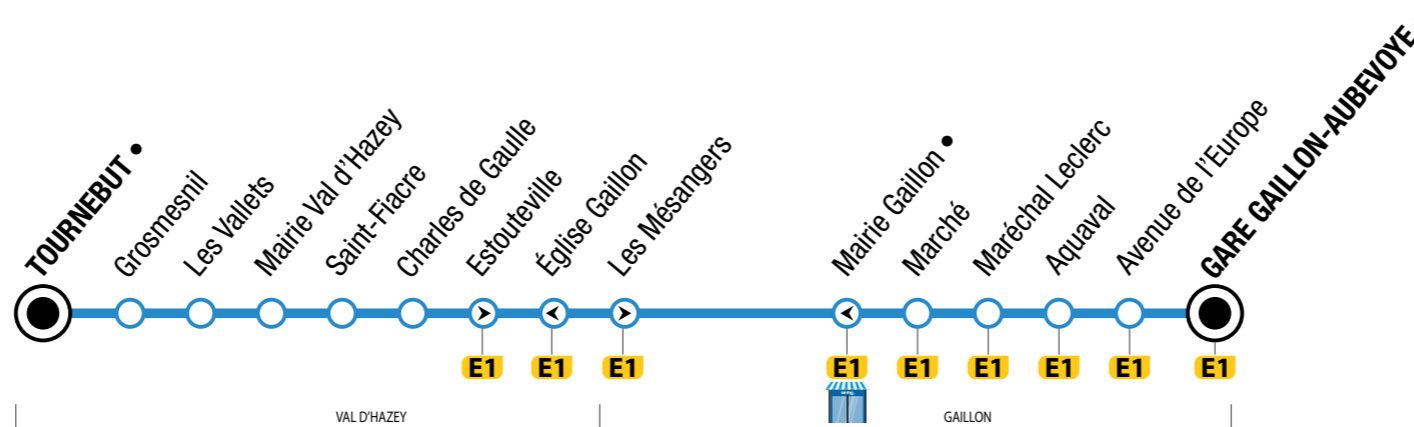

TOURNEBUT > GARE GAILLON-AUBEVOYE

LE LUNDI, MERCREDI, JEUDI ET VENDREDI (SAUF JOURS FÉRIÉS)

VAL D'HAZEY Tournebut	06:16	07:18	08:16	09:18	10:28	11:18	12:18	13:18	14:28	15:18	16:18	17:16	18:16	19:18	20:18
Grosmesnil	06:17	07:19	08:17	09:19	10:29	11:19	12:19	13:19	14:29	15:19	16:19	17:17	18:17	19:19	20:19
Les Vallêts	06:18	07:20	08:19	09:20	10:30	11:20	12:20	13:20	14:30	15:20	16:20	17:19	18:19	19:20	20:20
Mairie Val d'Hazey	06:19	07:21	08:20	09:21	10:31	11:21	12:21	13:21	14:31	15:21	16:21	17:20	18:20	19:21	20:21
Saint-Fiacre	06:20	07:22	08:21	09:22	10:32	11:22	12:22	13:22	14:32	15:22	16:22	17:21	18:21	19:22	20:22
Charles de Gaulle	06:22	07:24	08:23	09:24	10:34	11:24	12:24	13:24	14:34	15:24	16:24	17:23	18:23	19:24	20:24
Mairie Gaillon	06:25	07:27	08:26	09:27	10:37	11:27	12:27	13:27	14:37	15:27	16:27	17:26	18:26	19:27	20:27
Église Gaillon	06:26	07:28	08:27	09:28	10:38	11:28	12:28	13:28	14:38	15:28	16:28	17:27	18:27	19:28	20:28
Estoutteville	06:26	07:28	08:27	09:28	10:38	11:28	12:28	13:28	14:38	15:28	16:28	17:27	18:27	19:28	20:28
Les Mésanges	06:27	07:29	08:28	09:29	10:39	11:29	12:29	13:29	14:39	15:29	16:29	17:28	18:28	19:29	20:29
Marché	06:28	07:30	08:29	09:30	10:40	11:30	12:30	13:30	14:40	15:30	16:30	17:29	18:29	19:30	20:30
Maréchal Leclerc	06:30	07:32	08:31	09:32	10:42	11:32	12:32	13:32	14:42	15:32	16:32	17:31	18:31	19:32	20:32
Aquaval	06:33	07:35	08:35	09:35	10:45	11:35	12:35	13:35	14:45	15:35	16:35	17:35	18:35	19:35	20:35
Avenue de l'Europe	06:37	07:39	08:39	09:39	10:49	11:39	12:39	13:39	14:49	15:39	16:39	17:39	18:39	19:39	20:39
GAILLON Gare Gaillon-Aubevoye	06:38	07:40	08:40	09:40	10:50	11:40	12:40	13:40	14:50	15:40	16:40	17:40	18:40	19:40	20:40

GAILLON GARE GAILLON-AUBEVOYE ↔ VAL D'HAZEY TOURNEBUT

▪ Arrêts accessibles aux personnes utilisatrices de fauteuils roulants.

TOUTE L'INFO ET LES HORAIRES EN TEMPS RÉEL VIA L'APPLI SEMO-MOBILITÉ

GARE GAILLON-AUBEVOYE > TOURNEBUT