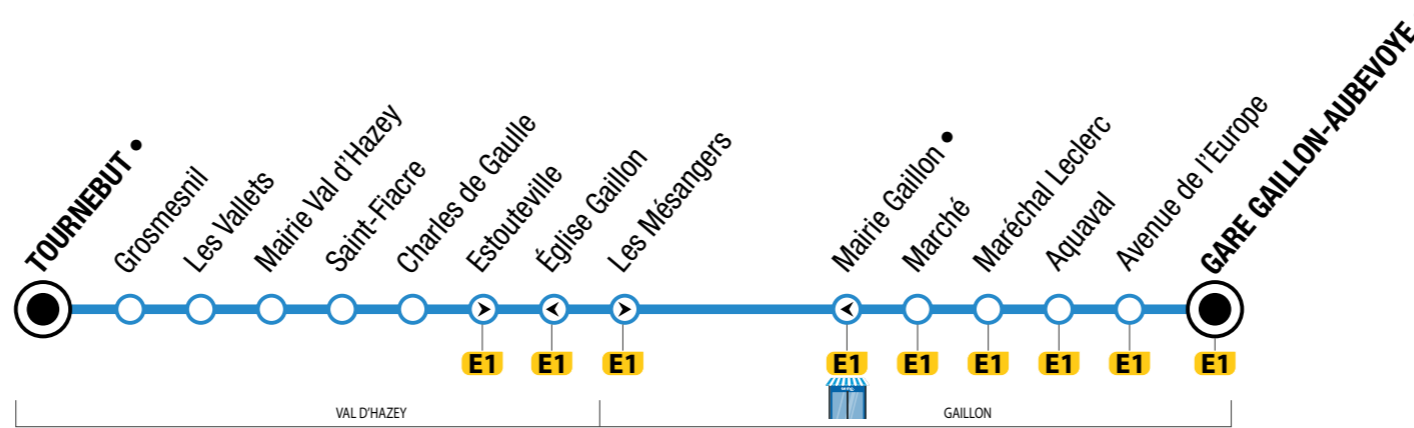

TOURNEBUT > GARE GAILLON-AUBEVOYE

LE MARDI (SAUF JOURS FÉRIÉS)

VAL D'HAZEY Tournebut	06:19	07:21	08:19	09:21	10:31	11:21	12:21	13:21	14:28	15:18	16:18	17:16	18:16	19:18	20:18
Grosmesnil	06:20	07:22	08:20	09:22	10:32	11:22	12:22	13:22	14:29	15:19	16:19	17:17	18:17	19:19	20:19
Les Vallêts	06:21	07:24	08:22	09:23	10:33	11:23	12:23	13:23	14:30	15:20	16:20	17:19	18:19	19:20	20:20
Mairie Val d'Hazey	06:22	07:25	08:23	09:24	10:34	11:24	12:24	13:24	14:31	15:21	16:21	17:20	18:20	19:21	20:21
Saint-Fiacre	06:24	07:27	08:25	09:26	10:36	11:26	12:26	13:26	14:32	15:22	16:22	17:21	18:21	19:22	20:22
Charles de Gaulle	06:26	07:29	08:27	09:28	10:38	11:28	12:28	13:28	14:34	15:24	16:24	17:23	18:23	19:24	20:24
Mairie Gaillon	-	-	-	-	-	-	-	-	14:37	15:27	16:27	17:26	18:26	19:27	20:27
Église Gaillon	-	-	-	-	-	-	-	-	14:38	15:28	16:28	17:27	18:27	19:28	20:28
Estouteville	-	-	-	-	-	-	-	-	14:38	15:28	16:28	17:27	18:27	19:28	20:28
Les Mésanges	-	-	-	-	-	-	-	-	14:39	15:29	16:29	17:28	18:28	19:29	20:29
Marché	06:29	07:32	08:30	09:31	10:41	11:31	12:31	13:31	14:40	15:30	16:30	17:29	18:29	19:30	20:30
Maréchal Leclerc	06:30	07:34	08:32	09:32	10:42	11:32	12:32	13:32	14:42	15:32	16:32	17:31	18:31	19:32	20:32
Aquaval	06:33	07:37	08:35	09:35	10:45	11:35	12:35	13:35	14:45	15:35	16:35	17:35	18:35	19:35	20:35
Avenue de l'Europe	06:37	07:41	08:39	09:39	10:49	11:39	12:39	13:39	14:49	15:39	16:39	17:39	18:39	19:39	20:39
GAILLON Gare Gaillon-Aubevoye	06:38	07:42	08:40	09:40	10:50	11:40	12:40	13:40	14:50	15:40	16:40	17:40	18:40	19:40	20:40

GAILLON GARE GAILLON-AUBEVOYE ↔ VAL D'HAZEY TOURNEBUT

▪ Arrêts accessibles aux personnes utilisatrices de fauteuils roulants.

TOUTE L'INFO ET LES HORAIRES EN TEMPS RÉEL VIA L'APPLI SEMO-MOBILITÉ

GARE GAILLON-AUBEVOYE > TOURNEBUT