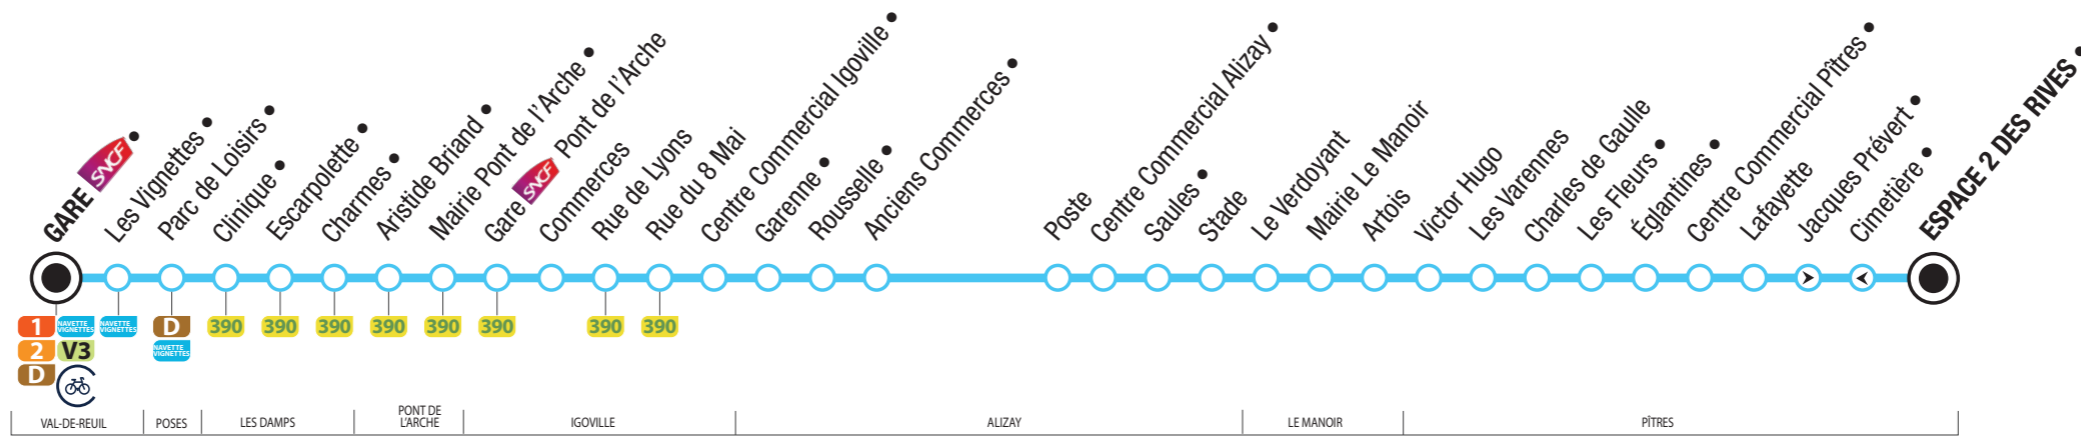

VAL-DE-REUIL GARE SNCF ↔ PÎTRES ESPACE DES 2 RIVES

Arrêts accessibles aux personnes utilisatrices de fauteuils roulants.

ESPACE DES 2 RIVES > GARE SNCF

LE SAMEDI TOUTE L'ANNÉE (SAUF JOURS FÉRIÉS)