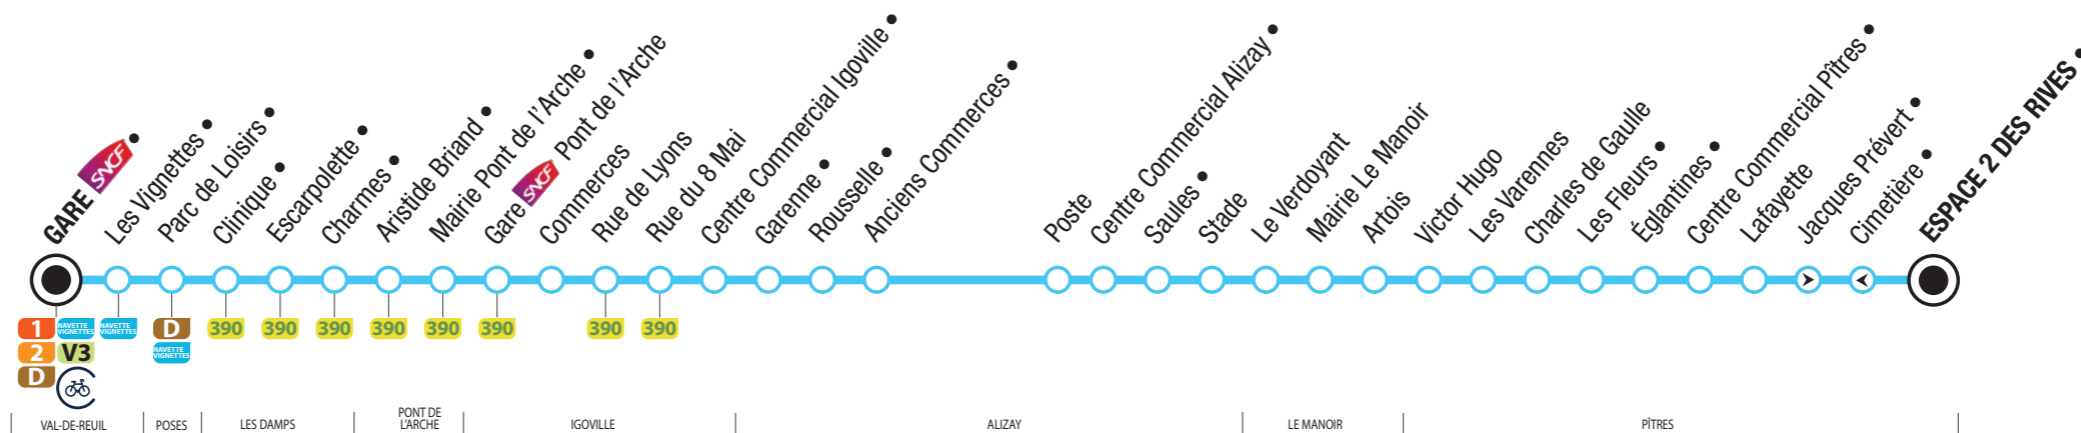

VAL-DE-REUIL GARE SNCF ↔ PÎTRES ESPACE DES 2 RIVES

Arrêts accessibles aux personnes utilisatrices de fauteuils roulants.

GARE SNCF > ESPACE DES 2 RIVES

DU LUNDI AU VENDREDI HORS VACANCES SCOLAIRES (SAUF JOURS FÉRIÉS)