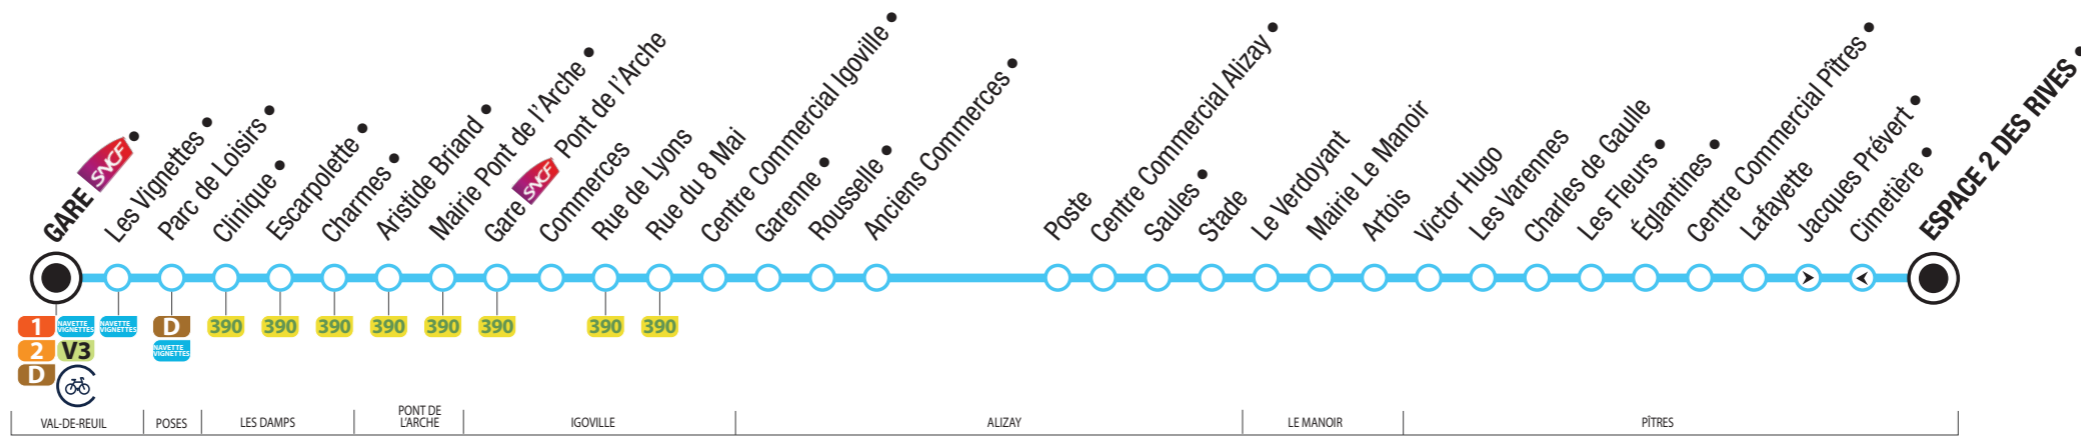

VAL-DE-REUIL GARE SNCF ↔ PÎTRES ESPACE DES 2 RIVES

Arrêts accessibles aux personnes utilisatrices de fauteuils roulants.

ESPACE DES 2 RIVES > GARE SNCF

DU LUNDI AU VENDREDI DURANT LES VACANCES SCOLAIRES (SAUF JOURS FÉRIÉS)

TOUTE L'INFO ET LES HORAIRES EN TEMPS RÉEL VIA L'APPLI SEMO-MOBILITÉ