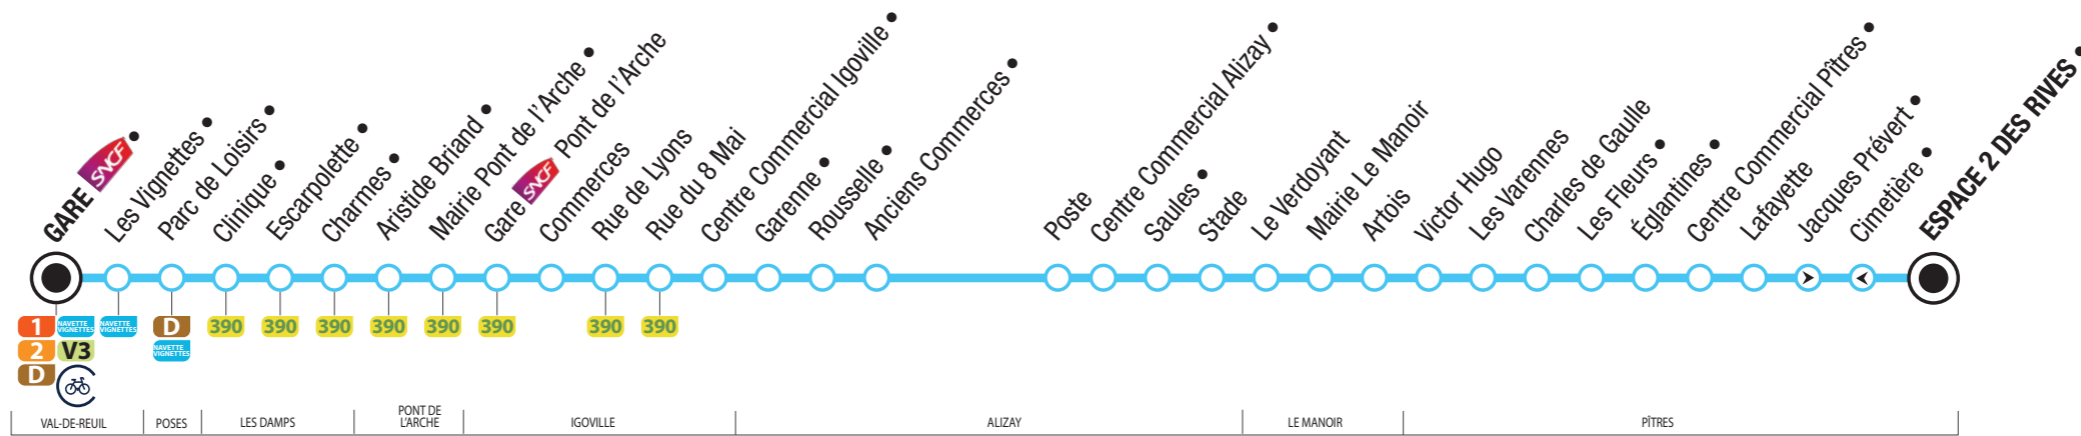

VAL-DE-REUIL GARE SNCF ↔ PÎTRES ESPACE DES 2 RIVES

Arrêts accessibles aux personnes utilisatrices de fauteuils roulants.

GARE SNCF > ESPACE DES 2 RIVES

LE SAMEDI TOUTE L'ANNÉE (SAUF JOURS FÉRIÉS)

TOUTE L'INFO ET LES HORAIRES EN TEMPS RÉEL VIA L'APPLI SEMO-MOBILITÉ

VAL-DE-REUIL Gare SNCF	05:54	06:37	07:31	08:36	09:33	10:35	11:33	12:36	13:14	14:19
Les Vignettes	05:57	06:40	07:34	08:39	09:36	10:38	11:36	12:39	13:17	14:22
Parc de Loisirs	06:01	06:44	07:38	08:43	09:40	10:42	11:40	12:43	13:21	14:26
Clinique	06:06	06:49	07:43	08:48	09:45	10:47	11:45	12:48	13:26	14:31
Escarpolette	06:07	06:50	07:44	08:49	09:46	10:48	11:46	12:49	13:27	14:32
Charmes	06:08	06:51	07:45	08:50	09:47	10:49	11:47	12:50	13:28	14:33
Aristide Briand	06:09	06:52	07:46	08:51	09:48	10:50	11:48	12:51	13:29	14:34
Mairie Pont de l'Arche	06:10	06:53	07:47	08:52	09:49	10:51	11:49	12:52	13:30	14:35
Gare SNCF Pont de l'Arche	06:14	06:57	07:51	08:57	09:53	10:55	11:53	12:56	13:34	14:39
Commerces	06:15	06:58	07:52	08:58	09:54	10:56	11:54	12:57	13:35	14:40
Rue de Lyons	06:15	06:58	07:52	08:59	09:54	10:56	11:54	12:57	13:35	14:40
Rue du 8 Mai	06:16	06:59	07:53	09:01	09:55	10:57	11:55	12:58	13:36	14:41
Centre Commercial Igoville	06:19	07:02	07:56	09:06	09:58	11:00	11:58	13:01	13:39	14:44
Garenne	06:19	07:02	07:56	09:06	09:58	11:00	11:58	13:01	13:39	14:44
Rousselle	06:20	07:03	07:57	09:07	09:59	11:01	11:59	13:02	13:40	14:45
Anciens Commerces	06:21	07:04	07:58	09:08	10:00	11:02	12:00	13:03	13:41	14:46
Poste	06:22	07:05	07:59	09:09	10:01	11:03	12:01	13:04	13:42	14:47
Centre Commercial Alizay	06:23	07:06	08:00	09:10	10:02	11:04	12:02	13:05	13:43	14:48
Saules	06:23	07:06	08:00	09:10	10:02	11:04	12:02	13:05	13:43	14:48
Stade	06:24	07:07	08:01	09:11	10:03	11:05	12:03	13:06	13:44	14:49
Le Verdoyant	06:26	07:09	08:03	09:13	10:05	11:07	12:05	13:08	13:46	14:51
Mairie Le Manoir	06:27	07:10	08:04	09:14	10:06	11:08	12:06	13:09	13:47	14:52
Centre Commercial Le Manoir	06:27	07:10	08:04	09:14	10:06	11:08	12:06	13:09	13:47	14:52
Artois	06:27	07:10	08:04	09:14	10:06	11:08	12:06	13:09	13:47	14:52
Victor Hugo	06:28	07:11	08:05	09:15	10:07	11:09	12:07	13:10	13:48	14:53
Les Varennes	06:30	07:13	08:07	09:17	10:09	11:11	12:09	13:12	13:50	14:55
Charles de Gaulle	06:31	07:14	08:08	09:18	10:10	11:12	12:10	13:13	13:51	14:56
Les Fleurs	06:32	07:15	08:09	09:19	10:11	11:13	12:11	13:14	13:52	14:57
Eglantines	06:32	07:15	08:09	09:19	10:11	11:13	12:11	13:14	13:52	14:57
Centre Commercial Pîtres	06:33	07:16	08:10	09:20	10:12	11:14	12:12	13:15	13:53	14:58
Lafayette	06:35	07:18	08:12	09:22	10:14	11:16	12:14	13:17	13:55	15:00
Jacques Prévert	06:36	07:19	08:13	09:23	10:15	11:17	12:15	13:18	13:56	15:01
Bourgerue	06:36	07:19	08:13	09:23	10:15	11:17	12:15	13:18	13:56	15:01
Salle des Fêtes	06:37	07:20	08:14	09:24	10:16	11:18	12:16	13:19	13:57	15:02
PITRES Espace des 2 Rives	06:38	07:21	08:15	09:25	10:17	11:19	12:17	13:20	13:58	15:03