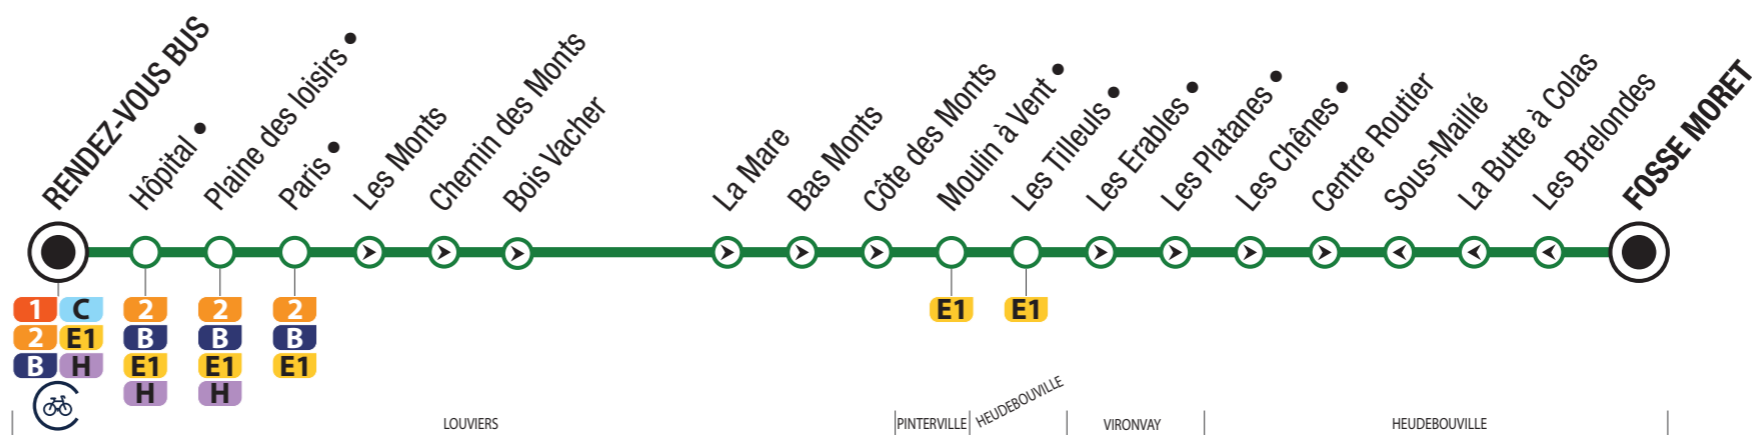

V1

LOUVIERS RENDEZ-VOUS BUS ↔ ÉCOPARC

▪ Arrêts accessibles aux personnes utilisatrices de fauteuils roulants.

RENDEZ-VOUS BUS > ÉCOPARC

LE SAMEDI (SAUF JOURS FÉRIÉS)

LOUVIERS Rendez-Vous Bus	-	08:40	09:10	10:10	11:10	12:10	12:40	13:10	14:10	15:10	16:10	16:40	17:10	17:40	18:10
Hôpital	-	08:41	09:11	10:11	11:11	12:11	12:41	13:11	14:11	15:11	16:11	16:41	17:11	17:41	18:11
Plaine des loisirs	-	08:41	09:11	10:11	11:11	12:11	12:41	13:11	14:11	15:11	16:11	16:41	17:11	17:41	18:11
Paris	-	08:42	09:12	10:12	11:12	12:12	12:42	13:12	14:12	15:12	16:12	16:42	17:12	17:42	18:12
Les Monts	-	08:45	09:15	10:15	11:17	12:17	12:47	13:17	14:17	15:17	16:17	16:47	17:17	17:47	18:15
Chemin des Monts	-	08:46	09:16	10:16	11:18	12:18	12:48	13:18	14:18	15:18	16:18	16:48	17:18	17:48	18:16
Bois Vacher	-	08:46	09:16	10:16	11:19	12:19	12:49	13:19	14:19	15:19	16:19	16:49	17:19	17:49	18:16
La Mare	-	08:47	09:17	10:17	11:19	12:19	12:49	13:19	14:19	15:19	16:19	16:49	17:19	17:49	18:17
Bas Monts	-	08:48	09:18	10:18	11:21	12:21	12:51	13:21	14:21	15:21	16:21	16:51	17:21	17:51	18:18
Côte des Monts	-	08:49	09:19	10:19	11:22	12:22	12:52	13:22	14:22	15:22	16:22	16:52	17:22	17:52	18:19
Moulin à Vent	-	08:51	09:21	10:21	11:23	12:23	12:53	13:23	14:23	15:23	16:23	16:53	17:23	17:53	-
Les Tilleuls	08:24	08:54	09:24	10:24	11:24	12:24	12:54	13:24	14:24	15:24	16:24	16:54	17:24	17:54	-
Les Érables	08:24	08:54	09:24	10:24	11:24	12:24	12:54	13:24	14:24	15:24	16:24	16:54	17:24	17:54	-
Les Platanes	08:25	08:55	09:25	10:25	11:25	12:25	12:55	13:25	14:25	15:25	16:25	16:55	17:25	17:55	-
Les Chênes	08:26	08:56	09:26	10:26	11:26	12:26	12:56	13:26	14:26	15:26	16:26	16:56	17:26	17:56	-
Centre Routier	08:27	08:57	09:27	10:27	11:27	12:27	12:57	13:27	14:27	15:27	16:27	16:57	17:27	17:57	-
HEUDEBOUVILLE Fosse Moret	08:27	08:57	09:27	10:27	11:27	12:27	12:57	13:27	14:27	15:27	16:27	16:57	17:27	17:57	-

SUR RÉSERVATION
02 32 40 44 44

aux agences **semo**
ou sur semo-mobilite.fr

ÉCOPARC > RENDEZ-VOUS BUS

LE SAMEDI (SAUF JOURS FÉRIÉS)