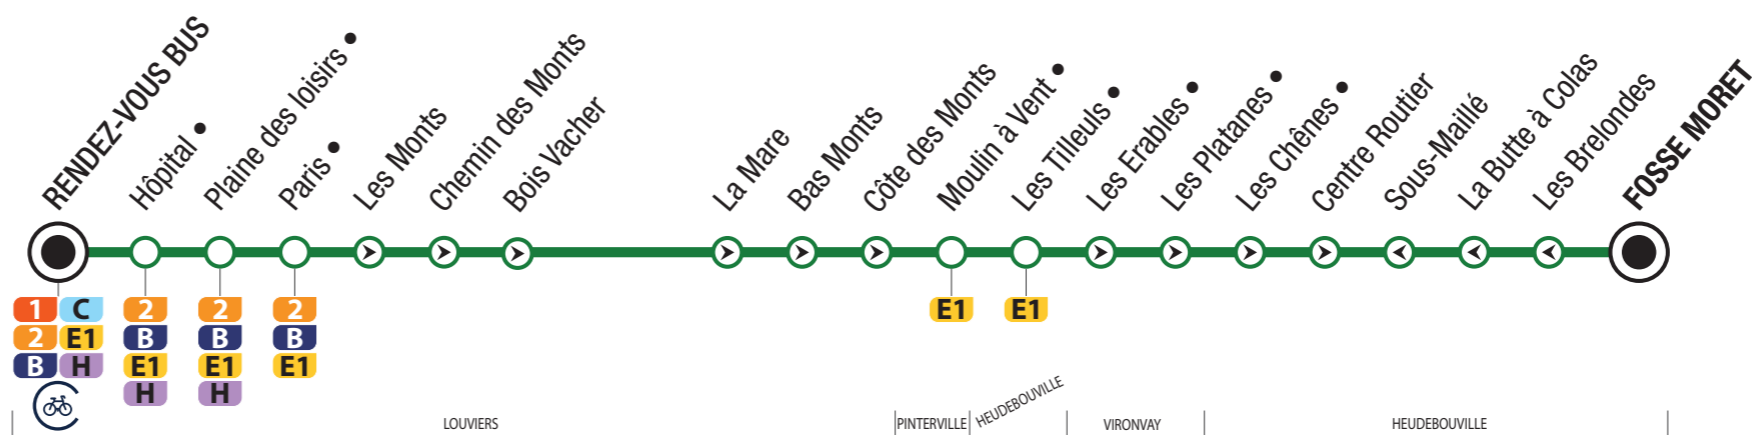

V1

LOUVIERS RENDEZ-VOUS BUS ↔ ÉCOPARC

▪ Arrêts accessibles aux personnes utilisatrices de fauteuils roulants.

RENDEZ-VOUS BUS > ÉCOPARC DU LUNDI AU VENDREDI (SAUF JOURS FÉRIÉS)

SERVICE RÉGULIER
Ces horaires sont assurés sans réservation.