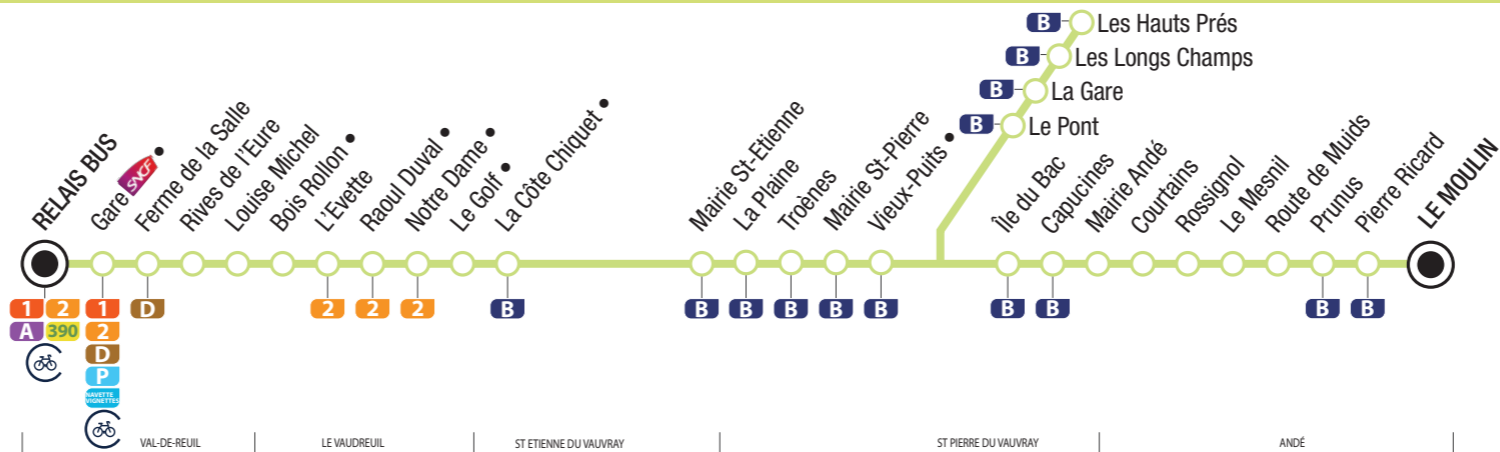

V3

VAL-DE-REUIL RELAIS BUS ↔ ANDÉ LE MOULIN

▪ Arrêts accessibles aux personnes utilisatrices de fauteuils roulants.

LE MOULIN > RELAIS BUS

DU LUNDI AU SAMEDI (SAUF JOURS FÉRIÉS)