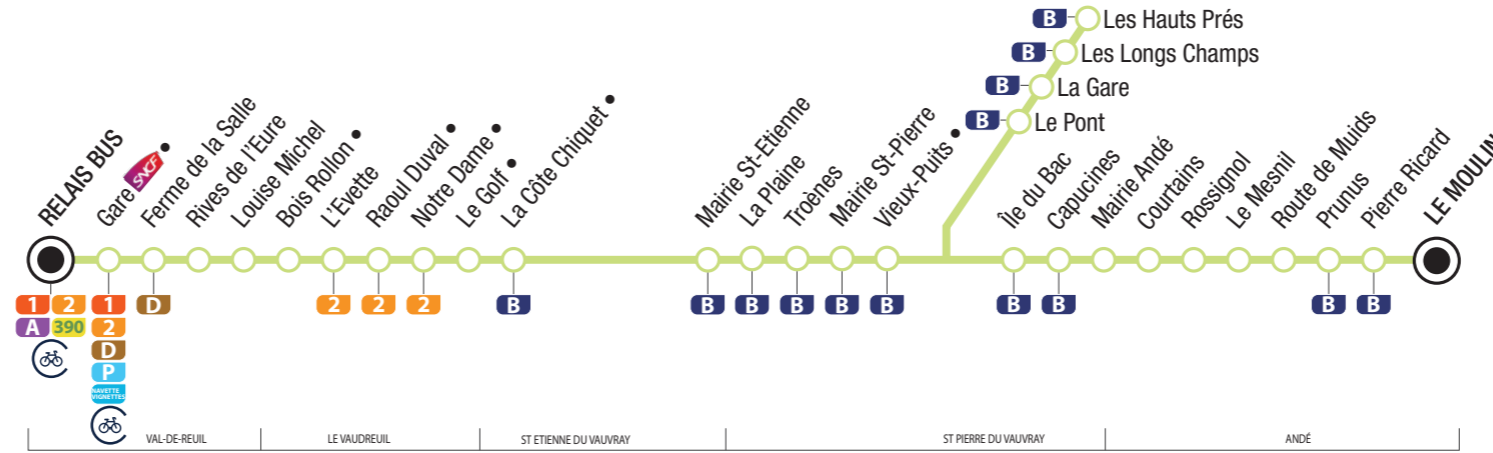

# VAL-DE-REUIL RELAIS BUS ↔ ANDÉ LE MOULIN

▪ Arrêts accessibles aux personnes utilisatrices de fauteuils roulants.