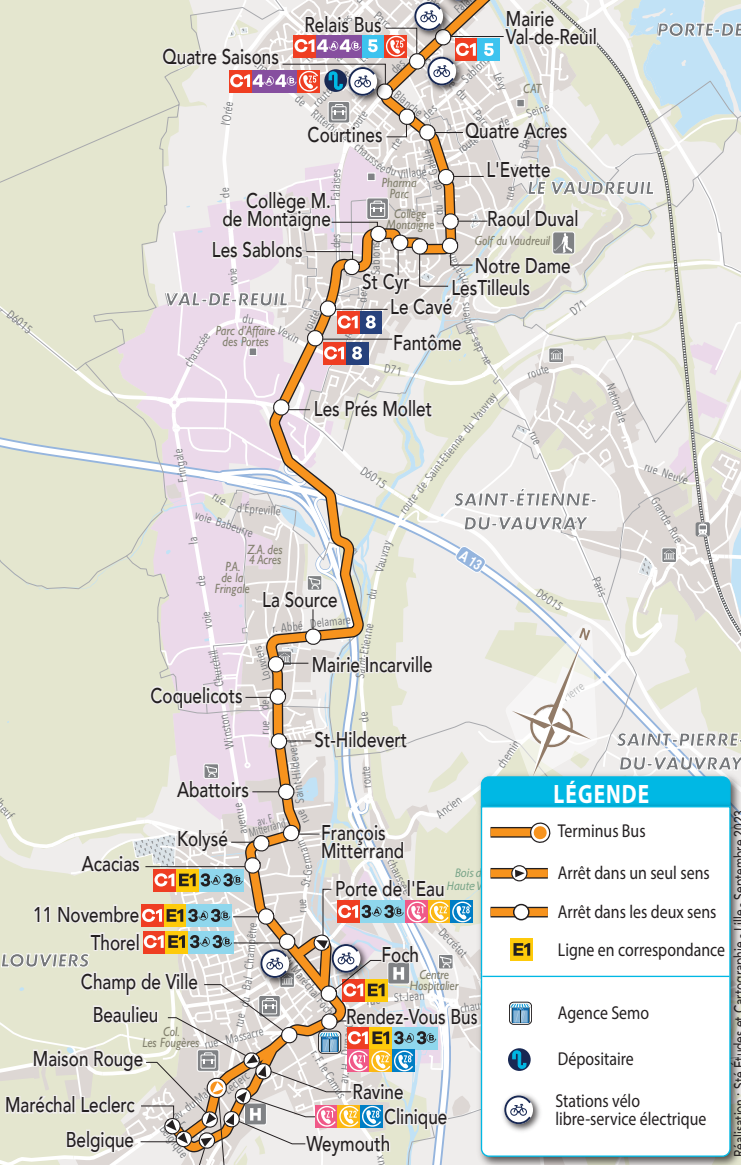

2 VAL-DE-REUIL Gare SNCF

C14 A 4 B 5 7 A 7 B 8

LÉGENDE

- Terminus Bus
- Arrêt dans un seul sens
- Arrêt dans les deux sens
- Ligne en correspondance
- Agence Semo
- Dépositaire
- Stations vélo libre-service électrique

2 LOUVIERS Lycée Les Fontelles

Réalisation : Sté Études et Cartographie - Lille - Septembre 2023