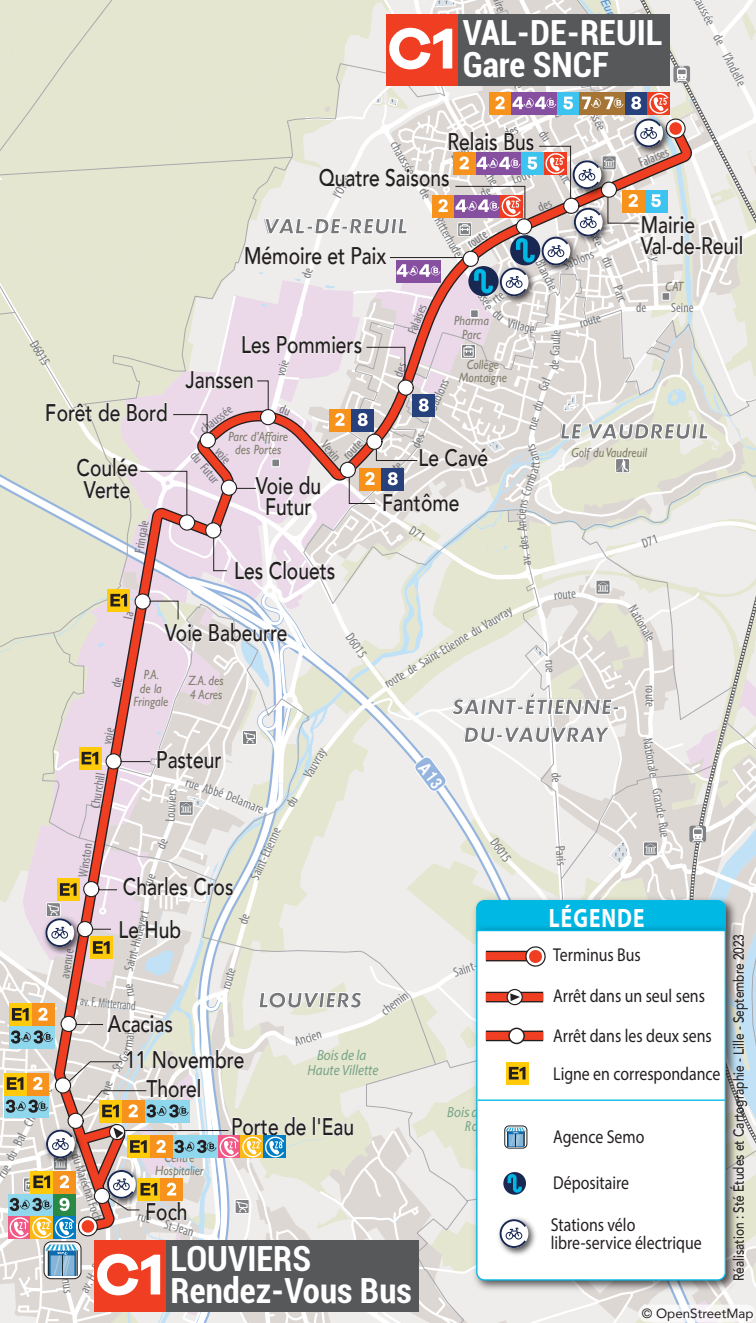

C1 VAL-DE-REUIL Gare SNCF

LÉGENDE

- Terminus Bus
- Arrêt dans un seul sens
- Arrêt dans les deux sens
- E1** Ligne en correspondance
- Agence Semo
- Dépositaire
- Stations vélo libre-service électrique

C1 LOUVIERS Rendez-Vous Bus