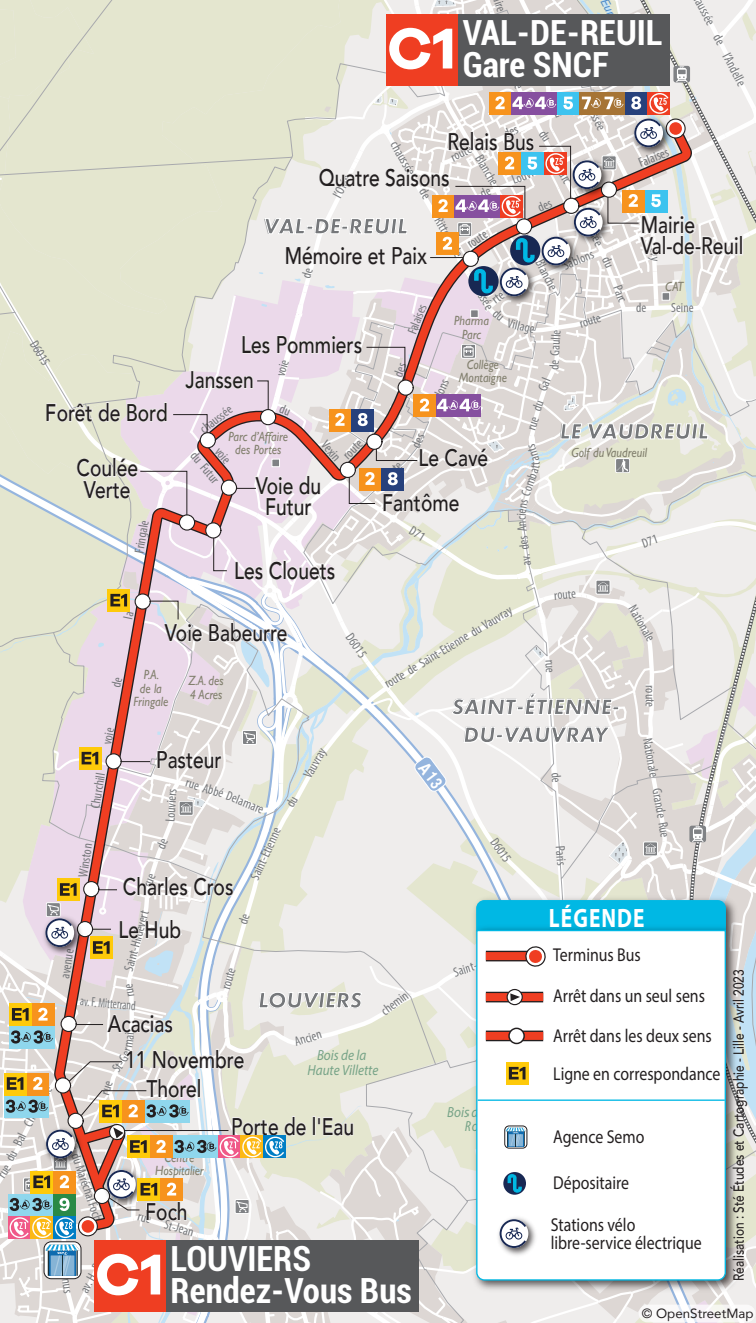

C1 VAL-DE-REUIL Gare SNCF

2 4 4B 5 7 8

- Relais Bus
- Quatre Saisons
- Mairie Val-de-Reuil
- VAL-DE-REUIL
- Mémoire et Paix
- Les Pommiers
- Janssen
- Forêt de Bord
- Coulée Verte
- Voie du Futur
- Le Cavé
- Fantôme
- LE VAUDREUIL
- Golf du Vaudreuil
- Les Clouets
- Voie Babeurre
- Pasteur
- SAINT-ÉTIENNE-DU-VAUVRAY
- Charles Cros
- Le Hub
- Acacias
- 11 Novembre
- Thorel
- Porte de l'Eau
- Foch
- LOUVIERS

LÉGENDE

- Terminus Bus
- Arrêt dans un seul sens
- Arrêt dans les deux sens
- Ligne en correspondance
- Agence Semo
- Dépositaire
- Stations vélo libre-service électrique

C1 LOUVIERS Rendez-Vous Bus