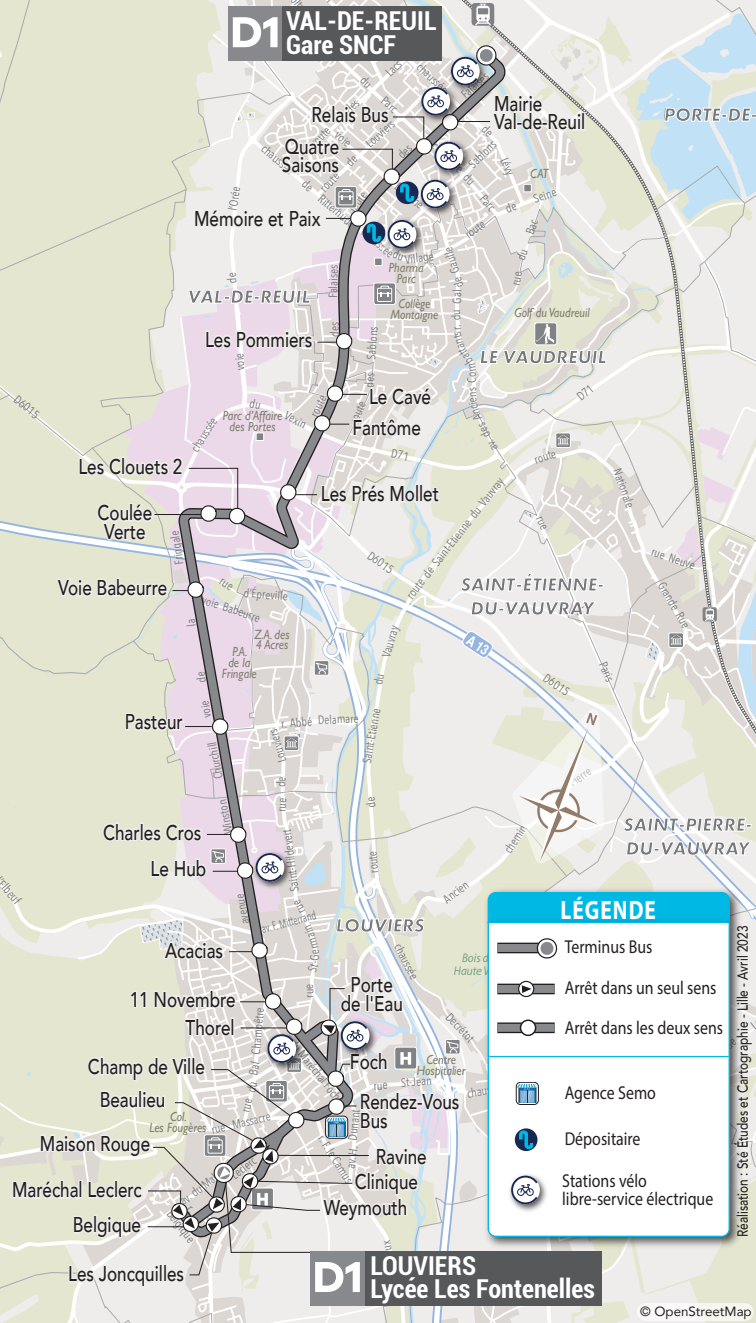

D1 VAL-DE-REUIL Gare SNCF

LÉGENDE

-  Terminus Bus
-  Arrêt dans un seul sens
-  Arrêt dans les deux sens
-  Agence Semo
-  Dépositaire
-  Stations vélo libre-service électrique

D1 LOUVIERS Lycée Les Fontenelles

Réalisation : Sté Études et Cartographie - Lille - Avril 2023