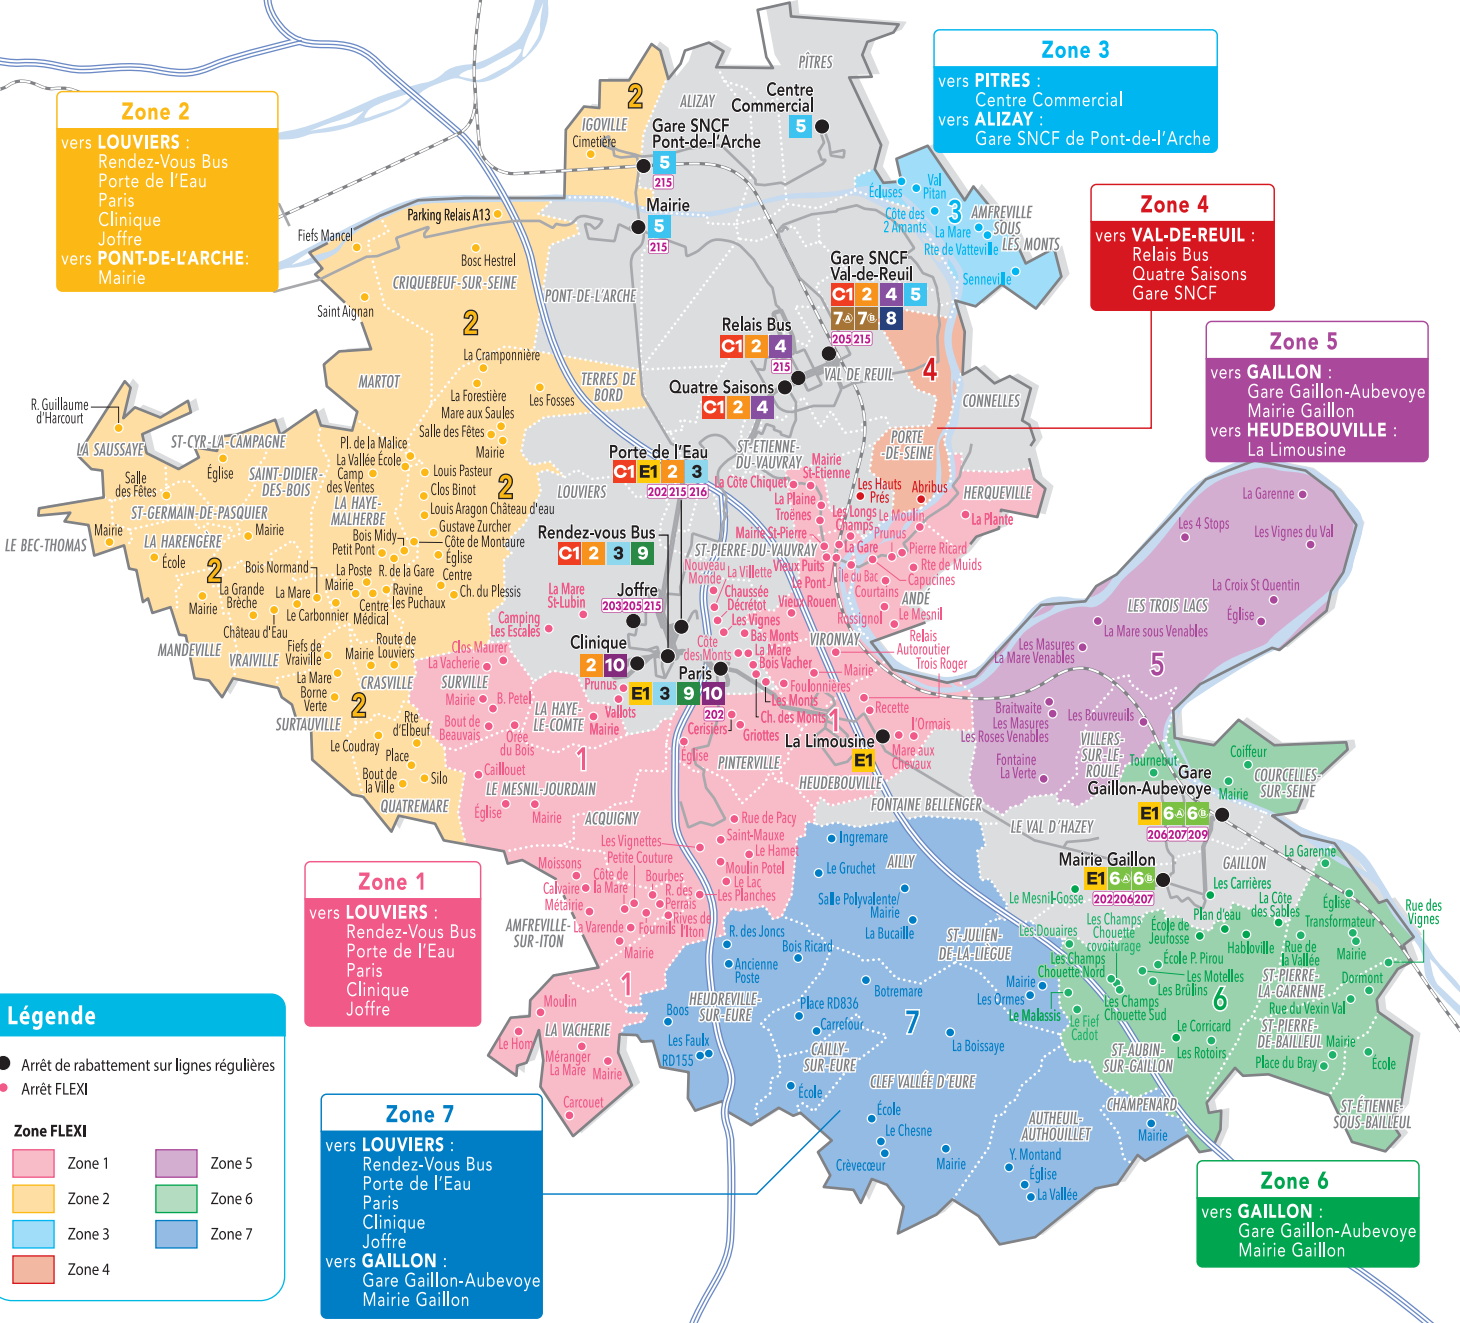

### Zone 2

vers **LOUVIERS** :  
Rendez-Vous Bus  
Porte de l'Eau  
Paris  
Clinique  
Joffre  
vers **PONT-DE-L'ARCHÉ** :  
Mairie

### Zone 3

vers **PITRES** :  
Centre Commercial  
vers **ALIZAY** :  
Gare SNCF de Pont-de-l'Arche

### Zone 4

vers **VAL-DE-REUIL** :  
Relais Bus  
Quatre Saisons  
Gare SNCF

### Zone 5

vers **GAILLON** :  
Gare Gaillon-Aubevoye  
Mairie Gaillon  
vers **HEUDEBOUVILLE** :  
La Limousine