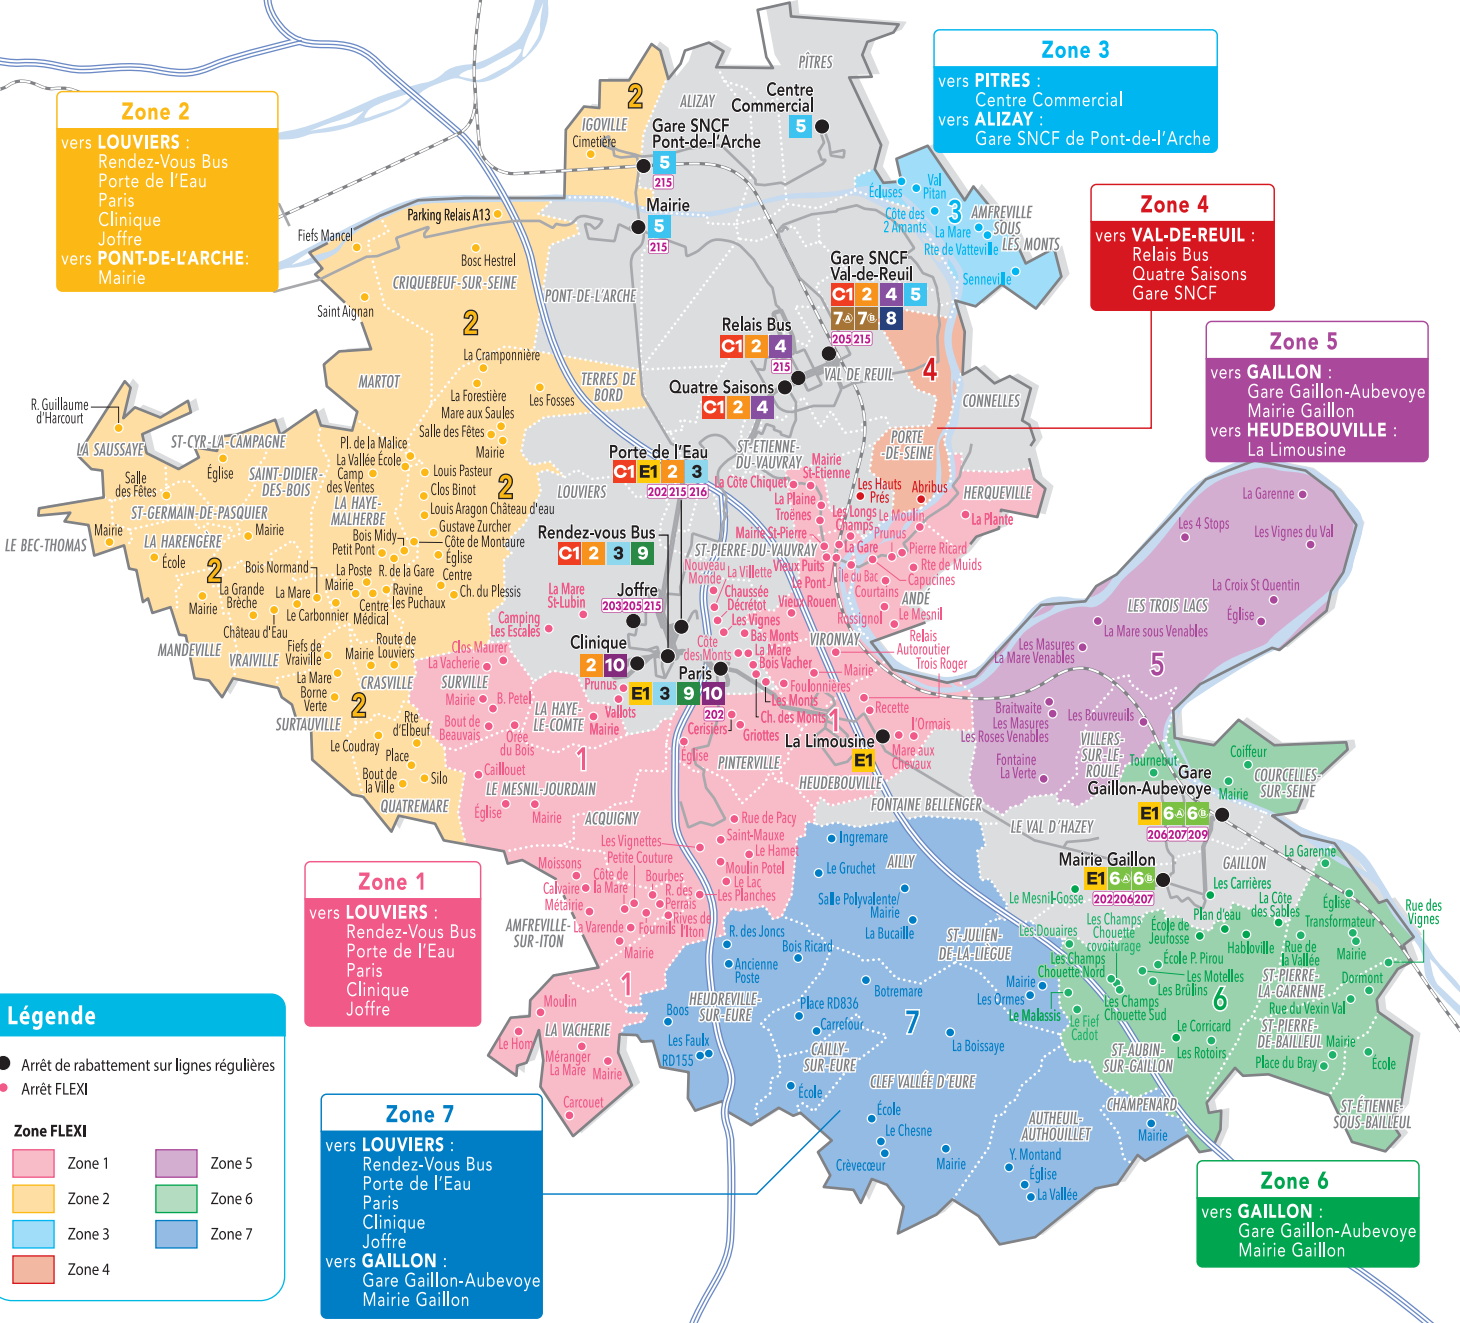

Zone 2

vers **LOUVIERS** :
Rendez-Vous Bus
Porte de l'Eau
Paris
Clinique
Joffre
vers **PONT-DE-L'ARCHE** :
Mairie

Zone 3

vers **PITRES** :
Centre Commercial
vers **ALIZAY** :
Gare SNCF de Pont-de-l'Arche

Zone 4

vers **VAL-DE-REUIL** :
Relais Bus
Quatre Saisons
Gare SNCF

Zone 5

vers **GAILLON** :
Gare Gaillon-Aubevoye
Mairie Gaillon
vers **HEUDEBOUVILLE** :
La Limousine

Légende

- Arrêt de rabattement sur lignes régulières
- Arrêt FLEXI

Zone FLEXI

- | | |
|---|---|
| Zone 1 | Zone 5 |
| Zone 2 | Zone 6 |
| Zone 3 | Zone 7 |
| Zone 4 | |

Zone 1

vers **LOUVIERS** :
Rendez-Vous Bus
Porte de l'Eau
Paris
Clinique
Joffre

Zone 7

vers **LOUVIERS** :
Rendez-Vous Bus
Porte de l'Eau
Paris
Clinique
Joffre
vers **GAILLON** :
Gare Gaillon-Aubevoye
Mairie Gaillon

Zone 6

vers **GAILLON** :
Gare Gaillon-Aubevoye
Mairie Gaillon