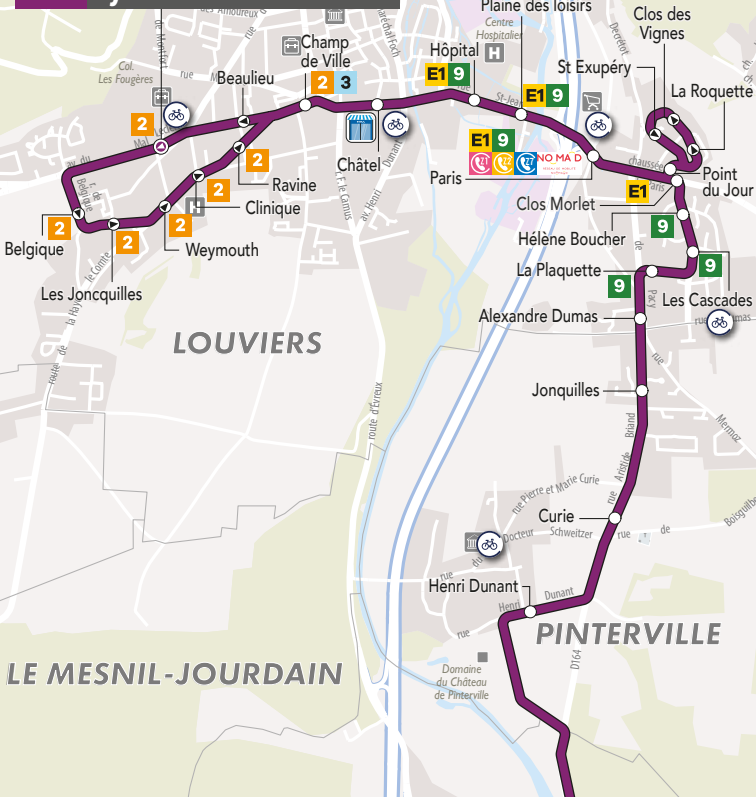

# 10 LOUVIERS Lycée Les Fontenelles

## LÉGENDE

-  Terminus Bus
-  Arrêt dans un seul sens
-  Arrêt dans les deux sens
-  Lignes en correspondance
-  Arrêt de rabattement du transport à la demande FLEXI
-  Agence Semo
-  Stations vélos libre-service électriques Semo

# 10 ACQUIGNY Les Sablons

Réalisation : Sté Études et Cartographie - Lille - Septembre 2024