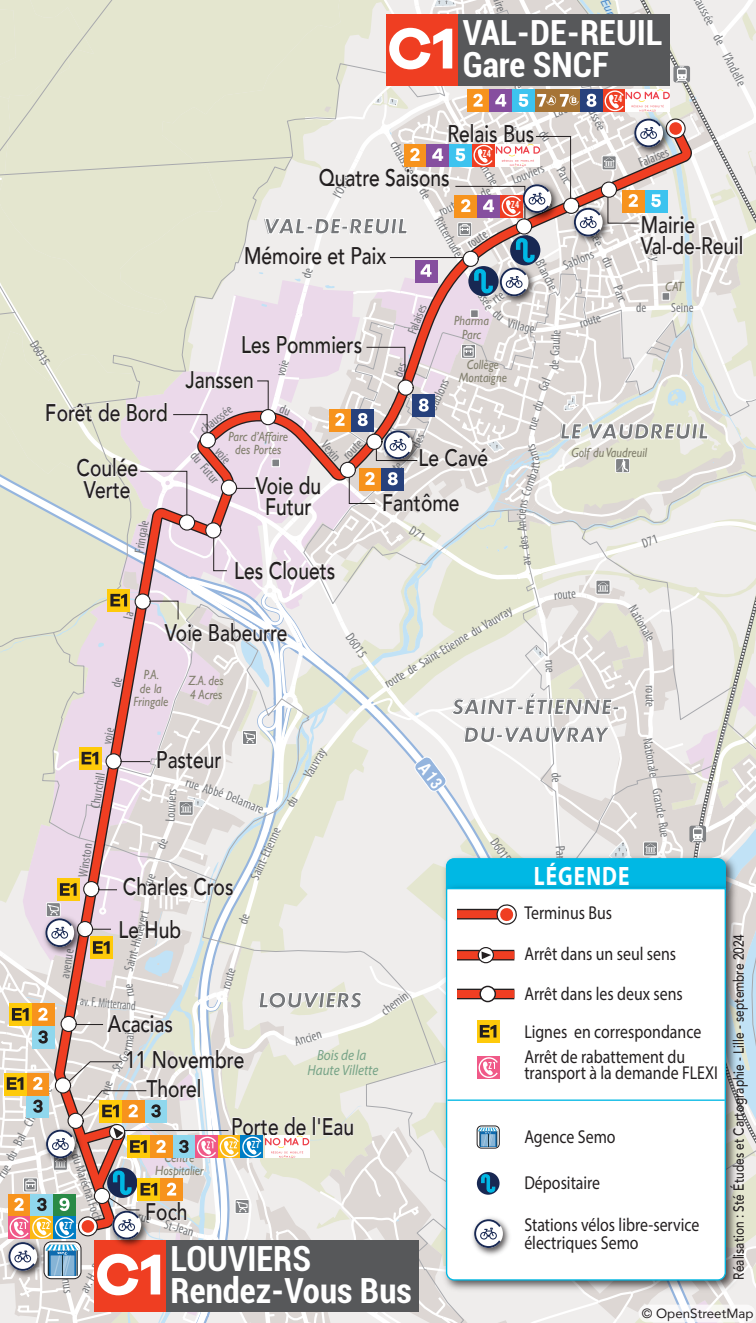

C1 VAL-DE-REUIL Gare SNCF

2 4 5 7A 7B 8 NO MA D

Relais Bus
2 4 5 NO MA D

2 4

2 5

Quatre Saisons
4

Mémoire et Paix
4

Les Pommiers
8

Janssen
2 8

Forêt de Bord
2 8

Voie du Futur
2 8

Le Cavé
2 8

Fantôme
2 8

Les Clouets

Coulée Verte

E1

Voie Babeurre

E1

Pasteur

E1

Charles Cros

Le Hub
E1

E1 2 3

Acacias

E1 2 3

11 Novembre
E1 2 3

Thorel
E1 2 3

Porte de l'Eau
E1 2 3 NO MA D

Foch
E1 2

2 3 9

C1 LOUVIERS Rendez-Vous Bus

LÉGENDE