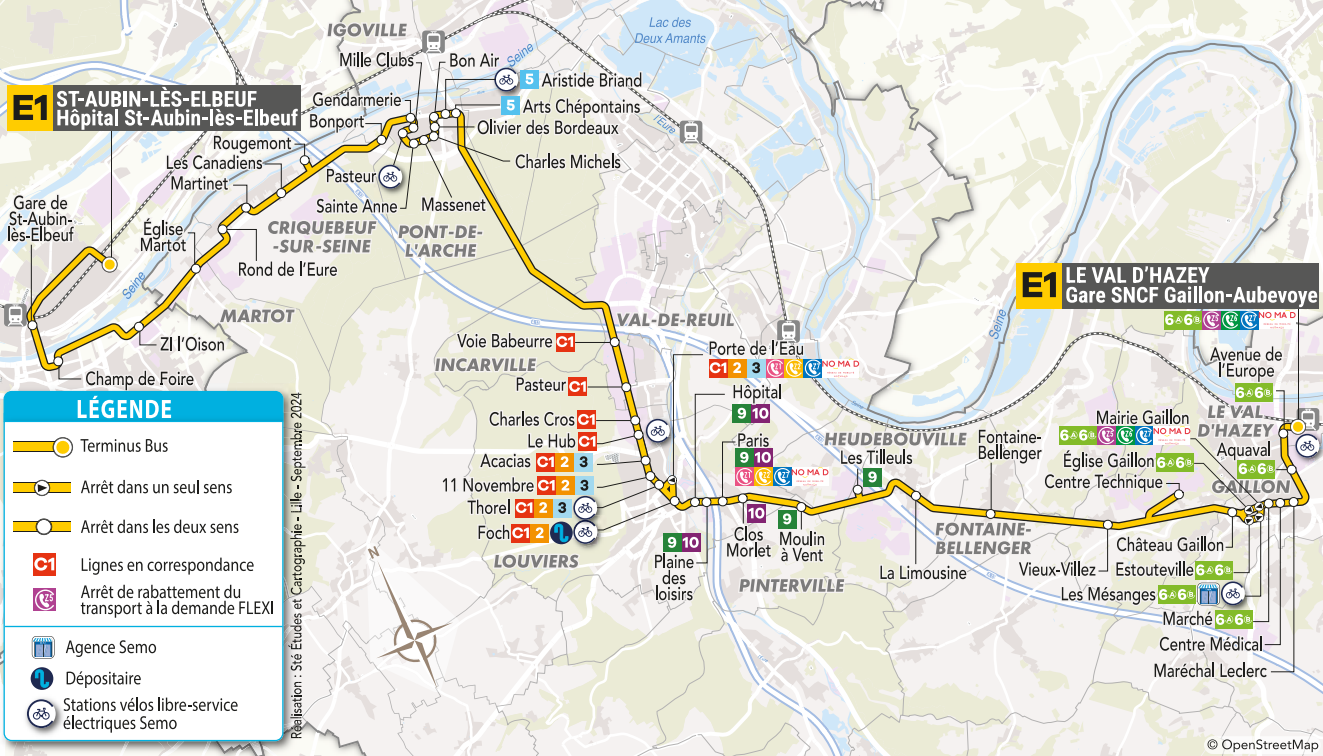

**E1 ST-AUBIN-LÈS-ELBEUF**  
Hôpital St-Aubin-lès-Elbeuf

**E1 LE VAL D'HAZEY**  
Gare SNCF Gaillon-Aubevoye

**LÉGENDE**

- Terminus Bus
- Arrêt dans un seul sens
- Arrêt dans les deux sens
- Lignes en correspondance
- Arrêt de rabattement du transport à la demande FLEXI
- Agence Semo
- Dépositaire
- Stations vélos libre-service électriques Semo

Réalisation : Sté Études et Cartographie - Lille - Septembre 2024

**IGOVILLE**  
Mille Clubs  
Bon Air  
Aristide Briand  
Arts Chépointains  
Olivier des Bordeaux  
Charles Michels

Gare de St-Aubin-lès-Elbeuf  
Rougemont  
Les Canadiens  
Martinet  
Église Martot  
Rond de l'Eure  
Zi l'Oison  
Champ de Foire

**CRIQUEBEUF - SUR - SEINE**  
**PONT-DE-L'ARCHE**

Voie Babeurre **C1**  
Pasteur **C1**  
Charles Cros **C1**  
Le Hub **C1**  
Acacias **C1 2 3**  
11 Novembre **C1 2 3**  
Thorel **C1 2 3**  
Foch **C1 2**

**FONTAINE-BELLENGER**  
La Limousine  
Vieux-Villez  
Estouteville **6 A 6 B**  
Les Mésanges **6 A 6 B**  
Marché **6 A 6 B**  
Centre Médical Maréchal Leclerc

**LE VAL D'HAZEY**  
Avenue de l'Europe **6 A 6 B**  
Mairie Gaillon **6 A 6 B**  
Église Gaillon **6 A 6 B**  
Centre Technique **6 A 6 B**  
Aqual **6 A 6 B**