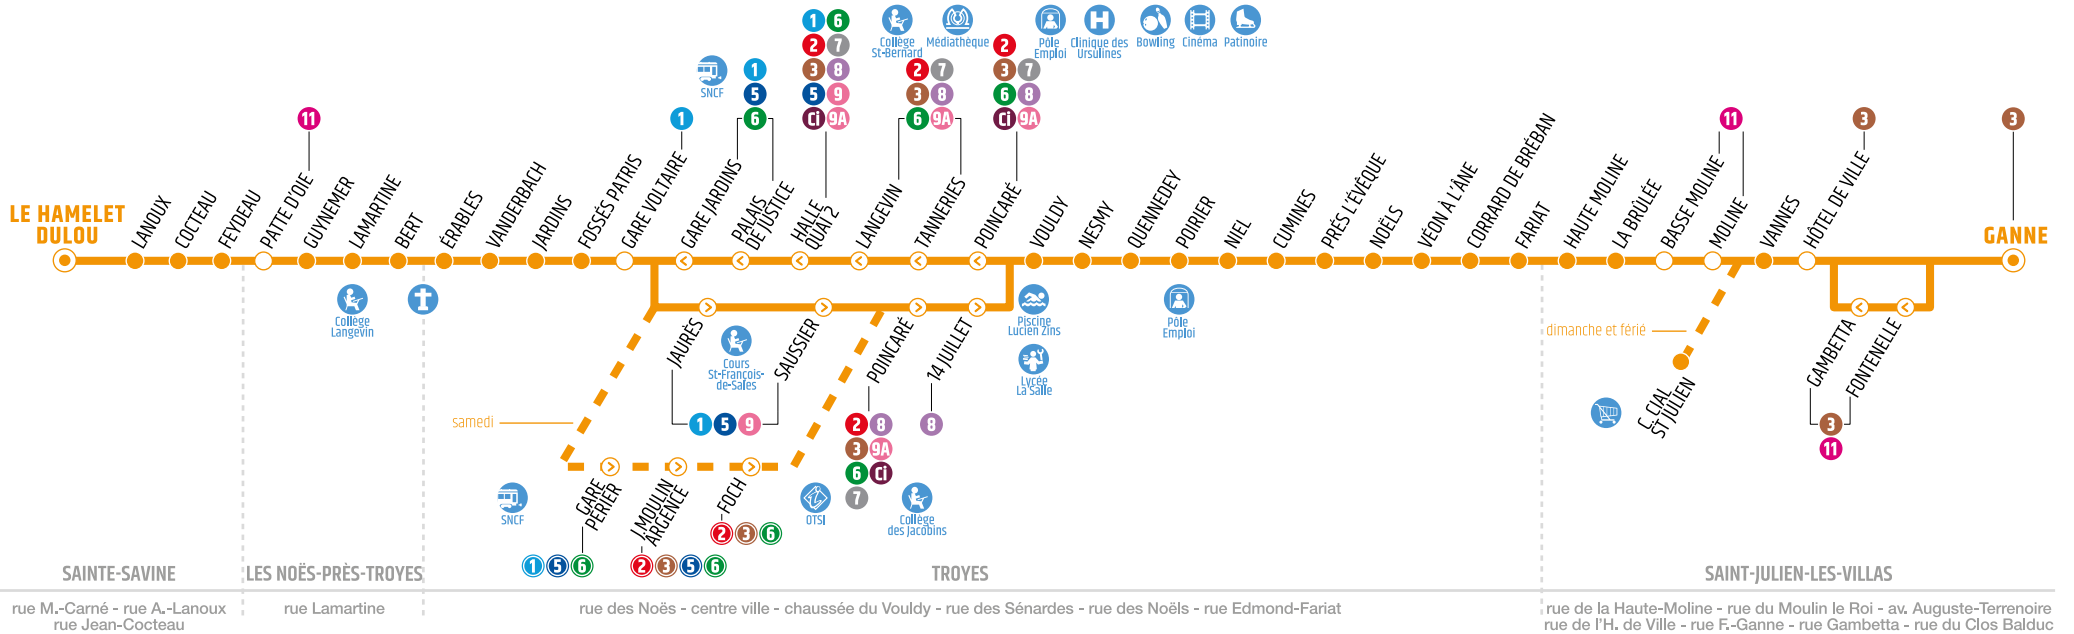

Origine ANTES (Saint-André-les-Vergers, ligne 5)

dimanche renforcé

J.MOULIN ARGENCE	8.52	10.04	11.16	12.28	13.41	14.56	16.10	17.25	18.40	19.54
POINCARÉ	8.55	10.07	11.19	12.31	13.44	14.59	16.13	17.29	18.44	19.57
VOULDY	8.58	10.10	11.22	12.35	13.48	15.03	16.17	17.33	18.48	20.00
POIRIER	9.00	10.12	11.24	12.37	13.50	15.05	16.19	17.35	18.50	20.02
NOËLS	9.03	10.15	11.27	12.41	13.54	15.08	16.22	17.38	18.53	20.05
HAUTE MOLINE	9.05	10.17	11.29	12.43	13.56	15.10	16.24	17.40	18.55	20.07
MOLINE	9.08	10.20	11.32	12.46	13.59	15.13	16.27	17.43	18.58	20.10
C CIAL SAINT JULIEN	9.16	10.28	11.40	12.54	14.07	15.21	16.35	17.51	19.06	20.18

Origine ANTES (Saint-André-les-Vergers, ligne 5)

Les horaires sont donnés
à titre indicatif et dépendent
des aléas de la circulation

● Terminus
 1 2 3 Correspondances (1 2 3 samedi uniquement)
 ● Arrêt sans correspondances
 ○ Arrêt avec correspondances
 > Sens unique

GANNE	17.09	17.32	17.54	18.16	18.36	18.57	19.17	19.35	19.54	20.10																					
MOLINE	17.12	17.35	17.57	18.19	18.39	19.00	19.20	19.38	19.57	20.13																					
HAUTE MOLINE	17.15	17.38	18.00	18.22	18.42	19.03	19.23	19.41	19.59	20.15																					
NOËLS	17.18	17.41	18.03	18.25	18.45	19.06	19.26	19.44	20.02	20.18																					
POIRIER	17.23	17.46	18.08	18.29	18.49	19.10	19.30	19.48	20.05	20.21																					
VOULDY	17.28	17.50	18.12	18.33	18.53	19.13	19.33	19.51	20.08	20.24																					
POINCARÉ	17.30	17.52	18.14	18.35	18.55	19.15	19.35	19.53	20.09	20.25																					
HALLE Quai 2	17.34	17.56	18.18	18.38	18.58	19.18	19.38	19.56	20.12	20.28																					
GARE VOLTAIRE	17.39	18.01	18.23	18.42	19.02	19.22	19.42	20.00																							
ÉRABLES	17.43	18.05	18.27	18.46	19.06	19.26	19.45	20.03																							
FEYDEAU	17.47	18.09	18.31	18.50	19.09	19.29	19.49	20.07																							
LE HAMELET DULOU	17.50	18.12	18.34	18.53	19.12	19.32	19.51	20.09																							