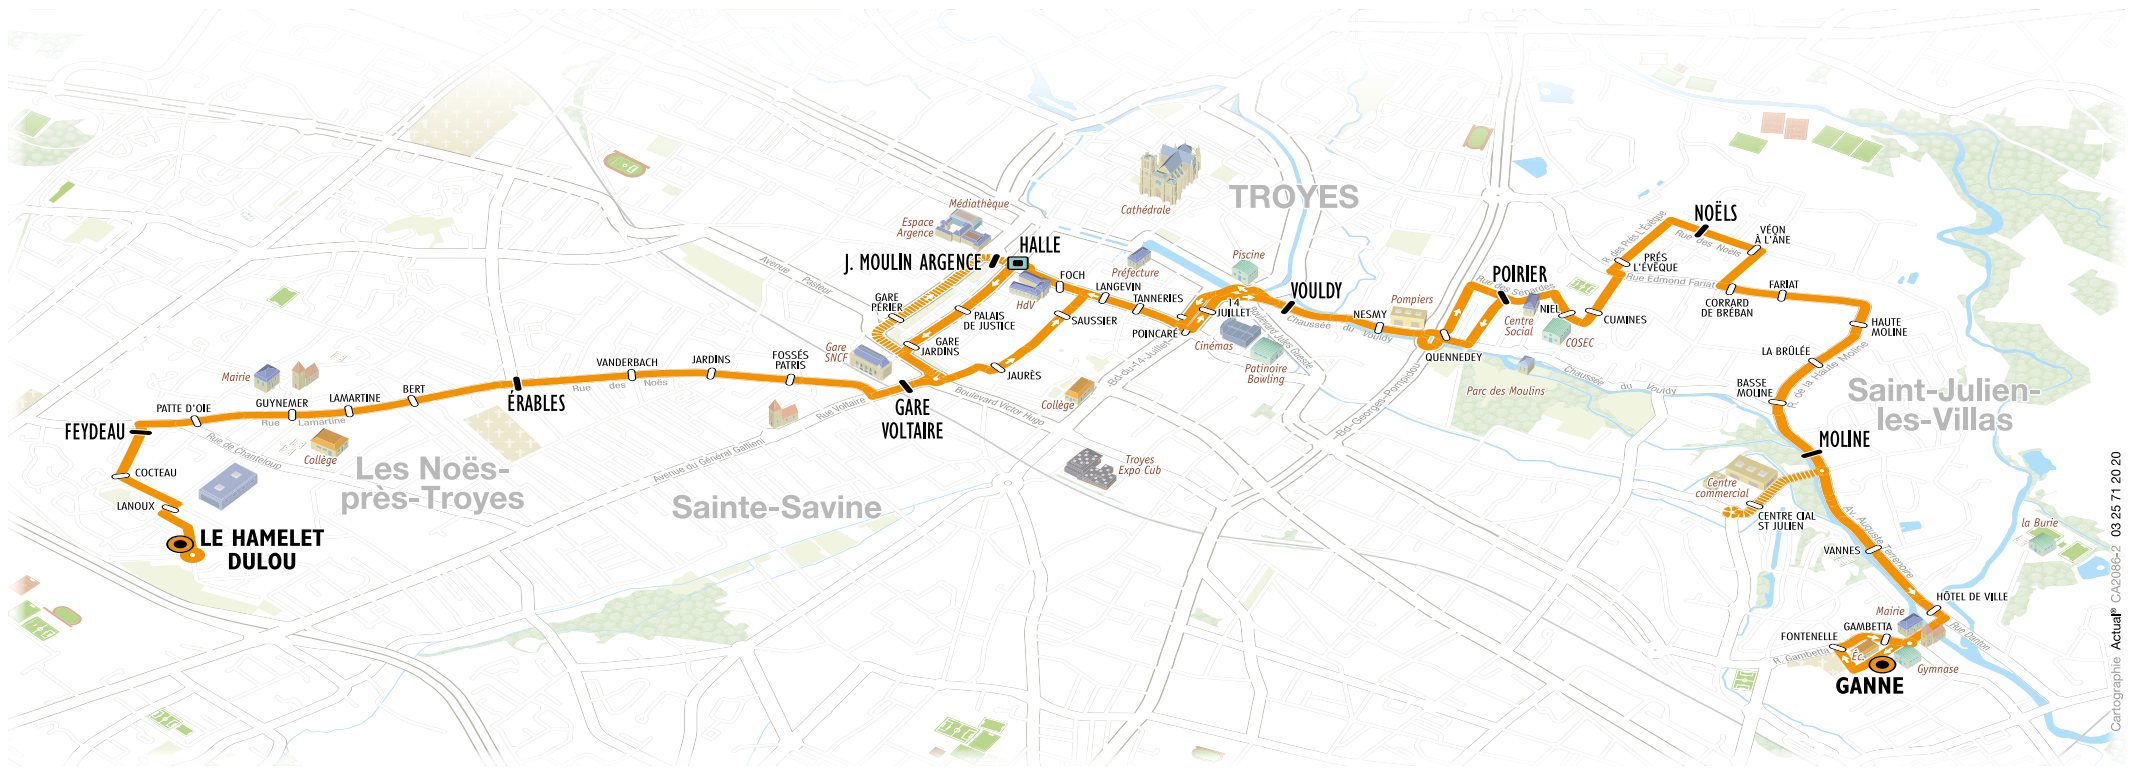

Origine ANTES (Saint-André-les-Vergers, ligne 5)

dimanche renforcé

J.MOULIN ARGENCE	8.52	10.04	11.16	12.28	13.41	14.56	16.10	17.25	18.40	19.54
POINCARÉ	8.55	10.07	11.19	12.31	13.44	14.59	16.13	17.29	18.44	19.57
VOULDY	8.58	10.10	11.22	12.35	13.48	15.03	16.17	17.33	18.48	20.00
POIRIER	9.00	10.12	11.24	12.37	13.50	15.05	16.19	17.35	18.50	20.02
NOËLS	9.03	10.15	11.27	12.41	13.54	15.08	16.22	17.38	18.53	20.05
HAUTE MOLINE	9.05	10.17	11.29	12.43	13.56	15.10	16.24	17.40	18.55	20.07
MOLINE	9.08	10.20	11.32	12.46	13.59	15.13	16.27	17.43	18.58	20.10
C CIAL SAINT JULIEN	9.16	10.28	11.40	12.54	14.07	15.21	16.35	17.51	19.06	20.18

Origine ANTES (Saint-André-les-Vergers, ligne 5)

Les horaires sont donnés
à titre indicatif et dépendent
des aléas de la circulation

● Terminus
 1 2 3 Correspondances (1 2 3 samedi uniquement)
 ● Arrêt sans correspondances
 ○ Arrêt avec correspondances
 > Sens unique