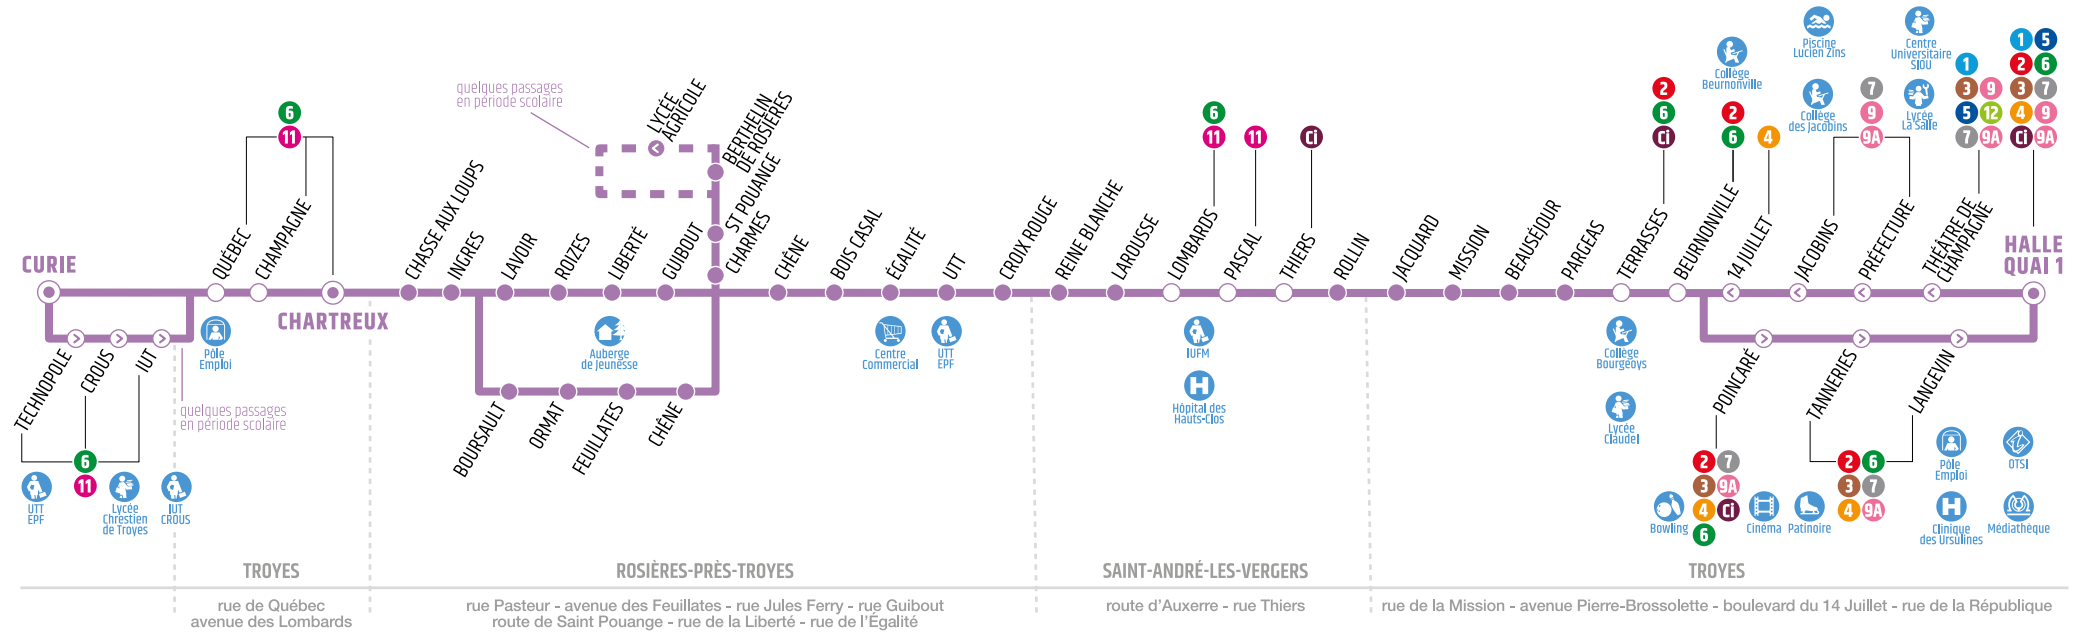

Cartographie Actual® U4636 03 25 71 20 20

○ Terminus
1 2 3 Correspondances (1 2 3 samedi uniquement)
● Arrêt sans correspondances
○ Arrêt avec correspondances
> Sens unique