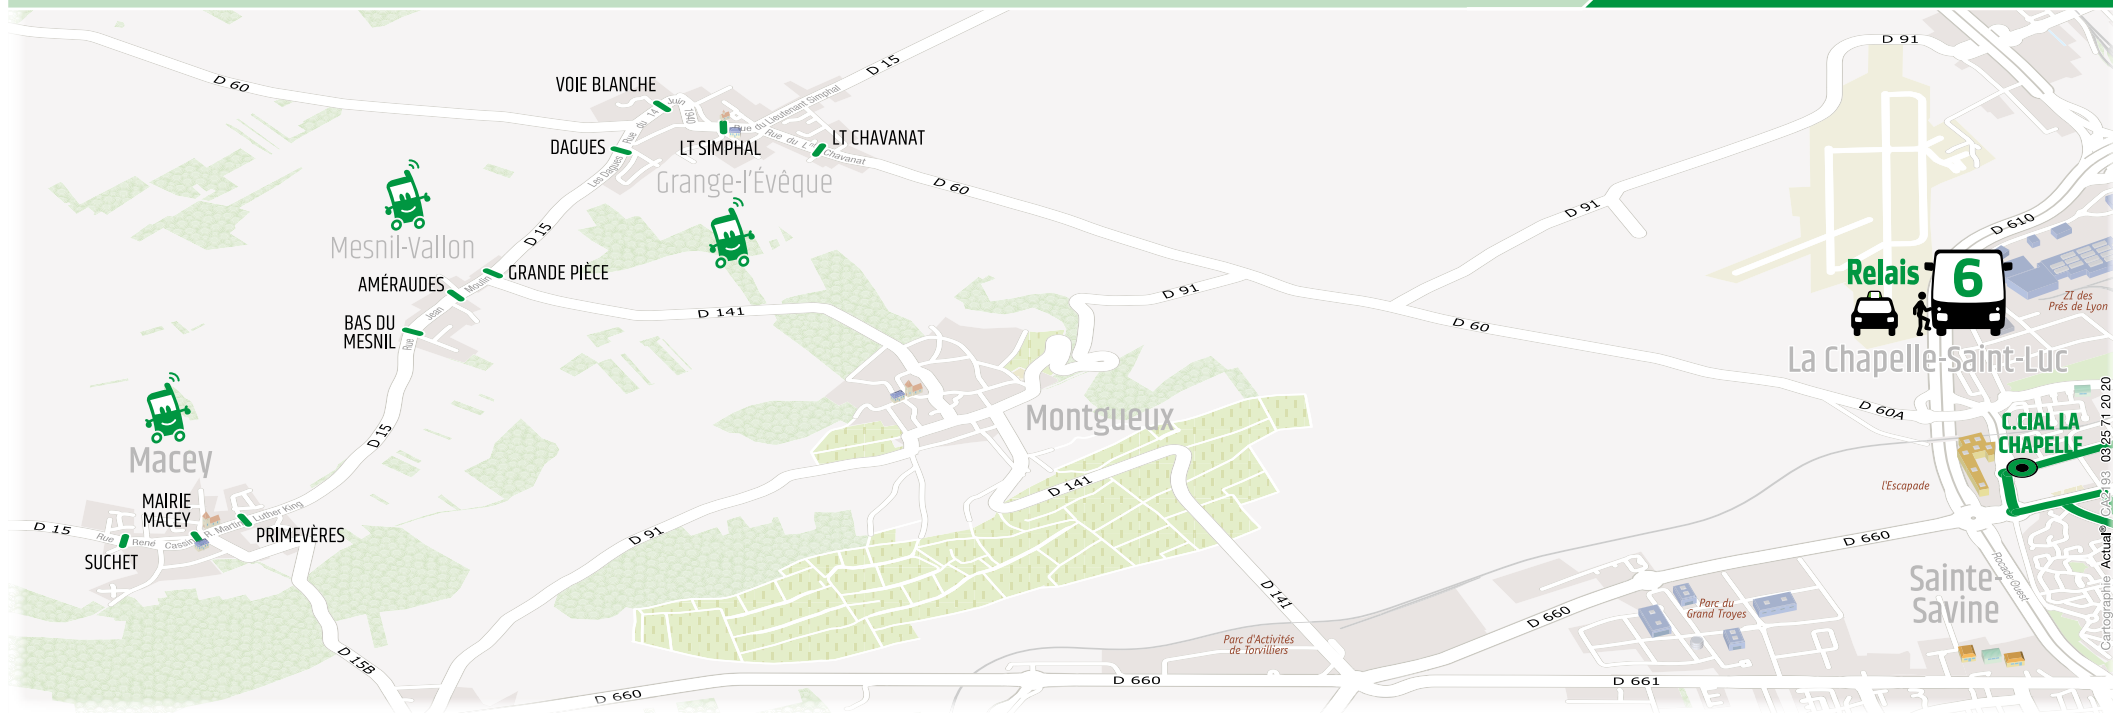

Le ticket virtuel

Acheter des titres de transports virtuels 1 voyage sur l'appli TCAT.

LA CHAPELLE-ST-LUC
MACEY

6A

MACEY
LA CHAPELLE-ST-LUC

6A

HORAIRES À COMPTER DU 7 JANVIER

lundi à vendredi

SUCHET	6:26	6:58	7:57	9:31	10:48	12:51	14:08	15:01	16:04	17:12	18:36	19:34
MAIRIE MACEY	6:27	6:59	7:58	9:32	10:49	12:52	14:09	15:02	16:05	17:13	18:37	19:35
PRIMEVÈRES	6:28	7:00	7:59	9:33	10:50	12:53	14:10	15:03	16:06	17:14	18:38	19:36
BAS DU MESNIL	6:30	7:02	8:01	9:35	10:52	12:55	14:12	15:05	16:08	17:16	18:40	19:38
AMÉRAUDES	6:31	7:03	8:02	9:36	10:53	12:56	14:13	15:06	16:09	17:17	18:41	19:39
GRANDE PIÈCE	6:32	7:04	8:03	9:37	10:54	12:57	14:14	15:07	16:10	17:18	18:42	19:40
DAGUES	6:33	7:05	8:04	9:38	10:55	12:58	14:15	15:08	16:11	17:19	18:43	19:41
VOIE BLANCHE	6:34	7:06	8:05	9:39	10:56	12:59	14:16	15:09	16:12	17:20	18:44	19:42
LT SIMPHAL	6:35	7:07	8:06	9:40	10:57	13:00	14:17	15:10	16:13	17:21	18:45	19:43
LT CHAVANAT	6:36	7:08	8:07	9:41	10:58	13:01	14:18	15:11	16:14	17:22	18:46	19:44
C.CIAL LA CHAPELLE	6:42	7:14	8:13	9:47	11:04	13:07	14:24	15:17	16:20	17:28	18:52	19:50

Zone d'habitation

Zone relais

Sur la base d'horaires prédéfinis, en correspondance avec la ligne **6**, vous vous déplacez entre les 2 zones « MACEY · MESNIL-VALLON · GRANGE L'ÉVÊQUE » et « LA CHAPELLE-ST-LUC », d'arrêt à arrêt, sur le trajet aller ou le trajet retour.