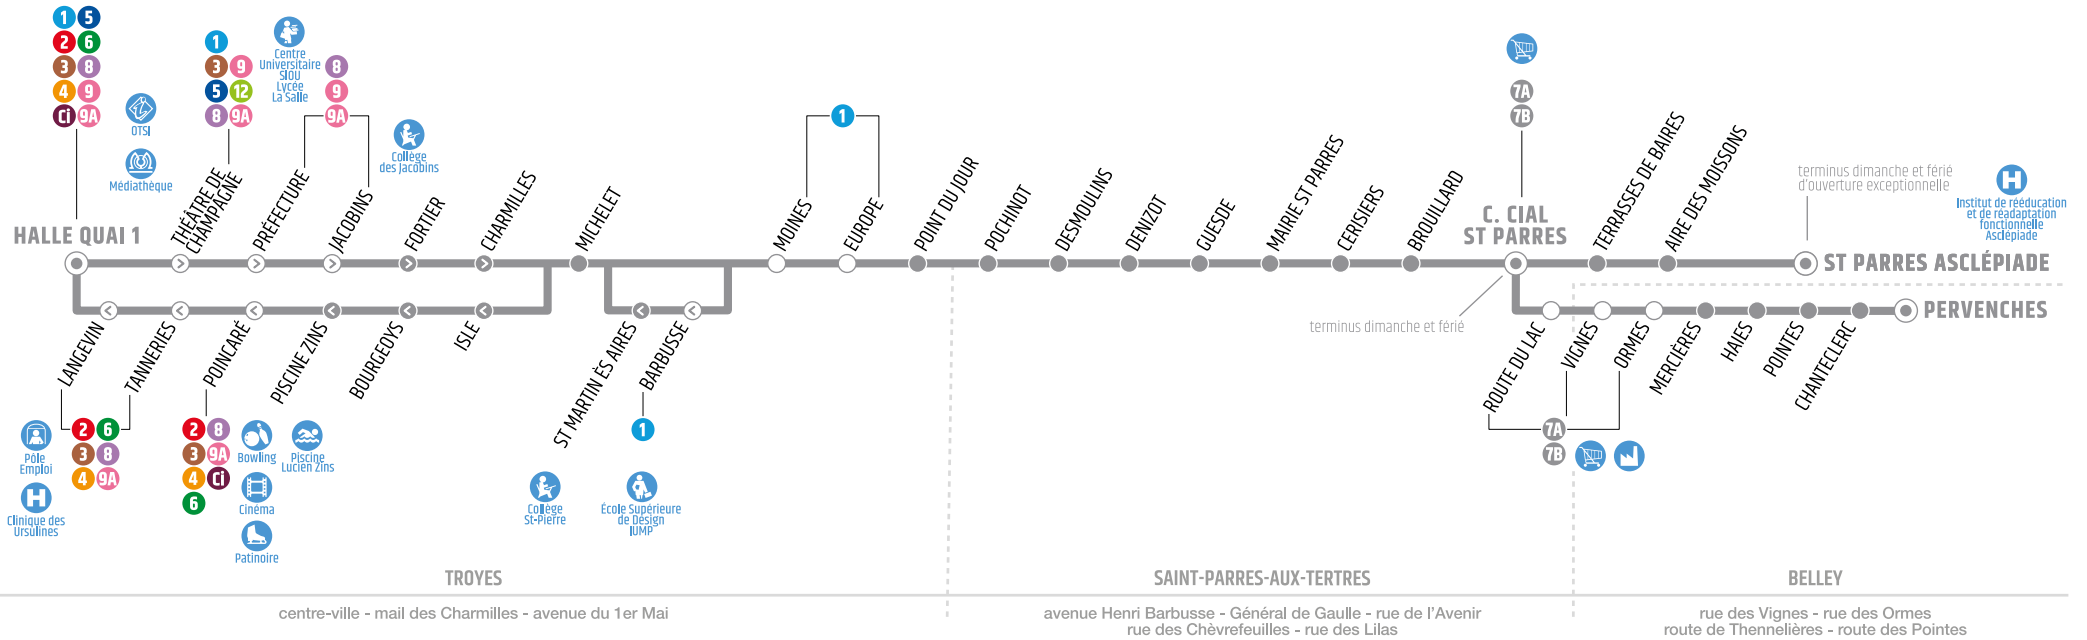

Cartographie Actual® CA2193 03 25 71 20 20

Terminus
1
2
3 Correspondances (
1
2
3 samedi uniquement)
 Arrêt sans correspondances
○ Arrêt avec correspondances
> Sens unique