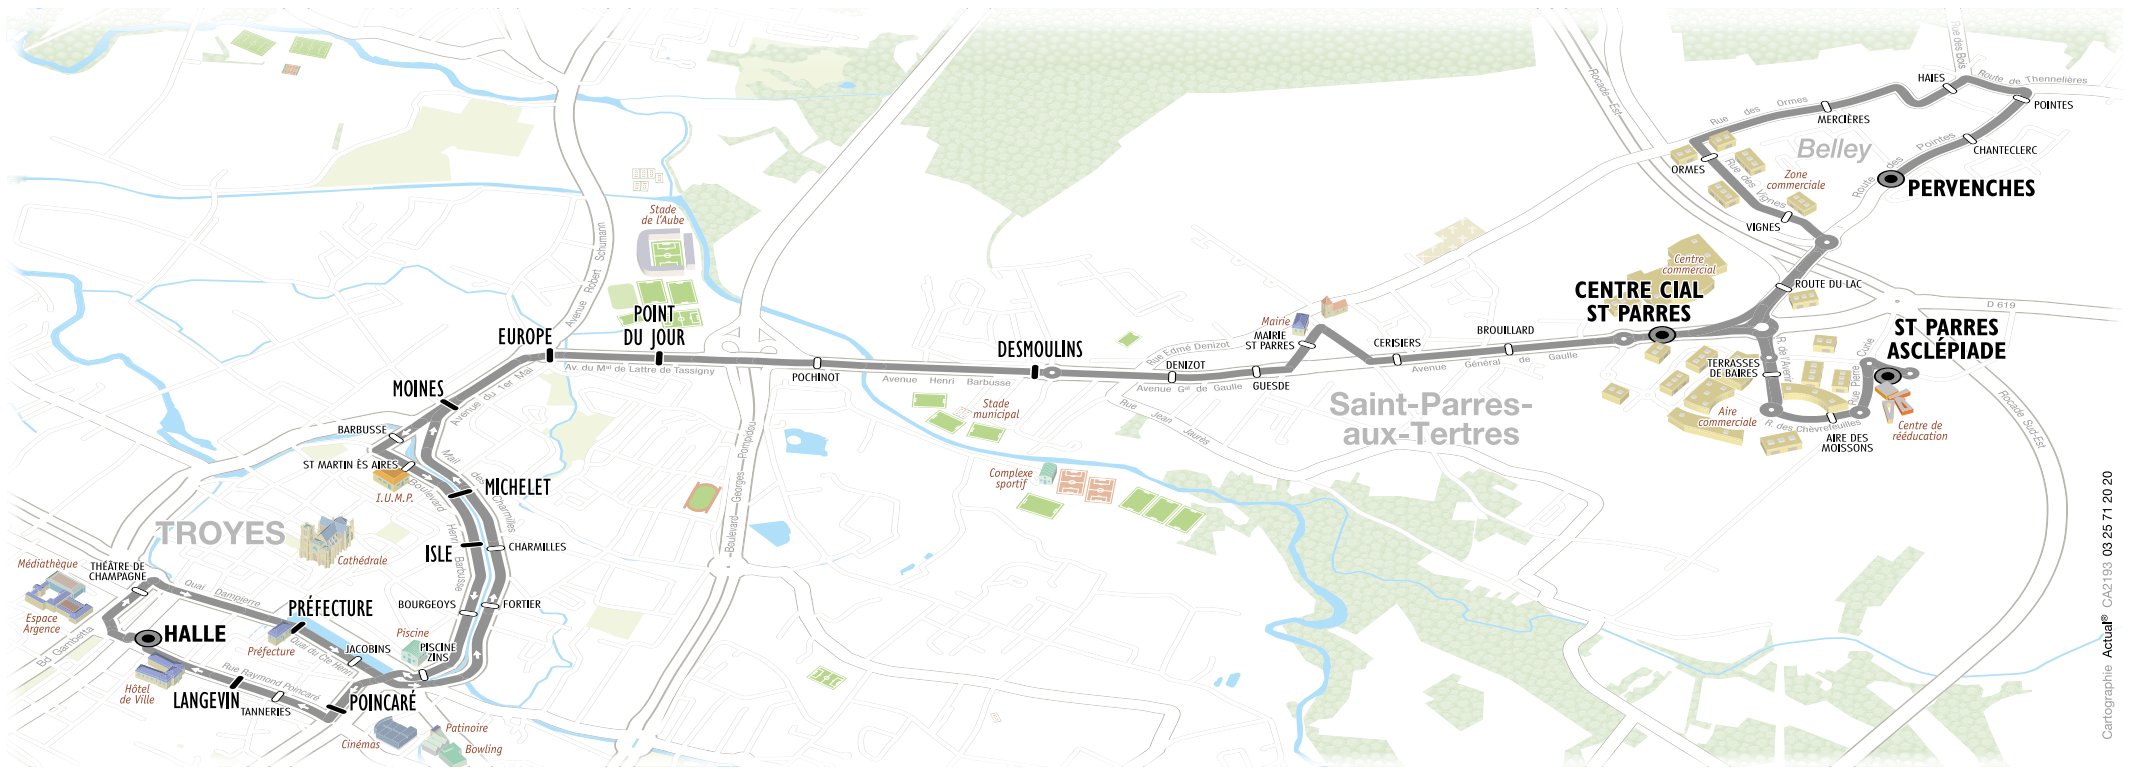

dimanche, férié

ST PARRES ASCLÉPIADE	10.48	12.09	13.30	14.51	16.13	17.35	18.56	20.19
CENTRE CIAL ST PARRES	10.52	12.13	13.34	14.55	16.17	17.39	19.01	20.23
MAIRIE ST PARRES	10.55	12.16	13.37	14.58	16.20	17.42	19.04	20.26
POINT DU JOUR	10.59	12.20	13.41	15.02	16.24	17.46	19.08	20.30
EUROPE	11.00	12.21	13.42	15.03	16.25	17.47	19.09	20.31
MOINES	11.02	12.23	13.44	15.05	16.27	17.49	19.11	20.33
MICHELET	11.04	12.25	13.46	15.07	16.29	17.51	19.13	20.35
ISLE	11.04	12.25	13.46	15.07	16.29	17.51	19.13	20.35
POINCARÉ	11.08	12.29	13.50	15.11	16.33	17.55	19.17	20.39
HALLE Quai 2	11.11	12.32	13.53	15.14	16.36	17.58	19.20	20.42

Les horaires sont donnés à titre indicatif et dépendent des aléas de la circulation

Destination CAMPUS HERRIOT (Sainte-Savine, ligne 1)

Terminus ST PARRES ASCLÉPIADE les jours d'ouverture exceptionnelle des zones commerciales de Saint-Parres-aux-Tertres

dimanche renforcé

ST PARRES ASCLÉPIADE	9.14	10.04	10.55	11.46	12.37	13.28	14.20	15.13	16.07	17.01	17.56	18.49	19.37	20.20
CENTRE CIAL ST PARRES	8.30	9.17	10.07	10.58	11.50	12.41	13.32	14.24	15.17	16.11	17.05	18.00	18.53	19.40
MAIRIE ST PARRES	8.33	9.20	10.10	11.02	11.54	12.45	13.36	14.28	15.21	16.15	17.10	18.05	18.56	19.43
DESMOULINS	8.34	9.21	10.11	11.03	11.55	12.46	13.37	14.29	15.22	16.16	17.11	18.06	18.58	19.45
POINT DU JOUR	8.36	9.23	10.14	11.06	11.58	12.49	13.40	14.32	15.25	16.19	17.14	18.09	19.00	19.46
EUROPE	8.37	9.25	10.15	11.07	11.59	12.50	13.41	14.33	15.26	16.20	17.15	18.10	19.02	19.48
MOINES	8.39	9.26	10.17	11.09	12.01	12.52	13.43	14.35	15.28	16.22	17.17	18.12	19.03	19.49
MICHELET	8.40	9.28	10.19	11.11	12.03	12.54	13.45	14.37	15.30	16.24	17.19	18.14	19.05	19.51
ISLE	8.41	9.29	10.19	11.11	12.03	12.54	13.45	14.37	15.30	16.24	17.19	18.14	19.06	19.51
POINCARÉ	8.44	9.32	10.23	11.15	12.07	12.58	13.49	14.41	15.34	16.28	17.23	18.18	19.09	19.54
LANGÉVIN	8.45	9.34	10.24	11.16	12.08	12.59	13.50	14.42	15.35	16.29	17.24	18.19	19.11	19.56
HALLE Quai 1	8.47	9.35	10.26	11.18	12.10	13.01	13.52	14.44	15.37	16.32	17.27	18.22	19.13	19.57

Cartographie Actual® CA2193 03 25 71 20 20

Terminus
1
2
3 Correspondances (
1
2
3 samedi uniquement)
 Arrêt sans correspondances
○ Arrêt avec correspondances
> Sens unique