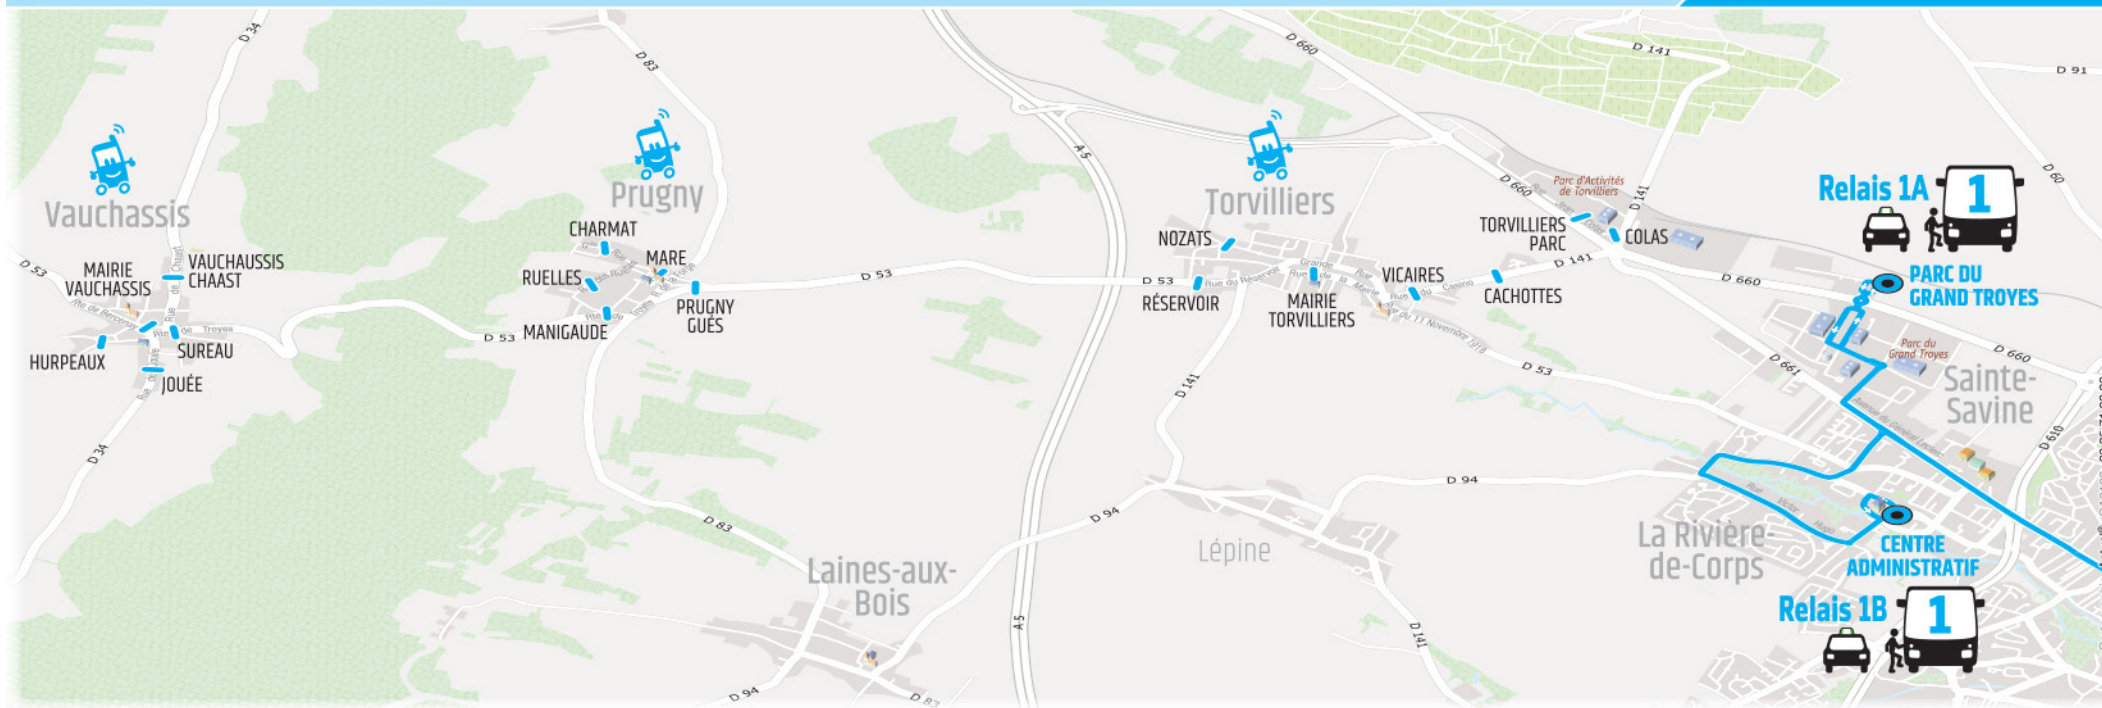

1A

PARC DU GRAND TROYES → TORVILLIERS - PRUGNY - VAUCHASSIS

HORAIRE MINI VACANCES

lundi à vendredi

PARC DU GRAND TROYES	6:18	6:54	7:29	8:00	8:36	12:46	13:58	17:48	18:25	19:02	19:36
COLAS	6:21	6:57	7:32	8:03	8:39	12:49	14:01	17:51	18:28	19:05	19:39
TORVILLIERS PARC ACTIVITÉS	6:22	6:58	7:33	8:04	8:40	12:50	14:02	17:52	18:29	19:06	19:40
CACHOTTES	6:25	7:01	7:36	8:07	8:43	12:53	14:05	17:55	18:32	19:09	19:43
VICAIRES	6:26	7:02	7:37	8:08	8:44	12:54	14:06	17:56	18:33	19:10	19:44
MAIRIE TORVILLIERS	6:28	7:04	7:39	8:10	8:46	12:56	14:08	17:58	18:35	19:12	19:46
NOZATS	6:29	7:05	7:40	8:11	8:47	12:57	14:09	17:59	18:36	19:13	19:47
RÉSERVOIR	6:30	7:06	7:41	8:12	8:48	12:58	14:10	18:00	18:37	19:14	19:48
PRUGNY GUÉS	6:33	7:09	7:44	8:15					18:40	19:17	19:51
MARE	6:34	7:10	7:45	8:16					18:41	19:18	19:52
CHARMAT	6:35	7:11	7:46	8:17					18:42	19:19	19:53
RUELLES	6:36	7:12	7:47	8:18					18:43	19:20	19:54
MANIGAUDE	6:37	7:13	7:48	8:19					18:44	19:21	19:55
SUREAU	6:42	7:18	7:53	8:24					18:49	19:26	20:00
VAUCHASSIS CHAAST	6:43	7:19	7:54	8:25					18:50	19:27	20:01
JOUÉE	6:44	7:20	7:55	8:26					18:51	19:28	20:02
MAIRIE VAUCHASSIS	6:45	7:21	7:56	8:27					18:52	19:29	20:03
HURPEAUX	6:46	7:22	7:57	8:28					18:53	19:30	20:04

Zone d'habitation

Zone relais

Sur la base d'horaires prédéfinis, en correspondance avec la ligne **1**, vous vous déplacez entre les 2 zones « VAUCHASSIS - PRUGNY - TORVILLIERS » et « PARC DU GRAND TROYES », d'arrêt à arrêt, sur le trajet aller ou le trajet retour.

Exemple : vous voyagez de l'arrêt SUREAU à l'arrêt PARC DU GRAND TROYES, *un trajet entre deux arrêts situés dans une même zone n'est pas possible.*

Au terminus PARC DU GRAND TROYES, une correspondance avec la ligne **1** donne accès à tout le réseau TCAT.

Sur la base d'horaires prédéfinis, en correspondance avec la ligne **1**, vous vous déplacez entre les 2 zones « VAUCHASSIS - PRUGNY - TORVILLIERS » et « CENTRE ADMINISTRATIF », d'arrêt à arrêt, sur le trajet aller ou le trajet retour.