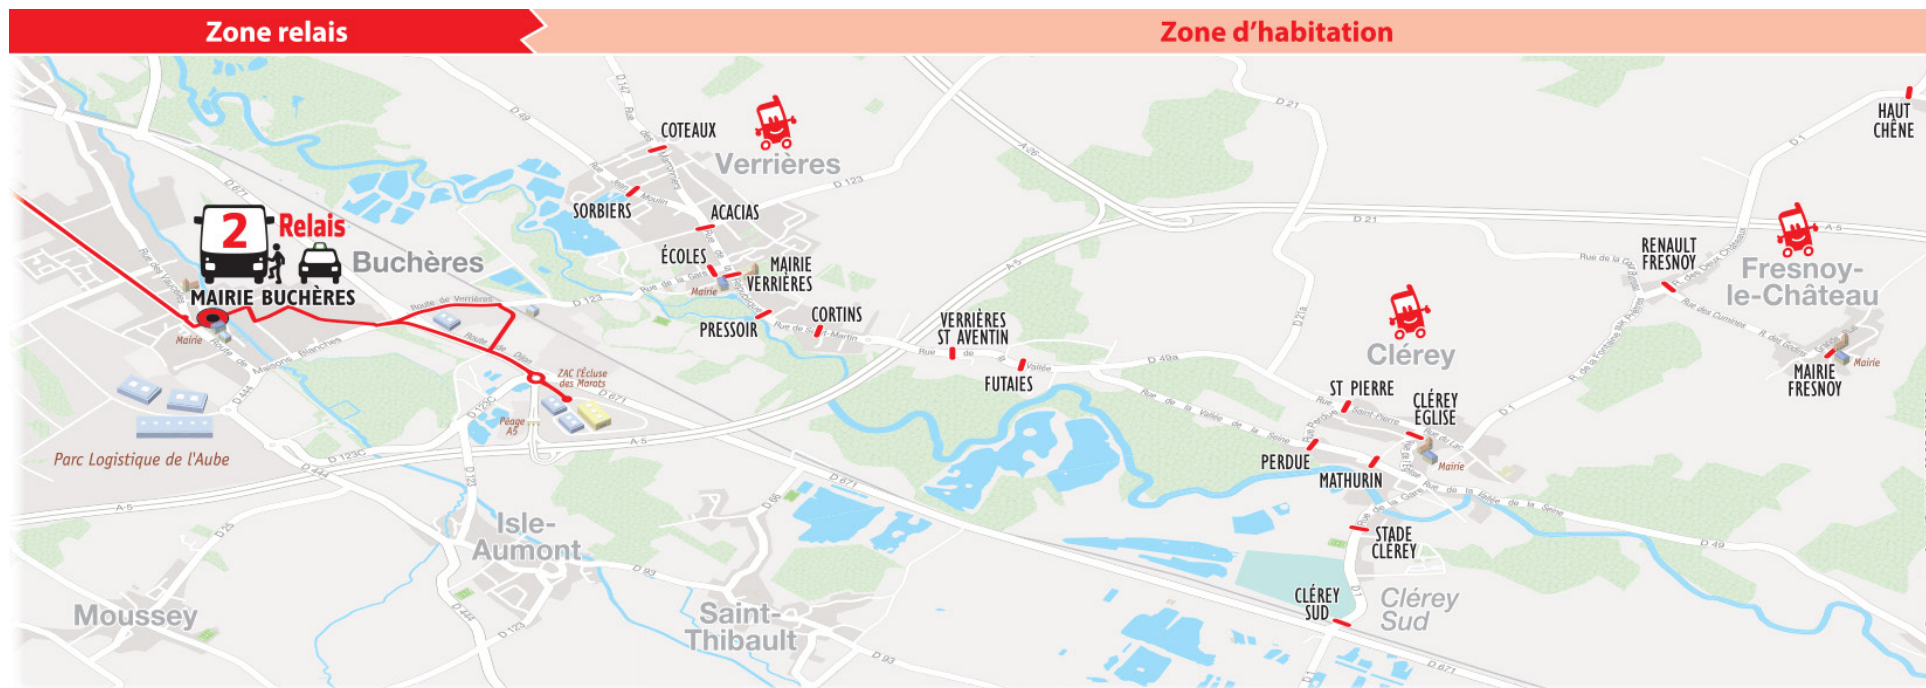

Allô TCAT ! 03 25 70 49 00

HORAIRES MINI VACANCES

lundi à samedi

HAUT CHÊNE	6:04	6:36	7:10	7:47	8:27	10:26	12:22	13:35	15:02	16:45	18:07	19:06
MAIRIE FRESNOY	6:09	6:41	7:15	7:52	8:32	10:31	12:27	13:40	15:07	16:50	18:12	19:11
RENAULT FRESNOY	6:11	6:43	7:17	7:54	8:34	10:33	12:29	13:42	15:09	16:52	18:14	19:13
CLÉREY ÉGLISE	6:13	6:45	7:19	7:56	8:36	10:35	12:31	13:44	15:11	16:54	18:16	19:15
CLÉREY SUD	6:16	6:48	7:22	7:59	8:39	10:38	12:34	13:47	15:14	16:57	18:19	19:18
STADE CLÉREY	6:17	6:49	7:23	8:00	8:40	10:39	12:35	13:48	15:15	16:58	18:20	19:19
MATHURIN	6:18	6:50	7:24	8:01	8:41	10:40	12:36	13:49	15:16	16:59	18:21	19:20
PERDUE	6:19	6:51	7:25	8:02	8:42	10:41	12:37	13:50	15:17	17:00	18:22	19:21
SAINT PIERRE	6:20	6:52	7:26	8:03	8:43	10:42	12:38	13:51	15:18	17:01	18:23	19:22
FUTAIES	6:22	6:54	7:28	8:05	8:45	10:44	12:40	13:53	15:20	17:03	18:25	19:24
VERRIÈRES SAINT AVENTIN	6:23	6:55	7:29	8:06	8:46	10:45	12:41	13:54	15:21	17:04	18:26	19:25
CORTINS	6:24	6:56	7:30	8:07	8:47	10:46	12:42	13:55	15:22	17:05	18:27	19:26
PRESSOIR	6:25	6:57	7:31	8:08	8:48	10:47	12:43	13:56	15:23	17:06	18:28	19:27
MAIRIE DE VERRIÈRES	6:26	6:58	7:32	8:09	8:49	10:48	12:44	13:57	15:24	17:07	18:29	19:28
COTEAUX	6:28	7:00	7:34	8:11	8:51	10:50	12:46	13:59	15:26	17:09	18:31	19:30
SORBIERS	6:30	7:02	7:36	8:13	8:53	10:52	12:48	14:01	15:28	17:11	18:33	19:32
ACACIAS	6:31	7:03	7:37	8:14	8:54	10:53	12:49	14:02	15:29	17:12	18:34	19:33
ÉCOLES	6:32	7:04	7:38	8:15	8:55	10:54	12:50	14:03	15:30	17:13	18:35	19:34
MAIRIE BUCHÈRES	6:38	7:10	7:44	8:21	9:01	11:00	12:56	14:09	15:36	17:19	18:41	19:40

Sur la base d'horaires prédéfinis, en correspondance avec la ligne 2, vous vous déplacez entre les 2 zones « BUCHÈRES » et « VERRIÈRES - CLÉREY - FRESNOY LE CHÂTEAU », d'arrêt à arrêt, sur le trajet aller ou le trajet retour. Exemple : vous voyagez de l'arrêt MATHURIN à l'arrêt MAIRIE BUCHÈRES, un trajet entre deux arrêts situés dans une même zone n'est pas possible.