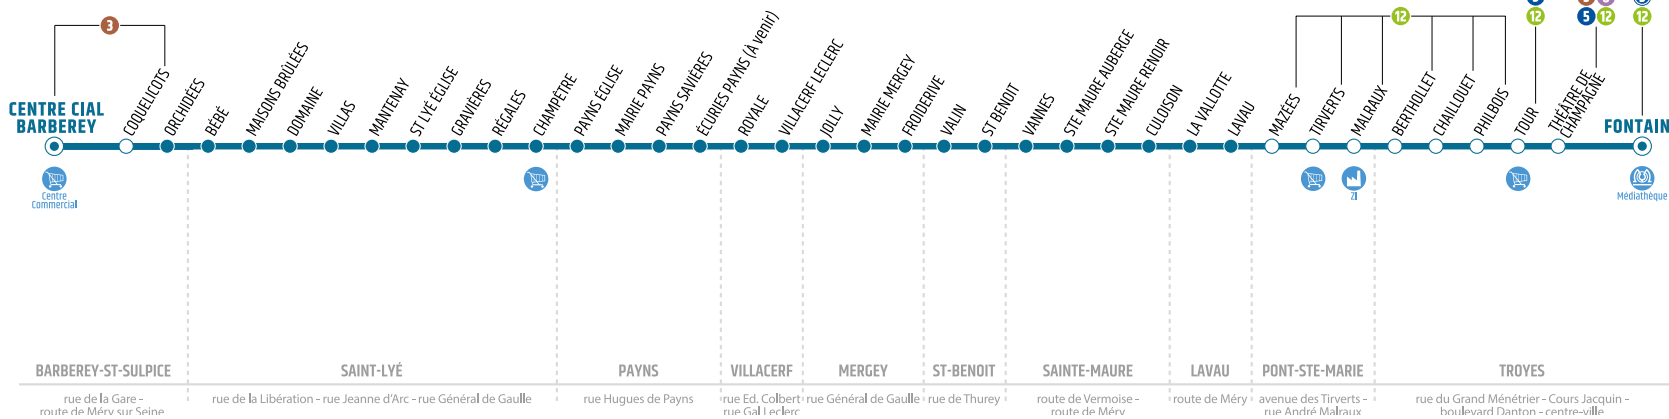

Hiver du 13/02/23 au 25/02/23
Printemps du 17/04/23 au 29/04/23

LES BONNES PRATIQUES

Je fais signe

au conducteur

Je valide

mon titre de transport

Je me dirige

vers l'arrière

J'avertis

pour descendre

1 SMS = 1 TICKET

À VALIDER AVANT DE MONTER À BORD, ET À PRÉSENTER À L'AGENT DE CONDUITE.

Le ticket SMS

J'envoie 1H ou 24H au 93003

ticket individuel valable 1 heure au prix de 1,35€

Service disponible uniquement avec

THERMOMÈTRE DE LIGNE

Terminus 1 2 3 Correspondances Arrêt sans correspondances Arrêt avec correspondances

À VOTRE SERVICE

Informations, vente

16 rue de la République
10000 Troyes

Direction TROYES CENTRE

LUNDI, MARDI, JEUDI, VENDREDI

ET HORAIRES MINI-VACANCES DU LUNDI AU SAMEDI

C CIAL BARBEREY	14:20	16:02	17:48
ORCHIDÉES	14:21	16:03	17:49
MAISONS BRÛLÉES	14:23	16:05	17:51
VILLAS	14:24	16:06	17:52
SAINT LYÉ ÉGLISE	14:26	16:08	17:54
CHAMPÊTRE	14:29	16:11	17:57
MAIRIE PAYNS	14:32	16:14	18:00
ÉCURIES PAYNS (À VENIR)	14:34	16:16	18:02
VILLACERF LECLERC	14:38	16:20	18:06
MAIRIE MERGEY	14:40	16:22	18:08
ST BENOIT	14:44	16:26	18:12
STE MAURE AUBERGE	14:49	16:31	18:17
CULOISON	14:52	16:34	18:20
LAVAU	14:54	16:36	18:22
TIRVERTS	14:58	16:40	18:26
CHAILLOUET	15:01	16:43	18:29
THÉÂTRE DE CHAMPAGNE	15:04	16:46	18:32
FONTAINE	15:05	16:47	18:33