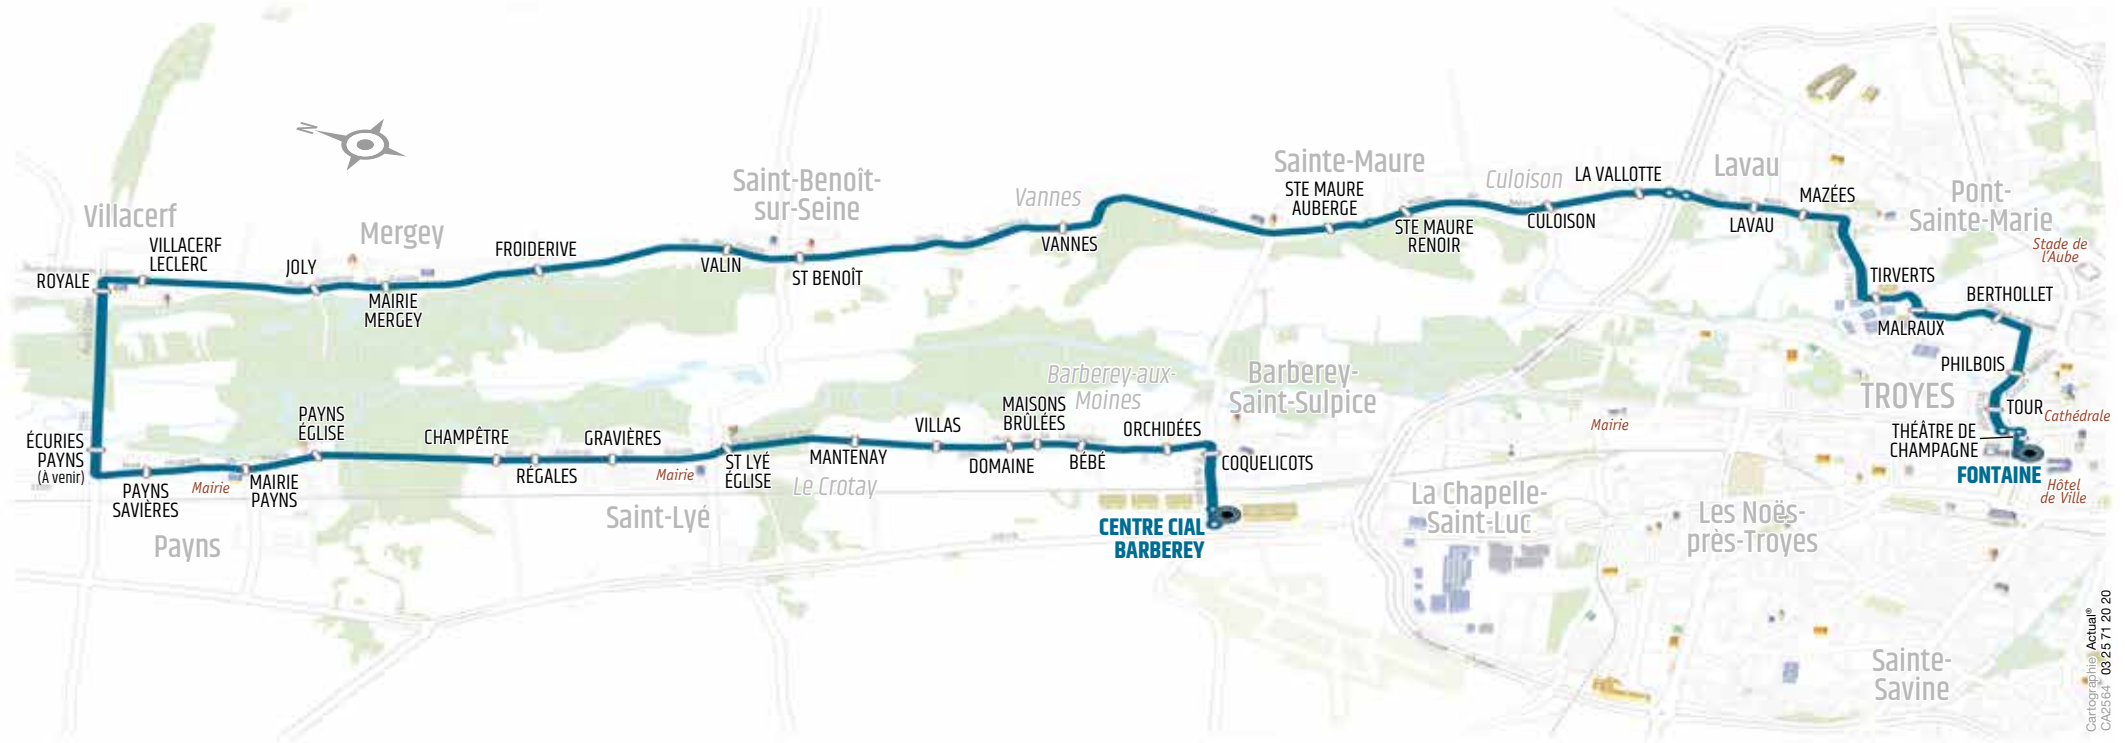

Cartographie Actual
CA02564 032571 20 20

Direction TROYES CENTRE

LUNDI, MARDI, JEUDI, VENDREDI

ET HORAIRES MINI-VACANCES DU LUNDI AU SAMEDI

C CIAL BARBEREY	14:20	16:02	17:48
ORCHIDÉES	14:21	16:03	17:49
MAISONS BRÛLÉES	14:23	16:05	17:51
VILLAS	14:24	16:06	17:52
SAINT LYÉ ÉGLISE	14:26	16:08	17:54
CHAMPÊTRE	14:29	16:11	17:57
MAIRIE PAYNS	14:32	16:14	18:00
ÉCURIES PAYNS (À VENIR)	14:34	16:16	18:02
VILLACERF LECLERC	14:38	16:20	18:06
MAIRIE MERGEY	14:40	16:22	18:08
ST BENOIT	14:44	16:26	18:12
STE MAURE AUBERGE	14:49	16:31	18:17
CULOISON	14:52	16:34	18:20
LAVAU	14:54	16:36	18:22
TIRVERTS	14:58	16:40	18:26
CHAILLOUET	15:01	16:43	18:29
THÉÂTRE DE CHAMPAGNE	15:04	16:46	18:32
FONTAINE	15:05	16:47	18:33

MERCREDI, SAMEDI

C CIAL BARBEREY	13:26	15:20	17:03
ORCHIDÉES	13:27	15:21	17:04
MAISONS BRÛLÉES	13:29	15:23	17:06
VILLAS	13:30	15:24	17:07
SAINT LYÉ ÉGLISE	13:32	15:26	17:09
CHAMPÊTRE	13:35	15:29	17:12
MAIRIE PAYNS	13:38	15:32	17:15
ÉCURIES PAYNS (À VENIR)	13:40	15:34	17:17
VILLACERF LECLERC	13:44	15:38	17:21
MAIRIE MERGEY	13:46	15:40	17:23
ST BENOIT	13:50	15:44	17:27
STE MAURE AUBERGE	13:55	15:49	17:32
CULOISON	13:58	15:52	17:35
LAVAU	14:00	15:54	17:37
TIRVERTS	14:04	15:58	17:41
CHAILLOUET	14:07	16:01	17:44
THÉÂTRE DE CHAMPAGNE	14:10	16:04	17:47
FONTAINE	14:11	16:05	17:48

Direction BARBEREY-ST-SULPICE

LUNDI, MARDI, JEUDI, VENDREDI

ET HORAIRES MINI-VACANCES DU LUNDI AU SAMEDI

FONTAINE	13:26	15:06	16:48
THÉÂTRE DE CHAMPAGNE	13:26	15:06	16:48
CHAILLOUET	13:29	15:09	16:51
TIRVERTS	13:33	15:13	16:55
LAVAU	13:37	15:17	16:59
CULOISON	13:40	15:20	17:02
STE MAURE AUBERGE	13:43	15:23	17:05
ST BENOIT	13:49	15:29	17:11
MAIRIE MERGEY	13:52	15:32	17:14
VILLACERF LECLERC	13:55	15:35	17:17
ÉCURIES PAYNS (À VENIR)	13:58	15:38	17:20
MAIRIE PAYNS	14:00	15:40	17:22
CHAMPÊTRE	14:03	15:43	17:25
SAINT LYÉ ÉGLISE	14:06	15:46	17:28
VILLAS	14:08	15:48	17:30
MAISONS BRÛLÉES	14:10	15:50	17:32
ORCHIDÉES	14:11	15:51	17:33
C CIAL BARBEREY	14:14	15:54	17:36

MERCREDI, SAMEDI

FONTAINE	12:24	14:12	16:06
THÉÂTRE DE CHAMPAGNE	12:24	14:12	16:06
CHAILLOUET	12:27	14:15	16:09
TIRVERTS	12:31	14:19	16:13
LAVAU	12:35	14:23	16:17
CULOISON	12:38	14:26	16:20
STE MAURE AUBERGE	12:41	14:29	16:23
ST BENOIT	12:47	14:35	16:29
MAIRIE MERGEY	12:50	14:38	16:32
VILLACERF LECLERC	12:53	14:41	16:35
ÉCURIES PAYNS (À VENIR)	12:56	14:44	16:38
MAIRIE PAYNS	12:58	14:46	16:40
CHAMPÊTRE	13:01	14:49	16:43
SAINT LYÉ ÉGLISE	13:04	14:52	16:46
VILLAS	13:06	14:54	16:48
MAISONS BRÛLÉES	13:08	14:56	16:50
ORCHIDÉES	13:09	14:57	16:51
C CIAL BARBEREY	13:12	15:00	16:54

Les horaires sont donnés à titre indicatif et dépendent des aléas de la circulation.