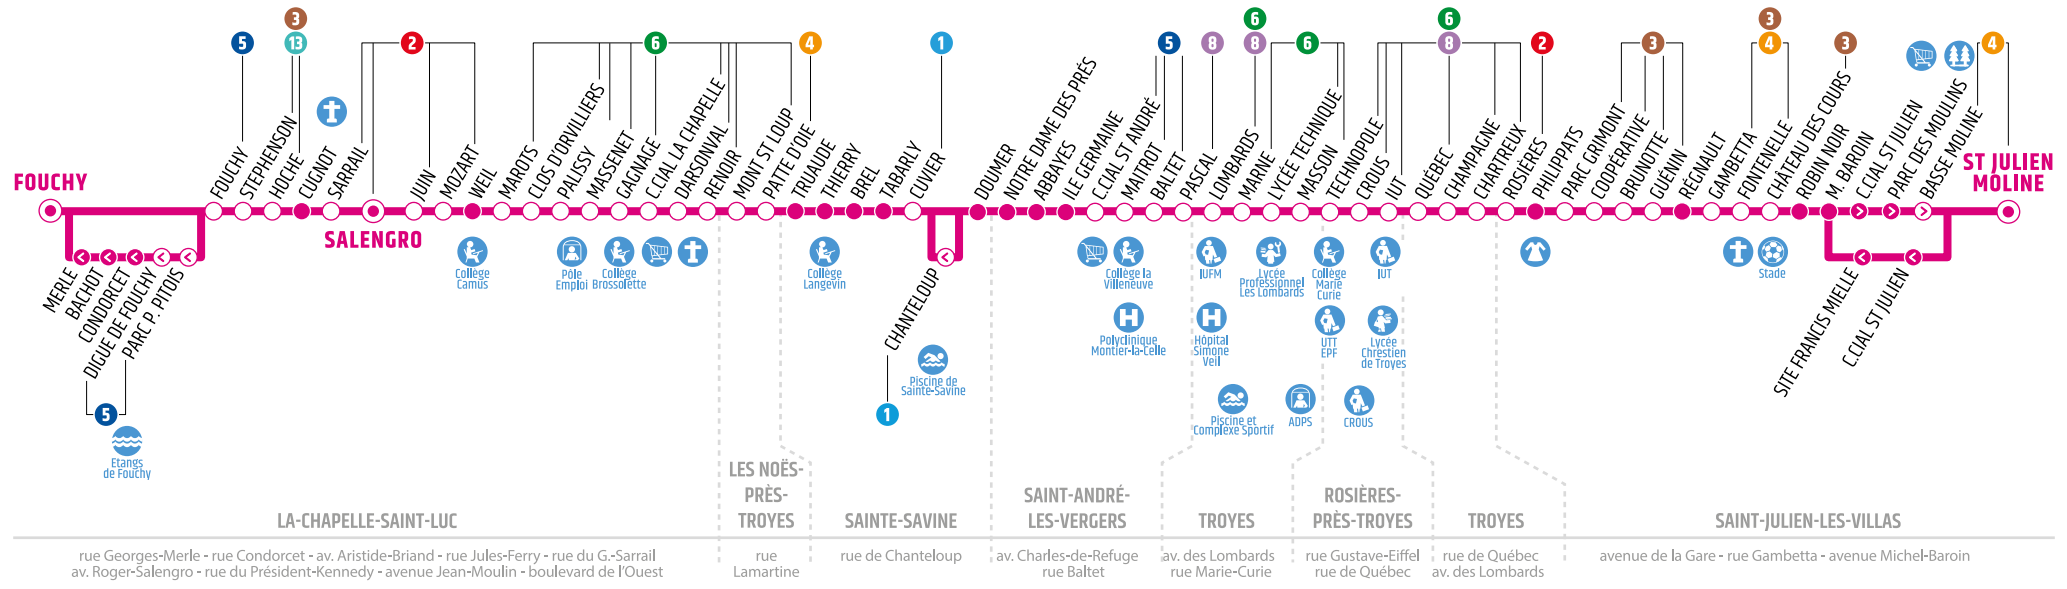

○ Terminus
① ② ③ Correspondances (① ② ③ samedi uniquement)
● Arrêt sans correspondances
○ Arrêt avec correspondances
> Sens unique