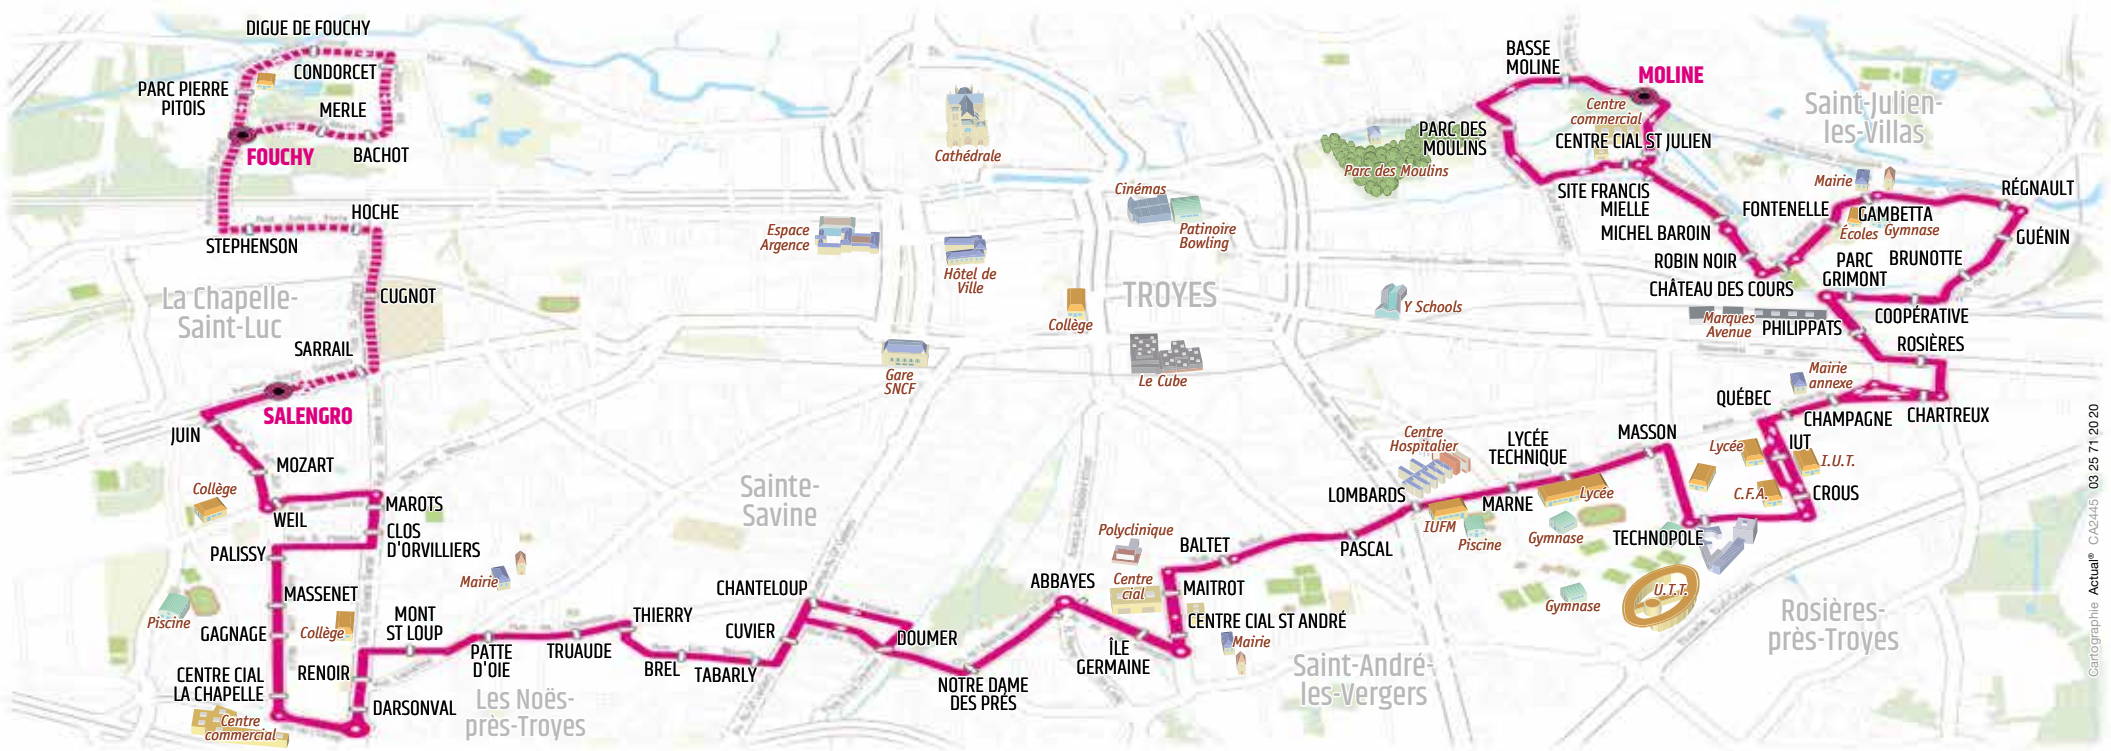

Appli TCAT  

TCAT

reseau.tcat

**LUNDI À SAMEDI**

Les horaires sont donnés à titre indicatif et dépendent des aléas de la circulation.

<b>FOUCHY</b>	06:08	07:12	08:10	09:23		12:20	13:50		16:05	17:35	19:06					
<b>STEPHENSON</b>	06:10	07:14	08:12	09:25		12:22	13:52		16:07	17:37	19:08					
<b>HOCHE</b>	06:10	07:14	08:12	09:26		12:23	13:53		16:08	17:38	19:08					
<b>CUGNOT</b>	06:12	07:16	08:14	09:27		12:24	13:54		16:09	17:39	19:10					
<b>SARRAIL</b>	06:13	07:17	08:15	09:29		12:26	13:56		16:11	17:41	19:11					
<b>SALENGRO</b>	06:14	07:18	08:16	09:30	10:37	11:44	12:27	13:14	13:57	14:42	15:27	16:12	16:56	17:42	18:26	19:12
<b>JUIN</b>	06:15	07:19	08:17	09:31	10:38	11:45	12:28	13:15	13:58	14:43	15:28	16:13	16:57	17:43	18:27	19:13
<b>MOZART</b>	06:15	07:19	08:17	09:31	10:39	11:46	12:28	13:16	13:58	14:44	15:29	16:13	16:58	17:43	18:28	19:13
<b>WEIL</b>	06:16	07:20	08:18	09:32	10:39	11:46	12:29	13:16	13:59	14:44	15:29	16:14	16:59	17:44	18:29	19:14
<b>CLOS D'ORVILLIERS</b>	06:18	07:22	08:20	09:34	10:41	11:48	12:31	13:18	14:01	14:46	15:31	16:16	17:00	17:46	18:30	19:16
<b>PALISSY</b>	06:19	07:23	08:21	09:35	10:43	11:50	12:33	13:20	14:03	14:48	15:33	16:18	17:02	17:48	18:32	19:17
<b>MASSENET</b>	06:20	07:24	08:22	09:36	10:44	11:51	12:34	13:21	14:04	14:49	15:34	16:19	17:03	17:49	18:33	19:18
<b>C CIAL LA CHAPELLE</b>	06:21	07:25	08:24	09:38	10:45	11:52	12:35	13:22	14:05	14:50	15:35	16:20	17:05	17:50	18:35	19:20
<b>DARSONVAL</b>	06:23	07:27	08:26	09:40	10:47	11:54	12:37	13:24	14:07	14:52	15:37	16:22	17:07	17:52	18:37	19:22
<b>RENOIR</b>	06:24	07:28	08:27	09:41	10:48	11:55	12:38	13:25	14:08	14:53	15:38	16:23	17:08	17:53	18:38	19:23
<b>PATTE D'OIE</b>	06:26	07:30	08:29	09:43	10:51	11:58	12:41	13:28	14:11	14:56	15:41	16:26	17:10	17:56	18:40	19:25
<b>THIERRY</b>	06:27	07:31	08:30	09:44	10:52	11:59	12:42	13:29	14:12	14:57	15:42	16:27	17:11	17:57	18:41	19:26
<b>BREL</b>	06:28	07:32	08:31	09:45	10:53	12:00	12:43	13:30	14:13	14:58	15:43	16:28	17:12	17:58	18:42	19:27
<b>CUVIER</b>	06:30	07:34	08:33	09:47	10:55	12:02	12:45	13:32	14:15	15:00	15:45	16:30	17:14	18:00	18:44	19:29
<b>DOUMER</b>	06:31	07:35	08:34	09:48	10:56	12:03	12:46	13:33	14:16	15:01	15:46	16:31	17:15	18:01	18:45	19:30
<b>ABBAYES</b>	06:33	07:37	08:36	09:50	10:58	12:05	12:48	13:35	14:18	15:03	15:48	16:33	17:18	18:03	18:48	19:32
<b>ILE GERMAINE</b>	06:34	07:38	08:38	09:52	11:00	12:07	12:50	13:37	14:20	15:05	15:50	16:35	17:19	18:05	18:49	19:33
<b>C CIAL ST ANDRÉ</b>	06:35	07:39	08:39	09:53	11:01	12:08	12:51	13:38	14:21	15:06	15:51	16:36	17:20	18:06	18:50	19:34
<b>MAITROT</b>	06:36	07:40	08:39	09:53	11:01	12:08	12:51	13:38	14:21	15:06	15:51	16:36	17:21	18:06	18:51	19:35
<b>BALTET</b>	06:37	07:41	08:41	09:55	11:03	12:10	12:53	13:40	14:23	15:08	15:53	16:38	17:22	18:08	18:52	19:36
<b>PASCAL</b>	06:38	07:42	08:42	09:56	11:05	12:12	12:55	13:42	14:25	15:10	15:55	16:40	17:24	18:10	18:53	19:37
<b>LOMBARDS</b>	06:39	07:43	08:43	09:57	11:06	12:13	12:56	13:43	14:26	15:11	15:56	16:41	17:25	18:11	18:54	19:38
<b>MARNE</b>	06:39	07:43	08:43	09:57	11:06	12:13	12:56	13:43	14:26	15:11	15:56	16:41	17:26	18:11	18:55	19:38
<b>LYCÉE TECHNIQUE</b>	06:40	07:44	08:44	09:58	11:07	12:14	12:57	13:44	14:27	15:12	15:57	16:42	17:27	18:12	18:56	19:39
<b>MASSON</b>	06:41	07:45	08:45	09:59	11:08	12:15	12:58	13:45	14:28	15:13	15:58	16:43	17:28	18:13	18:57	19:40
<b>TECHNOPOLE</b>	06:42	07:46	08:46	10:00	11:09	12:16	13:00	13:47	14:30	15:15	16:00	16:45	17:29	18:15	18:58	19:41
<b>CROUS</b>	06:44	07:48	08:48	10:02	11:11	12:18	13:01	13:48	14:31	15:16	16:01	16:46	17:31	18:16	19:00	19:43
<b>IUT</b>	06:44	07:48	08:48	10:02	11:11	12:18	13:02	13:49	14:32	15:17	16:02	16:47	17:31	18:17	19:00	19:43
<b>QUÉBEC</b>	06:45	07:49	08:49	10:03	11:12	12:19	13:03	13:50	14:33	15:18	16:03	16:48	17:32	18:18	19:01	19:44
<b>CHAMPAGNE</b>	06:46	07:50	08:50	10:04	11:13	12:20	13:04	13:51	14:34	15:19	16:04	16:49	17:33	18:19	19:02	19:45
<b>CHARTREUX</b>	06:47	07:51	08:51	10:05	11:14	12:21	13:05	13:52	14:35	15:20	16:05	16:50	17:34	18:20	19:03	19:46
<b>ROSIÈRES</b>	06:48	07:52	08:52	10:06	11:15	12:22	13:06	13:53	14:36	15:21	16:06	16:51	17:35	18:21	19:04	19:47
<b>PARC GRIMONT</b>	06:49	07:53	08:53	10:07	11:16	12:23	13:07	13:54	14:37	15:22	16:07	16:52	17:37	18:22	19:05	19:48
<b>COOPÉRATIVE</b>	06:49	07:54	08:54	10:08	11:17	12:24	13:08	13:55	14:38	15:23	16:08	16:53	17:37	18:23	19:06	19:48
<b>GUÉNIN</b>	06:51	07:55	08:55	10:09	11:18	12:25	13:09	13:56	14:39	15:24	16:09	16:54	17:39	18:24	19:07	19:50
<b>RÉGNAULT</b>	06:51	07:56	08:56	10:10	11:19	12:26	13:10	13:57	14:40	15:25	16:10	16:55	17:39	18:25	19:08	19:50
<b>GAMBETTA</b>	06:52	07:56	08:56	10:10	11:19	12:26	13:10	13:57	14:40	15:25	16:10	16:55	17:40	18:25	19:08	19:51
<b>FONTENELLE</b>	06:53	07:58	08:58	10:12	11:21	12:28	13:12	13:59	14:42	15:27	16:12	16:57	17:41	18:27	19:09	19:52
<b>CHÂTEAU DES COURS</b>	06:53	07:58	08:58	10:12	11:21	12:28	13:12	13:59	14:42	15:27	16:12	16:57	17:42	18:27	19:10	19:52
<b>M. BAROIN</b>	06:54	07:59	08:59	10:13	11:22	12:29	13:13	14:00	14:43	15:28	16:13	16:58	17:43	18:28	19:10	19:53
<b>C CIAL SAINT JULIEN</b>	06:55	08:00	09:00	10:14	11:23	12:30	13:15	14:02	14:45	15:30	16:15	17:00	17:44	18:30	19:12	19:54
<b>PARC DES MOULINS</b>	06:57	08:02	09:02	10:16	11:25	12:32	13:16	14:03	14:46	15:31	16:16	17:01	17:46	18:31	19:13	19:56
<b>BASSE MOLINE</b>	06:58	08:03	09:03	10:17	11:26	12:33	13:18	14:05	14:48	15:33	16:18	17:03	17:47	18:33	19:14	19:57
<b>MOLINE</b>	06:59	08:04	09:04	10:18	11:27	12:34	13:19	14:06	14:49	15:34	16:19	17:04	17:48	18:34	19:15	19:58