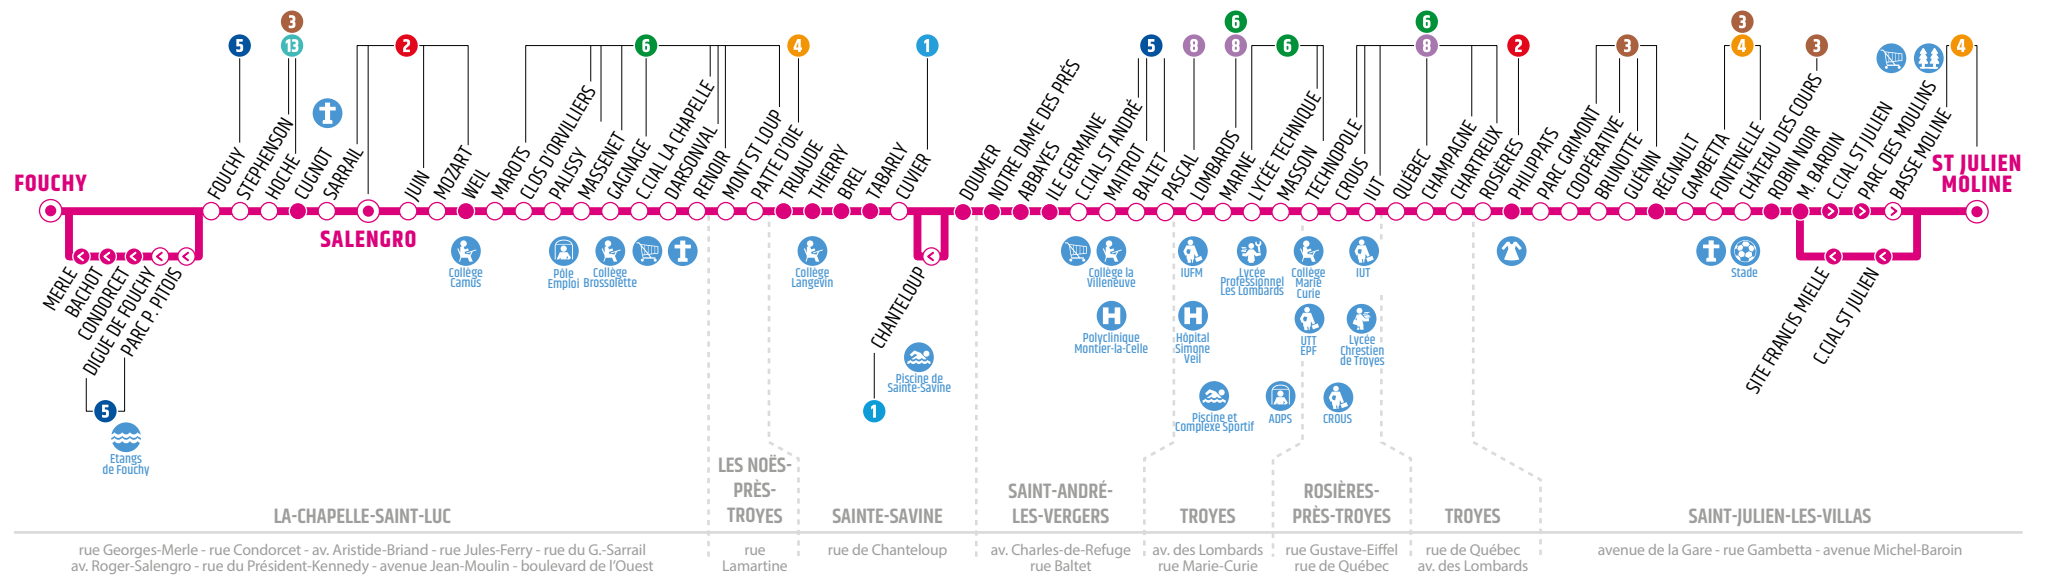

● Terminus
① ② ③ Correspondances (① ② ③ samedi uniquement)
● Arrêt sans correspondances
○ Arrêt avec correspondances
> Sens unique