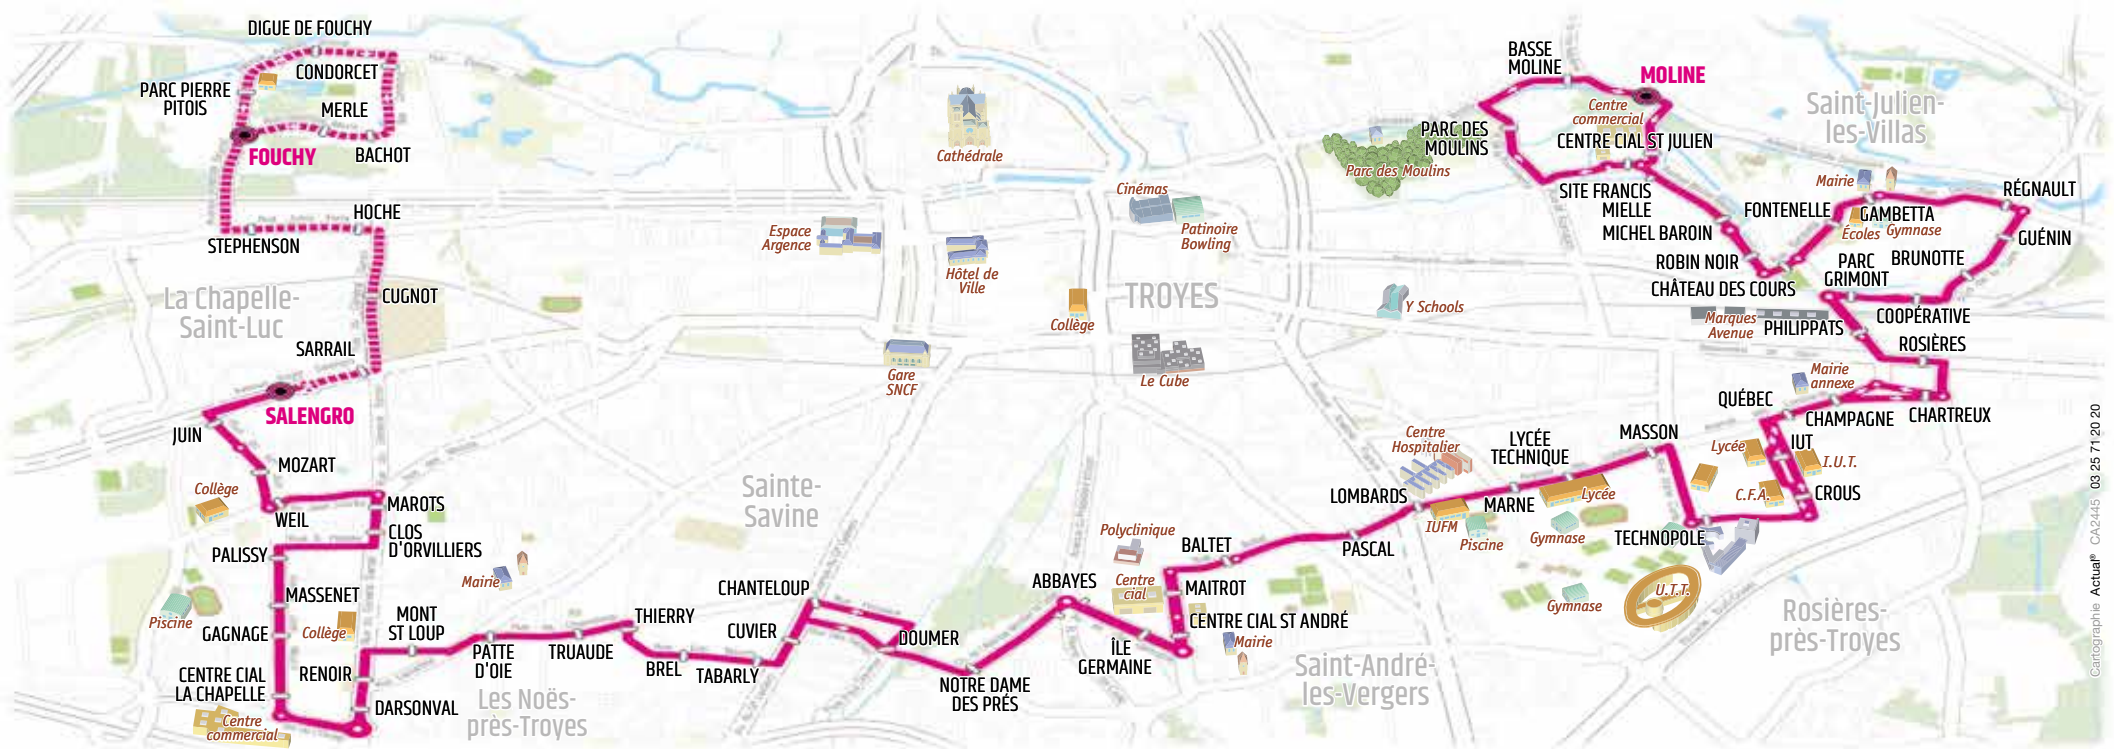

● Terminus
① ② ③ Correspondances (① ② ③ samedi uniquement)
● Arrêt sans correspondances
○ Arrêt avec correspondances
> Sens unique