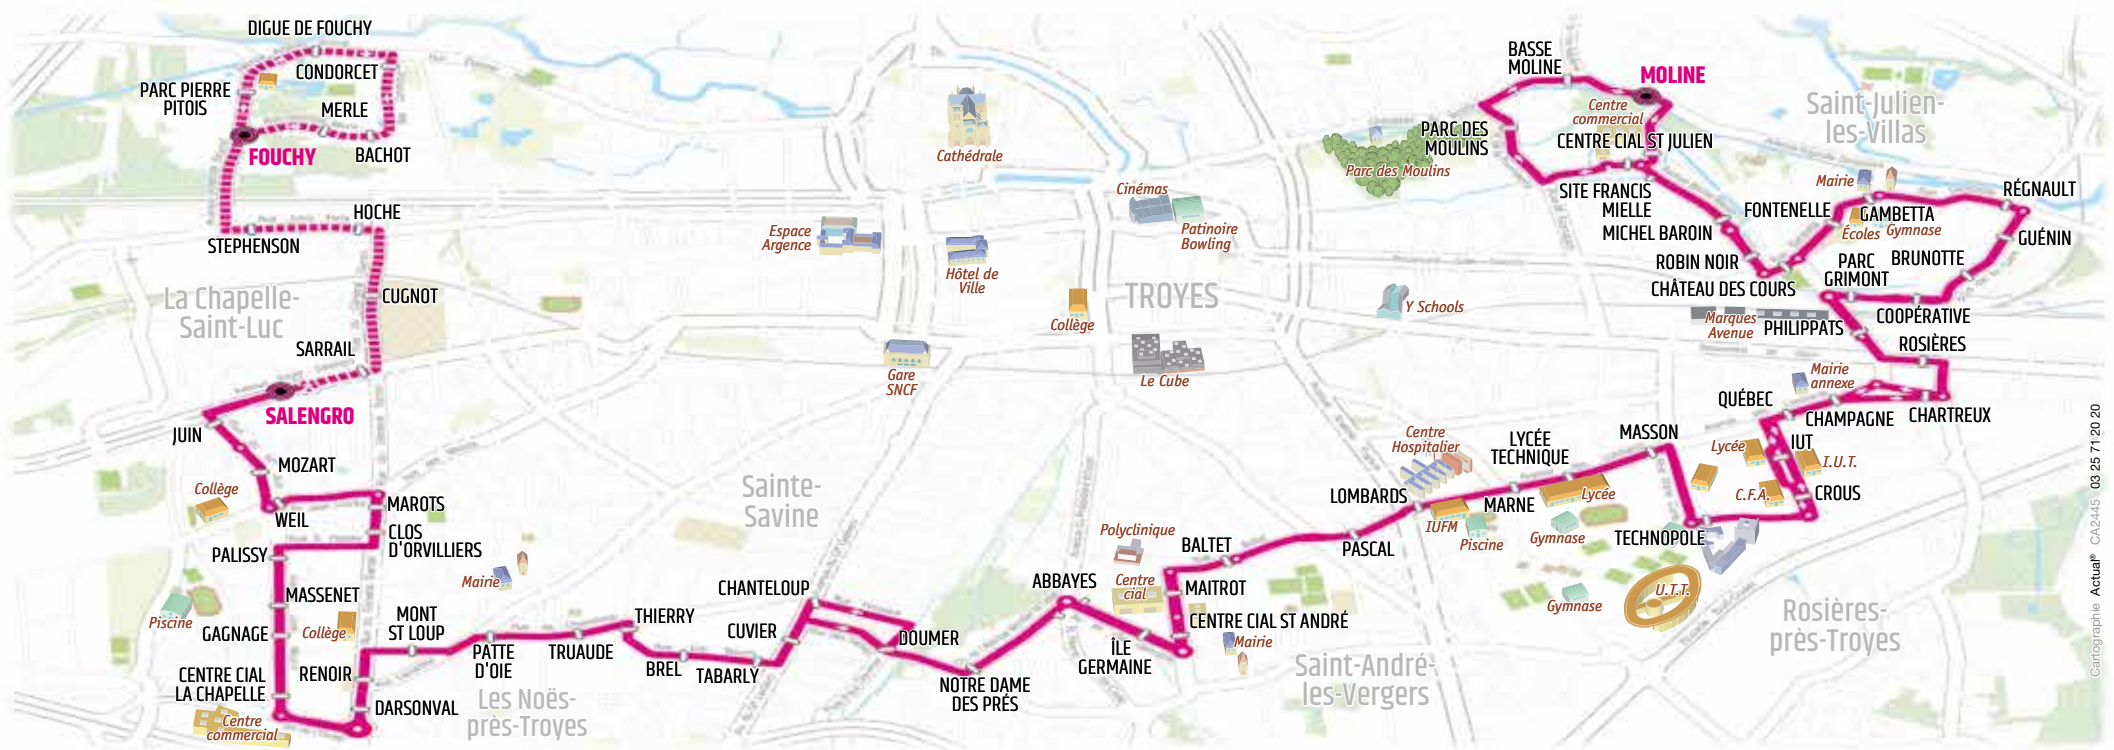

Allô TCAT - 03 25 70 49 00

www.tcat.fr - Horaires, recherche d'itinéraires, vente en ligne

Appli TCAT  

TCAT

reseau.tcat

FOUCHY	07:13					09:28				12:22		13:51		16:06		17:35	19:02		
STEPHENSON	07:15					09:30				12:24		13:53		16:08		17:37	19:04		
HOCHE	07:15					09:31				12:25		13:54		16:09		17:38	19:05		
CUGNOT	07:17					09:32				12:26		13:55		16:10		17:39	19:06		
SARRAIL	07:18					09:34				12:28		13:57		16:12		17:41	19:08		
SALENGRO	06:44	07:19	07:47	08:17	08:52	09:35	10:16	11:01	11:46	12:29	13:16	13:58	14:45	15:27	16:13	16:58	17:42	18:19	19:09
JUIN	06:45	07:20	07:48	08:18	08:53	09:36	10:17	11:02	11:47	12:30	13:17	13:59	14:46	15:28	16:14	16:59	17:43	18:20	19:10
MOZART	06:46	07:20	07:49	08:19	08:54	09:36	10:18	11:03	11:48	12:30	13:18	13:59	14:47	15:29	16:15	17:00	17:43	18:21	19:10
WEIL	06:46	07:21	07:49	08:19	08:54	09:37	10:18	11:03	11:48	12:31	13:18	14:00	14:47	15:29	16:16	17:00	17:44	18:21	19:11
CLOS D'ORVILLIERS	06:48	07:23	07:51	08:21	08:56	09:39	10:20	11:05	11:50	12:33	13:20	14:02	14:49	15:31	16:18	17:02	17:46	18:23	19:13
MASSENET	06:50	07:25	07:53	08:23	08:58	09:42	10:23	11:08	11:53	12:36	13:23	14:05	14:52	15:34	16:21	17:05	17:49	18:26	19:16
GAGNAGE	06:51	07:26	07:54	08:24	08:59	09:42	10:23	11:08	11:53	12:36	13:23	14:05	14:52	15:34	16:22	17:06	17:50	18:26	19:16
C CIAL LA CHAPELLE	06:51	07:26	07:55	08:25	09:00	09:43	10:24	11:09	11:54	12:37	13:24	14:06	14:53	15:35	16:23	17:07	17:51	18:27	19:17
DARSONVAL	06:53	07:28	07:57	08:27	09:02	09:45	10:26	11:11	11:56	12:39	13:26	14:08	14:55	15:37	16:25	17:09	17:53	18:29	19:19
RENOIR	06:54	07:29	07:58	08:28	09:03	09:46	10:27	11:12	11:57	12:40	13:27	14:09	14:56	15:38	16:26	17:10	17:54	18:30	19:20
MONT ST LOUP	06:55	07:30	07:58	08:28	09:03	09:47	10:28	11:13	11:58	12:41	13:28	14:10	14:57	15:39	16:27	17:11	17:55	18:31	19:21
PATTE D'OIE	06:56	07:31	08:00	08:30	09:05	09:49	10:30	11:15	12:00	12:43	13:30	14:12	14:59	15:41	16:29	17:13	17:57	18:33	19:23
THIERRY	06:57	07:32	08:01	08:31	09:06	09:50	10:31	11:16	12:01	12:44	13:31	14:13	15:00	15:42	16:30	17:14	17:58	18:34	19:24
CUVIER	07:00	07:35	08:04	08:34	09:09	09:53	10:34	11:19	12:04	12:47	13:34	14:16	15:03	15:45	16:33	17:17	18:01	18:37	19:27
DOUMER	07:01	07:36	08:05	08:35	09:10	09:54	10:35	11:20	12:05	12:48	13:35	14:17	15:04	15:46	16:34	17:18	18:02	18:38	19:28
ABBAYES	07:03	07:38	08:07	08:37	09:12	09:56	10:37	11:22	12:07	12:50	13:37	14:20	15:07	15:49	16:37	17:21	18:05	18:41	19:31
C CIAL ST ANDRÉ	07:05	07:40	08:10	08:40	09:15	09:59	10:40	11:25	12:10	12:53	13:40	14:22	15:09	15:51	16:39	17:23	18:07	18:43	19:33
MAITROT	07:06	07:41	08:10	08:40	09:15	09:59	10:40	11:25	12:10	12:53	13:40	14:23	15:10	15:52	16:40	17:24	18:08	18:44	19:34
BALTET	07:07	07:42	08:12	08:42	09:17	10:01	10:42	11:27	12:12	12:55	13:42	14:25	15:12	15:54	16:42	17:26	18:10	18:46	19:36
PASCAL	07:08	07:43	08:13	08:43	09:18	10:02	10:43	11:28	12:13	12:56	13:43	14:26	15:13	15:56	16:44	17:28	18:12	18:48	19:37
LOMBARDS	07:09	07:44	08:14	08:44	09:19	10:03	10:44	11:29	12:14	12:57	13:44	14:27	15:14	15:57	16:45	17:29	18:13	18:49	19:38
MARNE	07:09	07:44	08:14	08:44	09:19	10:03	10:44	11:29	12:14	12:57	13:44	14:27	15:14	15:57	16:45	17:29	18:13	18:49	19:38
LYCÉE TECHNIQUE	07:10	07:45	08:15	08:45	09:20	10:04	10:45	11:30	12:15	12:58	13:45	14:28	15:15	15:58	16:46	17:30	18:14	18:50	19:39
MASSON	07:11	07:46	08:16	08:46	09:21	10:05	10:46	11:31	12:16	12:59	13:46	14:29	15:16	15:59	16:47	17:31	18:15	18:51	19:40
TECHNOPOLE	07:12	07:47	08:17	08:47	09:22	10:06	10:47	11:33	12:18	13:01	13:48	14:31	15:18	16:01	16:49	17:33	18:17	18:53	19:42
CROUS	07:13	07:49	08:19	08:49	09:24	10:08	10:49	11:34	12:19	13:02	13:49	14:32	15:19	16:02	16:50	17:34	18:18	18:54	19:43
IUT	07:14	07:49	08:19	08:49	09:24	10:08	10:49	11:35	12:20	13:03	13:50	14:33	15:20	16:03	16:51	17:35	18:19	18:55	19:44
QUÉBEC	07:15	07:50	08:20	08:50	09:25	10:09	10:50	11:36	12:21	13:04	13:51	14:34	15:21	16:04	16:52	17:36	18:20	18:56	19:45
CHAMPAGNE	07:15	07:51	08:21	08:51	09:26	10:10	10:51	11:37	12:22	13:05	13:52	14:35	15:22	16:05	16:53	17:37	18:21	18:57	19:46
CHARTREUX	07:16	07:52	08:22	08:52	09:27	10:11	10:52	11:38	12:23	13:06	13:53	14:36	15:23	16:06	16:54	17:38	18:22	18:58	19:47
ROSIÈRES	07:17	07:53	08:23	08:53	09:28	10:12	10:53	11:39	12:24	13:07	13:54	14:37	15:24	16:07	16:55	17:39	18:23	18:59	19:48
PHILIPPATS	07:17	07:53	08:24	08:54	09:29	10:13	10:54	11:40	12:25	13:08	13:55	14:38	15:25	16:08	16:56	17:40	18:24	19:00	19:49
PARC GRIMONT	07:18	07:54	08:24	08:54	09:29	10:13	10:54	11:40	12:25	13:08	13:55	14:38	15:25	16:08	16:56	17:40	18:24	19:00	19:49
COOPÉRATIVE	07:18	07:54	08:25	08:55	09:30	10:14	10:55	11:41	12:26	13:09	13:56	14:39	15:26	16:09	16:57	17:41	18:25	19:01	19:50
GUÉNIN	07:20	07:56	08:26	08:56	09:31	10:15	10:56	11:42	12:27	13:10	13:57	14:40	15:27	16:10	16:58	17:42	18:26	19:02	19:51
GAMBETTA	07:21	07:57	08:27	08:57	09:32	10:16	10:57	11:43	12:28	13:11	13:58	14:41	15:28	16:11	16:59	17:43	18:27	19:03	19:52
FONTENELLE	07:22	07:58	08:29	08:59	09:34	10:18	10:59	11:45	12:30	13:13	14:00	14:43	15:30	16:13	17:01	17:45	18:29	19:05	19:54
CHÂTEAU DES COURS	07:22	07:58	08:29	08:59	09:34	10:18	10:59	11:45	12:30	13:13	14:00	14:43	15:30	16:13	17:01	17:45	18:29	19:05	19:54
ROBIN NOIR	07:23	07:59	08:30	09:00	09:35	10:19	11:00	11:46	12:31	13:14	14:01	14:44	15:31	16:14	17:02	17:46	18:30	19:06	19:55
M. BAROIN	07:23	07:59	08:30	09:00	09:35	10:19	11:00	11:46	12:31	13:14	14:01	14:44	15:31	16:14	17:02	17:46	18:30	19:06	19:55
C CIAL SAINT JULIEN	07:24	08:00	08:31	09:02	09:37	10:21	11:02	11:48	12:33	13:16	14:03	14:46	15:33	16:16	17:04	17:48	18:31	19:07	19:56
PARC DES MOULINS	07:26	08:02	08:33	09:03	09:38	10:22	11:03	11:49	12:34	13:17	14:04	14:47	15:34	16:17	17:05	17:49	18:33	19:09	19:58
BASSE MOLINE	07:27	08:03	08:34	09:05	09:40	10:24	11:05	11:51	12:36	13:19	14:06	14:49	15:36	16:19	17:07	17:51	18:34	19:10	19:59
MOLINE	07:28	08:04	08:35	09:06	09:41	10:25	11:06	11:52	12:37	13:20	14:07	14:50	15:37	16:20	17:08	17:52	18:35	19:11	20:00